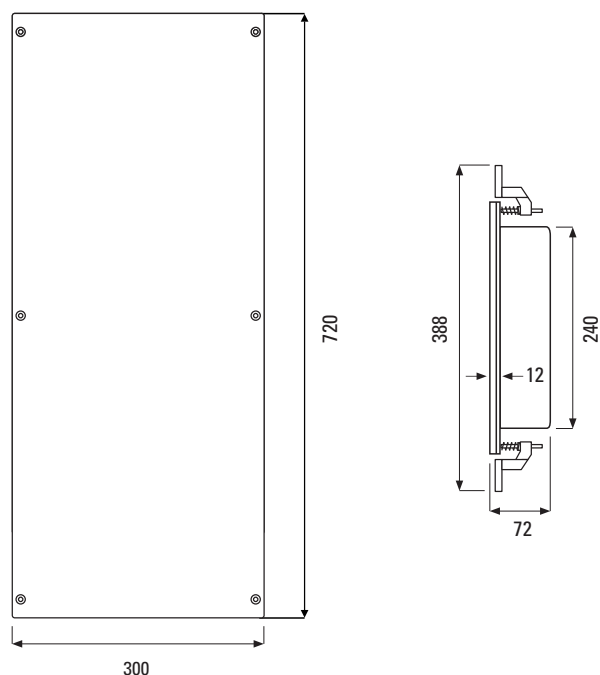

DE Plan 800 SUB Unsichtbarer Einbau-Subwoofer

Technische Daten

Prinzip	Flächenschallwandler
Bestückung	4 × 6"-Langhub-Chassis
Übertragungsbereich	35...180 Hz (mit Einbaugehäuse EG Plan 800)
Impedanz	4 Ohm
Belastbarkeit	RMS 240 Watt, Programm 480 Watt
Schalldruck	87 dB (1 Watt/1 m), max. 112 dB
Abstrahlwinkel (H×V)	180°
Abmessungen	Lautsprecher 720 × 300 × 76 mm inkl. Montagefüßen 728 × 388 × 76 mm
Einbauöffnung	724 × 304 mm
Wandstärke	10 – 35 mm (inkl. Einbaugehäuse)
Einbautiefe	76 mm
Gewicht	8,5 kg
Anschlüsse	Systemklemmen, steckbar
Garantie	5 Jahre

Modell

Artikel-Nr. Ausführungen

DE Plan 800 SUB	0408-0001	Komplett inkl. Montage- rahmen und Glasfaser- Kaschiervlies
------------------------	-----------	---

DE Plan 800 SUB ohne Membran

Abmessungen

DE Plan 800 SUB

vorne

seitlich

Montagerahmen MR 800

vorne

seitlich

DE Plan 800 SUB Unsichtbarer Einbau-Subwoofer

Einbaugehäuse	Artikel-Nr.	Ausführungen
	EG Plan 800 2310-0001	Einbaugehäuse, Kunststoff, Abm.: 800 × 480 × 120 mm
	EGB Plan 800 2309-0001	Einbaugehäuse für Beton, Kunststoff, Abm.: 800 × 480 × 148 mm (inkl. Hartschaum-Einsatz)
	MR 800 0408-0007	Ersatz-Montagerahmen für DE Plan 800 SUB

Abmessungen

DE Plan 800 SUB Unsichtbarer Einbau-Subwoofer

Messdiagramm

DE Plan 800 SUB Sens. @ 2, 83V/1m