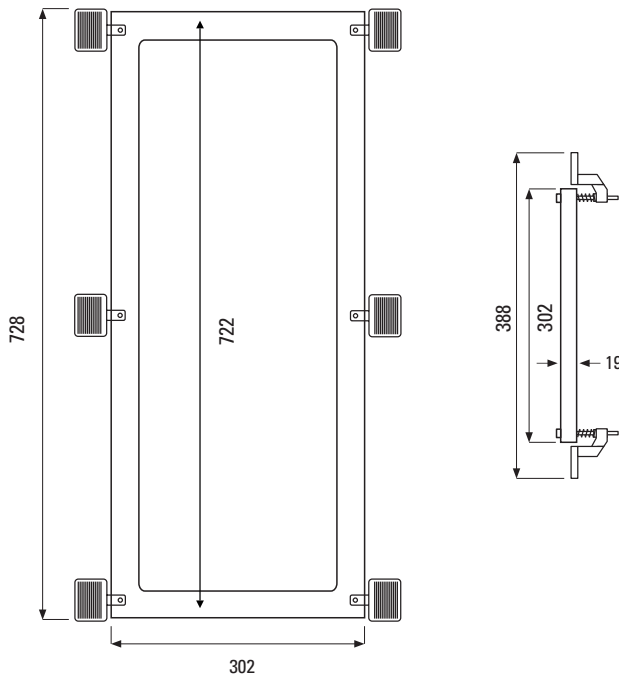

DE Plan 800 SUB Unsichtbarer Einbau-Subwoofer

Technische Daten

Prinzip	Flächenschallwandler
Bestückung	4 × 6"-Langhub-Chassis
Übertragungsbereich	35...180 Hz (mit Einbaugehäuse EG Plan 800)
Impedanz	4 Ohm
Belastbarkeit	RMS 240 Watt, Programm 480 Watt
Schalldruck	87 dB (1 Watt/1 m), max. 112 dB
Abstrahlwinkel (H×V)	180°
Abmessungen	Lautsprecher 720 × 300 × 76 mm inkl. Montagefüßen 728 × 388 × 76 mm
Einbauöffnung	724 × 304 mm
Wandstärke	10 – 35 mm (inkl. Einbaugehäuse)
Einbautiefe	76 mm
Gewicht	8,5 kg
Anschlüsse	Systemklemmen, steckbar
Garantie	5 Jahre

Modell

Artikel-Nr. Ausführungen

DE Plan 800 SUB	0408-0001	Komplett inkl. Montage- rahmen und Glasfaser- Kaschiervlies
------------------------	-----------	---

DE Plan 800 SUB ohne Membran

Abmessungen

DE Plan 800 SUB

vorne

seitlich

Montagerahmen MR 800

vorne

seitlich

DE Plan 800 SUB Unsichtbarer Einbau-Subwoofer

Einbaugehäuse	Artikel-Nr.	Ausführungen
	EG Plan 800 2310-0001	Einbaugehäuse, Kunststoff, Abm.: 800 × 480 × 120 mm
	EGB Plan 800 2309-0001	Einbaugehäuse für Beton, Kunststoff, Abm.: 800 × 480 × 148 mm (inkl. Hartschaum-Einsatz)
	MR 800 0408-0007	Ersatz-Montagerahmen für DE Plan 800 SUB

Abmessungen

DE Plan 800 SUB Unsichtbarer Einbau-Subwoofer

Messdiagramm

DE Plan 800 SUB Sens. @ 2, 83V/1m