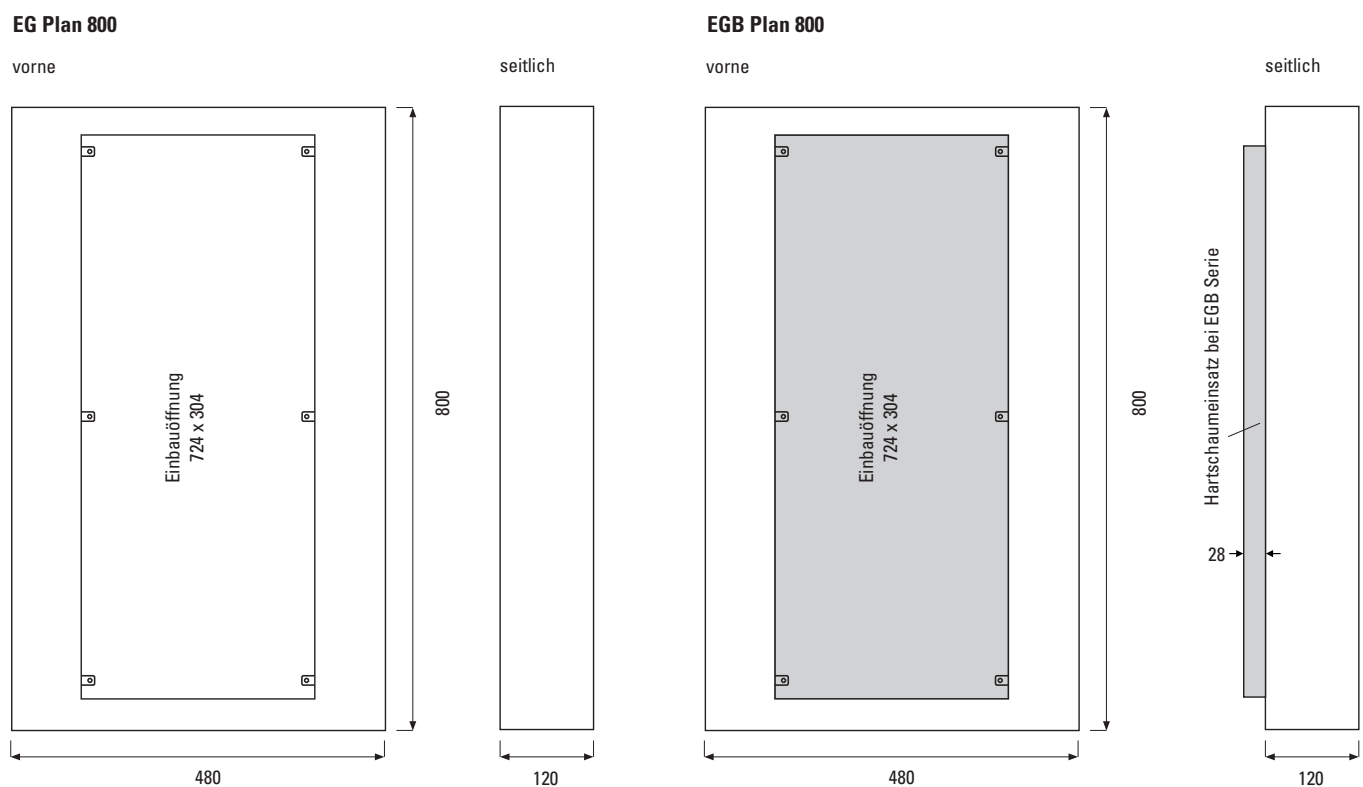

DE Plan 800 SUB Unsichtbarer Einbau-Subwoofer

Technische Daten

Prinzip	Flächenschallwandler
Bestückung	4 × 6"-Langhub-Chassis
Übertragungsbereich	35...180 Hz (mit Einbaugehäuse EG Plan 800)
Impedanz	4 Ohm
Belastbarkeit	RMS 240 Watt, Programm 480 Watt
Schalldruck	87 dB (1 Watt/1 m), max. 112 dB
Abstrahlwinkel (H×V)	180°
Abmessungen	Lautsprecher 720 × 300 × 76 mm inkl. Montagefüßen 728 × 388 × 76 mm
Einbauöffnung	724 × 304 mm
Wandstärke	10 – 35 mm (inkl. Einbaugehäuse)
Einbautiefe	76 mm
Gewicht	8,5 kg
Anschlüsse	Systemklemmen, steckbar
Garantie	5 Jahre

Modell

Artikel-Nr. Ausführungen

DE Plan 800 SUB	0408-0001	Komplett inkl. Montage- rahmen und Glasfaser- Kaschiervlies
------------------------	-----------	---

DE Plan 800 SUB ohne Membran

Abmessungen

DE Plan 800 SUB

vorne

seitlich

Montagerahmen MR 800

vorne

seitlich

DE Plan 800 SUB Unsichtbarer Einbau-Subwoofer

Einbaugehäuse	Artikel-Nr.	Ausführungen
	EG Plan 800 2310-0001	Einbaugehäuse, Kunststoff, Abm.: 800 × 480 × 120 mm
	EGB Plan 800 2309-0001	Einbaugehäuse für Beton, Kunststoff, Abm.: 800 × 480 × 148 mm (inkl. Hartschaum-Einsatz)
	MR 800 0408-0007	Ersatz-Montagerahmen für DE Plan 800 SUB

Abmessungen

DE Plan 800 SUB Unsichtbarer Einbau-Subwoofer

Messdiagramm

DE Plan 800 SUB Sens. @ 2, 83V/1m