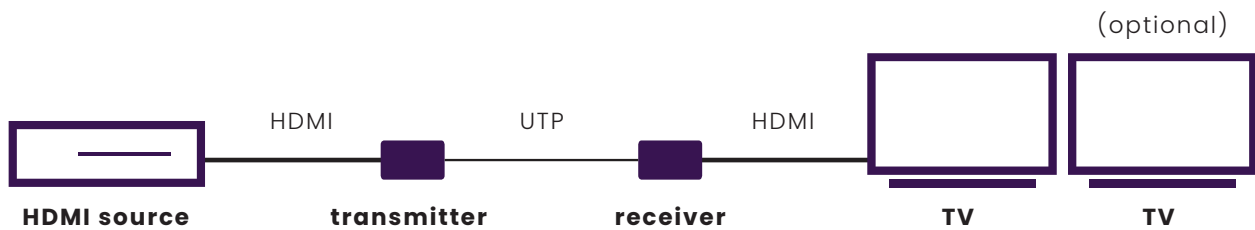

MegaView 90