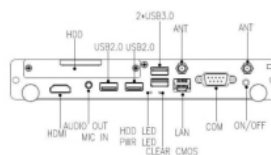

MECHANICAL

Product Dimensions (WxDxH)	180 x 119 x 30 mm
Package Dimensions (WxDxH)	237 x 180 x 59 mm
Product Weight	0.95 kg
Package Weight	1.1 kg

BEDINGUNGEN DER UMGEBUNG

Temperaturbedingungen	0-40°C
Feuchtigkeit	95%

LEISTUNG

Spannung, HZ	19V/2A
Energieversorgung	ATX/AT Mode

EIGENSCHAFTEN

Haupteigenschaften	Wake-on-LAN Support, Watchdog Timer
--------------------	-------------------------------------

ZERTIFIZIERUNG

Sicherheitsgenehmigung	yes
EMV-Zulassung	yes
EG	yes

MECHANICAL DESIGN

Front Panel
External I/O

Rear Panel
External I/O