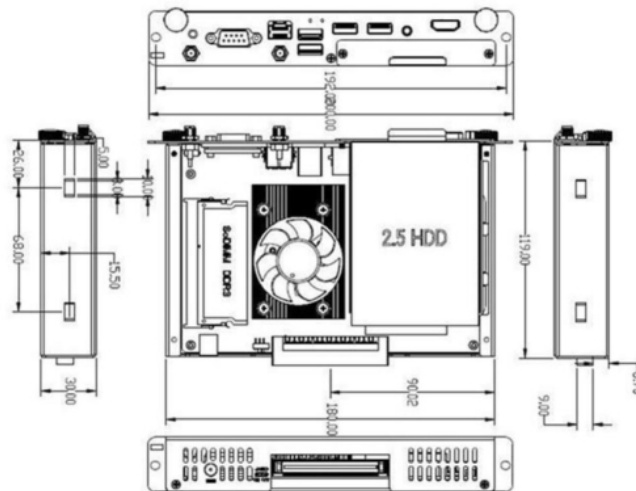

**KL380 Open Pluggable
Specification**

ALLGEMEINE MERKMALE

Zentralprozessor	Intel® Celeron 3865U 2 cores, 2 threads 1.8GHz
Chipsatz	Kaby Lake-U SoC 2MB L3 Cache
Lösungsunterstützung	Ultra HD Max. 4096 x 2160 @30Hz
GPU	Intel® HD Graphics 610 Direct3D 2015, OpenGL4.5, OpenCL2.1
Erinnerung	4GB SO-DIMM DDR4
Netzwerk	LAN: 10/100/1000 Mbps WLAN : 802.11 a/c M.2 Bluetooth 4.0
Lager	64GB SSD
E / A-Anschlüsse	1 x RJ45 1 x RS232 2 x USB3.0 2 x USB2.0 1 x HDMI out 1 x Audio in&out 2 x WiFi antenna connector 1 x Power button
Betriebssystem	Windows 10 Pro

MECHANICAL

Product Dimensions (WxDxH)	180 x 119 x 30 mm
Package Dimensions (WxDxH)	237 x 180 x 59 mm
Product Weight	0.95 kg
Package Weight	1.1 kg

BEDINGUNGEN DER UMGEBUNG

Temperaturbedingungen	0-40°C
Feuchtigkeit	95%

MECHANICAL DESIGN

Front Panel
External I/O

Rear Panel
External I/O