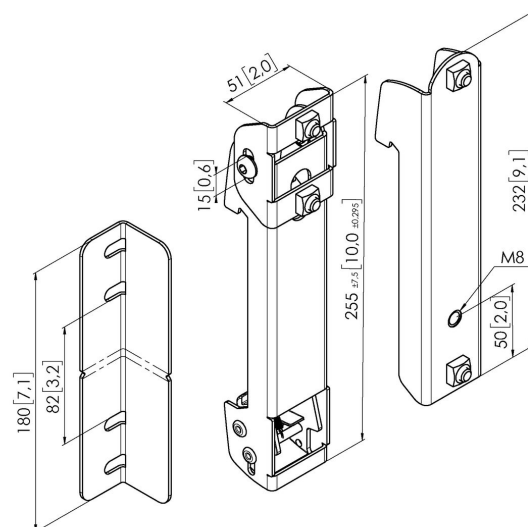

PLS 8001 Montagestreifen für Vertikalprofile

Die Montagestreifen für Vertikalprofile PLS 8001 gehören zur universellen Videowand-Lösung. Die Montagestreifen für LED-Vertikalprofile PLS 8001 ermöglichen die Befestigung des Vertikalprofils (PLM 8030) an der horizontalen Adapterstange (PFB 34xx). Dieses Set enthält eine Halterung für die Oberseite, eine Halterung für die Unterseite sowie einen Profilverbinder für das Vertikalprofil (PLM 8030).

PLS 8001 Montagestreifen für Vertikalprofile

Technische Daten

Artikelnummer (SKU)	7380010
Farbe	Schwarz
EAN-Einzelbox	8712285339387
TÜV-zertifiziert	Ja
Garantie	5 Jahre

VOGEL'S HOLDING BV (c)

Alle Rechte vorbehalten.
Druckfehler, technische
Änderungen und
Preisänderungen vorbehalten.