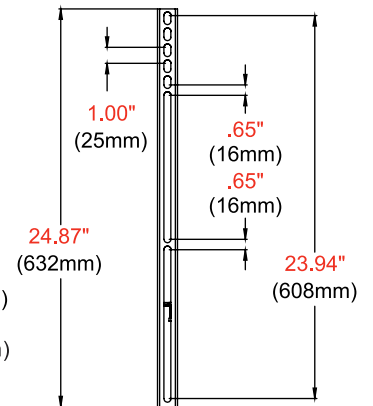

PR565 Chariot pour écran plat Paramount™ pour écrans de 55" à 75"+

Spécifications du produit

	DIMENSIONS (L X H X P)	POIDS	CHARGE	FINITION	COULEURS
PR565	44.40" x 72.40" x 28.70" (1128 x 1841 x 731mm)	50.4lb (22.9kg)	150lb (68kg)	Peinture en poudre	Noir

Spécifications de l'emballage

	DIMENSIONS EMBALLÉ (L X H X P)	POIDS EMBALLÉ	CODE UPC DE L'EMBALLAGE	CONTENU DE L'EMBALLAGE	UNITÉS DANS L'EMBALLAGE
PR565	46.50" x 15.50" x 7.50" (1181 x 394 x 191mm)	60.2lb (27.3kg)	735029354802	Chariot pour écran plat, Étagère pour composants, Étagère pour visioconférence, Accessoires et instructions	1

Toutes dimensions = **pouces** (mm)

Spécifications architecturales

Le chariot pour écran plat Paramount™ doit être un modèle Peerless-AV PR565 et doit être installé à l'emplacement indiqué sur les plans. L'assemblage et l'installation doivent se faire conformément aux instructions fournies par le fabricant.

Consultez peerless-av.com pour obtenir la liste complète de solutions Peerless-AV, incluant les écrans outdoor, les bornes, les supports d'écran, les supports de projecteur, les chariots/supports TV sur pied et notre large gamme d'accessoires.

Peerless-AV
2300 White Oak Circle
Aurora, IL 60502
USA
(800) 865-2112
(630) 375-5100

Peerless-AV EMEA
Unit 2 Curo Park
Frogmore, St. Albans
Hertfordshire, AL2 2DD
United Kingdom
+44 (0) 1923 200 100

Peerless-AV B.V.
Papendorpseweg 75
3528 BJ Utrecht
The Netherlands
+31 (0) 70 770 8037

Peerless-AV Latin America
Av. de las Industrias 413
Parque Industrial Escobedo
General Escobedo, N.L.,
México, 66062
+52 (81) 8384-8300