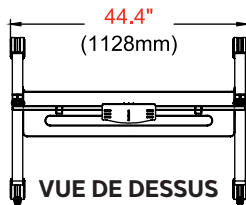

PR565 Chariot pour écran plat Paramount™ pour écrans de 55" à 75"+

Spécifications du produit

	DIMENSIONS (L X H X P)	POIDS	CHARGE	FINITION	COULEURS
PR565	44.40" x 72.40" x 28.70" (1128 x 1841 x 731mm)	50.4lb (22.9kg)	150lb (68kg)	Peinture en poudre	Noir

Spécifications de l'emballage

	DIMENSIONS EMBALLÉ (L X H X P)	POIDS EMBALLÉ	CODE UPC DE L'EMBALLAGE	CONTENU DE L'EMBALLAGE	UNITÉS DANS L'EMBALLAGE
PR565	46.50" x 15.50" x 7.50" (1181 x 394 x 191mm)	60.2lb (27.3kg)	735029354802	Chariot pour écran plat, Étagère pour composants, Étagère pour visioconférence, Accessoires et instructions	1

Toutes dimensions = **pouces** (mm)