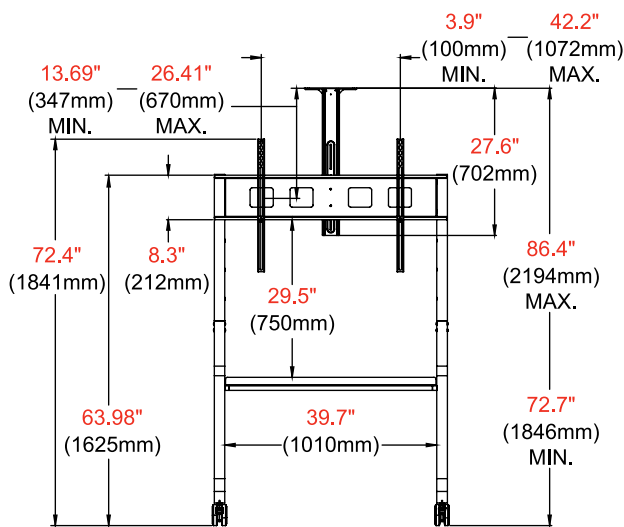

PR565 Chariot pour écran plat Paramount™ pour écrans de 55" à 75"+

Spécifications du produit

	DIMENSIONS (L X H X P)	POIDS	CHARGE	FINITION	COULEURS
PR565	44.40" x 72.40" x 28.70" (1128 x 1841 x 731mm)	50.4lb (22.9kg)	150lb (68kg)	Peinture en poudre	Noir

Spécifications de l'emballage

	DIMENSIONS EMBALLÉ (L X H X P)	POIDS EMBALLÉ	CODE UPC DE L'EMBALLAGE	CONTENU DE L'EMBALLAGE	UNITÉS DANS L'EMBALLAGE
PR565	46.50" x 15.50" x 7.50" (1181 x 394 x 191mm)	60.2lb (27.3kg)	735029354802	Chariot pour écran plat, Étagère pour composants, Étagère pour visioconférence, Accessoires et instructions	1

Toutes dimensions = **pouces** (mm)

Spécifications architecturales

Le chariot pour écran plat Paramount™ doit être un modèle Peerless-AV PR565 et doit être installé à l'emplacement indiqué sur les plans. L'assemblage et l'installation doivent se faire conformément aux instructions fournies par le fabricant.

Consultez peerless-av.com pour obtenir la liste complète de solutions Peerless-AV, incluant les écrans outdoor, les bornes, les supports d'écran, les supports de projecteur, les chariots/supports TV sur pied et notre large gamme d'accessoires.

Peerless-AV
2300 White Oak Circle
Aurora, IL 60502
USA
(800) 865-2112
(630) 375-5100

Peerless-AV EMEA
Unit 2 Curo Park
Frogmore, St. Albans
Hertfordshire, AL2 2DD
United Kingdom
+44 (0) 1923 200 100

Peerless-AV B.V.
Papendorpseweg 75
3528 BJ Utrecht
The Netherlands
+31 (0) 70 770 8037

Peerless-AV Latin America
Av. de las Industrias 413
Parque Industrial Escobedo
General Escobedo, N.L.,
México, 66062
+52 (81) 8384-8300