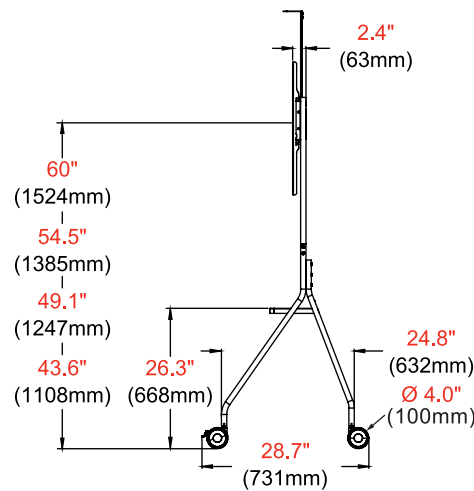

PR565 Chariot pour écran plat Paramount™ pour écrans de 55" à 75"+

Spécifications du produit

	DIMENSIONS (L X H X P)	POIDS	CHARGE	FINITION	COULEURS
PR565	44.40" x 72.40" x 28.70" (1128 x 1841 x 731mm)	50.4lb (22.9kg)	150lb (68kg)	Peinture en poudre	Noir

Spécifications de l'emballage

	DIMENSIONS EMBALLÉ (L X H X P)	POIDS EMBALLÉ	CODE UPC DE L'EMBALLAGE	CONTENU DE L'EMBALLAGE	UNITÉS DANS L'EMBALLAGE
PR565	46.50" x 15.50" x 7.50" (1181 x 394 x 191mm)	60.2lb (27.3kg)	735029354802	Chariot pour écran plat, Étagère pour composants, Étagère pour visioconférence, Accessoires et instructions	1

Toutes dimensions = **pouces** (mm)

Spécifications architecturales

Le chariot pour écran plat Paramount™ doit être un modèle Peerless-AV PR565 et doit être installé à l'emplacement indiqué sur les plans. L'assemblage et l'installation doivent se faire conformément aux instructions fournies par le fabricant.

Consultez peerless-av.com pour obtenir la liste complète de solutions Peerless-AV, incluant les écrans outdoor, les bornes, les supports d'écran, les supports de projecteur, les chariots/supports TV sur pied et notre large gamme d'accessoires.

Peerless-AV
2300 White Oak Circle
Aurora, IL 60502
USA
(800) 865-2112
(630) 375-5100

Peerless-AV EMEA
Unit 2 Curo Park
Frogmore, St. Albans
Hertfordshire, AL2 2DD
United Kingdom
+44 (0) 1923 200 100

Peerless-AV B.V.
Papendorpseweg 75
3528 BJ Utrecht
The Netherlands
+31 (0) 70 770 8037

Peerless-AV Latin America
Av. de las Industrias 413
Parque Industrial Escobedo
General Escobedo, N.L.,
México, 66062
+52 (81) 8384-8300