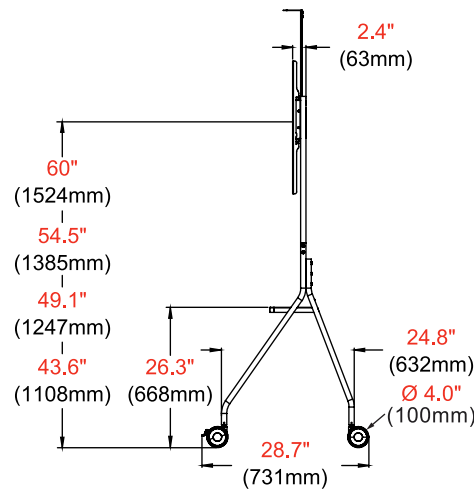

PR565 Paramount™ Flat Panel Trolley für Displays von 55" bis 75" und größer

Angaben zum Produkt

	ABMESSUNGEN (B X H X T)	PRODUKTGEWICHT	TRAGLAST	OBERFLÄCHE	VERFÜGBARE FARBEN
PR565	44.40" x 72.40" x 28.70" (1128 x 1841 x 731mm)	50.4lb (22.9kg)	150lb (68kg)	Pulverbeschichtung	Schwarz

Angaben zur Verpackung

	VERPACKUNGSGRÖSSE (B X H X T)	VERSANDGEWICHT	UPC-CODE DER VERPACKUNG	VERPACKUNGSIHALT	EINHEITEN IN VERPACKUNG
PR565	46.50" x 15.50" x 7.50" (1181 x 394 x 191mm)	60.2lb (27.3kg)	735029354802	Flat Panel Trolley, Komponentenablage, Kameraablage für Videokonferenzen, Hardware & Montageanleitung	1

Alle Abmessungen = inch (mm)

Architektenvorgaben

Der Paramount™ Flat Panel Trolley mit der Modellnummer PR565 von Peerless-AV ist an der in den Plänen verzeichneten Stelle einzusetzen. Montage und Einbau erfolgen gemäß Anleitung des Herstellers.

Auf peerless-av.com finden Sie das gesamte Angebot der AV-Lösungen von Peerless-AV, darunter Outdoor-Displays, Kioske, Displayhalterungen, Projektorhalterungen, Trolleys/Ständer und ein komplettes Zubehörsortiment.

Peerless-AV
2300 White Oak Circle
Aurora, IL 60502
USA
(800) 865-2112
(630) 375-5100

Peerless-AV EMEA
Unit 2 Curo Park
Frogmore, St. Albans
Hertfordshire, AL2 2DD
United Kingdom
+44 (0) 1923 200 100

Peerless-AV B.V.
Papendorpsweg 75
3528 BJ Utrecht
The Netherlands
+31 (0) 70 770 8037

Peerless-AV Latin America
Av. de las Industrias 413
Parque Industrial Escobedo
General Escobedo, N.L.,
México, 66062
+52 (81) 8384-8300