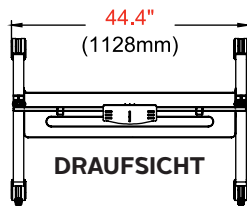

PR565 Paramount™ Flat Panel Trolley für Displays von 55" bis 75" und größer

Angaben zum Produkt

	ABMESSUNGEN (B X H X T)	PRODUKTGEWICHT	TRAGLAST	OBERFLÄCHE	VERFÜGBARE FARBEN
PR565	44.40" x 72.40" x 28.70" (1128 x 1841 x 731mm)	50.4lb (22.9kg)	150lb (68kg)	Pulverbeschichtung	Schwarz

Angaben zur Verpackung

	VERPACKUNGSGRÖSSE (B X H X T)	VERSANDGEWICHT	UPC-CODE DER VERPACKUNG	VERPACKUNGSIHALT	EINHEITEN IN VERPACKUNG
PR565	46.50" x 15.50" x 7.50" (1181 x 394 x 191mm)	60.2lb (27.3kg)	735029354802	Flat Panel Trolley, Komponentenablage, Kameraablage für Videokonferenzen, Hardware & Montageanleitung	1

Alle Abmessungen = inch (mm)