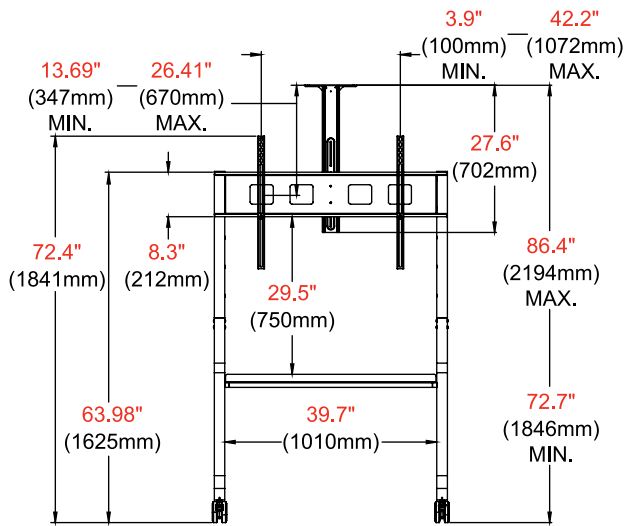

PR565 Paramount™ Flat Panel Trolley für Displays von 55" bis 75" und größer

Angaben zum Produkt

	ABMESSUNGEN (B X H X T)	PRODUKTGEWICHT	TRAGLAST	OBERFLÄCHE	VERFÜGBARE FARBEN
PR565	44.40" x 72.40" x 28.70" (1128 x 1841 x 731mm)	50.4lb (22.9kg)	150lb (68kg)	Pulverbeschichtung	Schwarz

Angaben zur Verpackung

	VERPACKUNGSGRÖSSE (B X H X T)	VERSANDGEWICHT	UPC-CODE DER VERPACKUNG	VERPACKUNGSIHALT	EINHEITEN IN VERPACKUNG
PR565	46.50" x 15.50" x 7.50" (1181 x 394 x 191mm)	60.2lb (27.3kg)	735029354802	Flat Panel Trolley, Komponentenablage, Kameraablage für Videokonferenzen, Hardware & Montageanleitung	1

Alle Abmessungen = inch (mm)

Architektenvorgaben

Der Paramount™ Flat Panel Trolley mit der Modellnummer PR565 von Peerless-AV ist an der in den Plänen verzeichneten Stelle einzusetzen. Montage und Einbau erfolgen gemäß Anleitung des Herstellers.

Auf peerless-av.com finden Sie das gesamte Angebot der AV-Lösungen von Peerless-AV, darunter Outdoor-Displays, Kioske, Displayhalterungen, Projektorhalterungen, Trolleys/Ständer und ein komplettes Zubehörsortiment.

Peerless-AV
2300 White Oak Circle
Aurora, IL 60502
USA
(800) 865-2112
(630) 375-5100

Peerless-AV EMEA
Unit 2 Curo Park
Frogmore, St. Albans
Hertfordshire, AL2 2DD
United Kingdom
+44 (0) 1923 200 100

Peerless-AV B.V.
Papendorpsweg 75
3528 BJ Utrecht
The Netherlands
+31 (0) 70 770 8037

Peerless-AV Latin America
Av. de las Industrias 413
Parque Industrial Escobedo
General Escobedo, N.L.,
México, 66062
+52 (81) 8384-8300