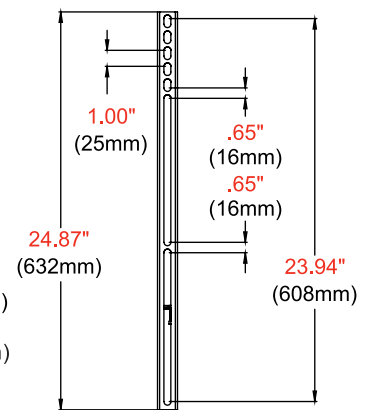

PR565 Paramount™ Flat Panel Trolley für Displays von 55" bis 75" und größer

Angaben zum Produkt

	ABMESSUNGEN (B X H X T)	PRODUKTGEWICHT	TRAGLAST	OBERFLÄCHE	VERFÜGBARE FARBEN
PR565	44.40" x 72.40" x 28.70" (1128 x 1841 x 731mm)	50.4lb (22.9kg)	150lb (68kg)	Pulverbeschichtung	Schwarz

Angaben zur Verpackung

	VERPACKUNGSGRÖSSE (B X H X T)	VERSANDGEWICHT	UPC-CODE DER VERPACKUNG	VERPACKUNGSIHALT	EINHEITEN IN VERPACKUNG
PR565	46.50" x 15.50" x 7.50" (1181 x 394 x 191mm)	60.2lb (27.3kg)	735029354802	Flat Panel Trolley, Komponentenablage, Kameraablage für Videokonferenzen, Hardware & Montageanleitung	1

Alle Abmessungen = inch (mm)

Architektenvorgaben

Der Paramount™ Flat Panel Trolley mit der Modellnummer PR565 von Peerless-AV ist an der in den Plänen verzeichneten Stelle einzusetzen. Montage und Einbau erfolgen gemäß Anleitung des Herstellers.

Auf peerless-av.com finden Sie das gesamte Angebot der AV-Lösungen von Peerless-AV, darunter Outdoor-Displays, Kioske, Displayhalterungen, Projektorhalterungen, Trolleys/Ständer und ein komplettes Zubehörsortiment.

Peerless-AV
2300 White Oak Circle
Aurora, IL 60502
USA
(800) 865-2112
(630) 375-5100

Peerless-AV EMEA
Unit 2 Curo Park
Frogmore, St. Albans
Hertfordshire, AL2 2DD
United Kingdom
+44 (0) 1923 200 100

Peerless-AV B.V.
Papendorpsweg 75
3528 BJ Utrecht
The Netherlands
+31 (0) 70 770 8037

Peerless-AV Latin America
Av. de las Industrias 413
Parque Industrial Escobedo
General Escobedo, N.L.,
México, 66062
+52 (81) 8384-8300