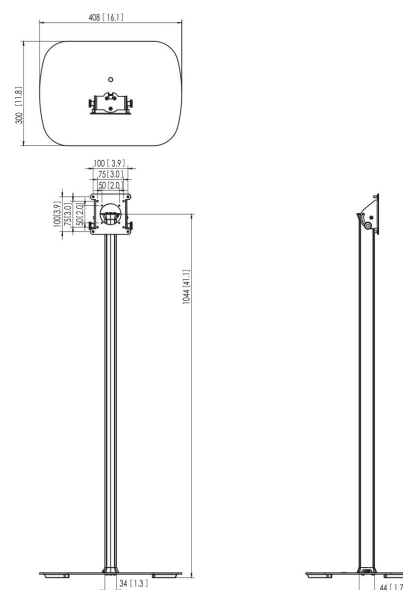

PTA 3101 Pied de sol

PFA 3101 est un pied de sol conçu pour être utilisé en combinaison avec les enceintes de fixation de tablette PTS de Vogel's.

PTA 3101 Pied de sol

Spécifications

N° d'article (SKU)	7493110
Couleur	Noir
EAN emballage unitaire	8712285334726
Hauteur	1000
Certifié TÜV	Oui
Inclinaison	Inclinaison jusqu'à 90°
Garantie	5 ans
Charge max. (kg)	3
Hauteur max. interface (mm)	120
Largeur max. interface (mm)	120
Rangement des câbles	Gestion des câbles intégrée
Distance max. au sol - centre écran (mm)	1000
Dimensions max. écran (pouce)	26
Dimensions min. écran (pouce)	7
Modèle universel ou fixe de trous de fixation	Fixe