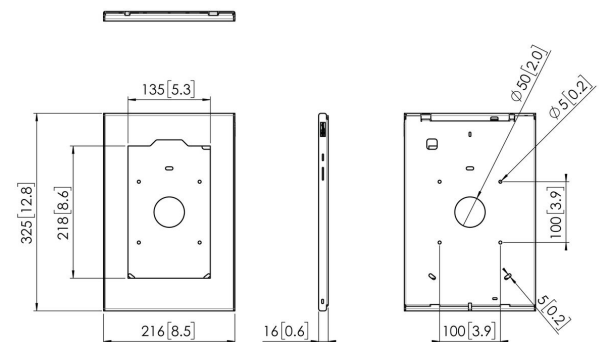

PTS 1236 TabLock for Samsung Galaxy Tab A 10.1 (2019)

Specifications

<i>Article number (SKU)</i>	7495454
<i>Colour</i>	Silver
<i>EAN single box</i>	8712285345203
<i>Height</i>	325
<i>Width</i>	216
<i>Depth</i>	16
<i>Guarantee</i>	5 years
<i>Desk options</i>	Fixed table mount Fixed table stand Free-standing table stand
<i>Lockable</i>	True
<i>Tablet Brand and Model(s)</i>	Samsung Galaxy Tab A 10.1 (2019)
<i>Tablet Home button Hidden or Accessible</i>	Both