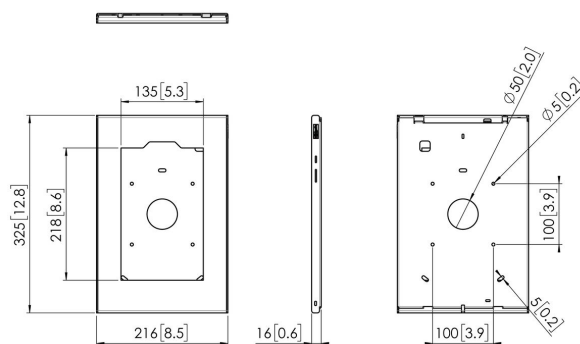

PTS 1236 TabLock pour Samsung Galaxy Tab A 10.1 (2019)

Les tablettes comme les Samsung Galaxy Tab sont de plus en plus utilisées dans des endroits publics comme les magasins de détail, les musées ou les salles d'exposition. Vogel's Professional a mis au point un étui sécurisé pour les Samsung Galaxy Tab appelé TabLock. TabLock permet d'éviter tout vol ou utilisation non autorisée de la tablette.