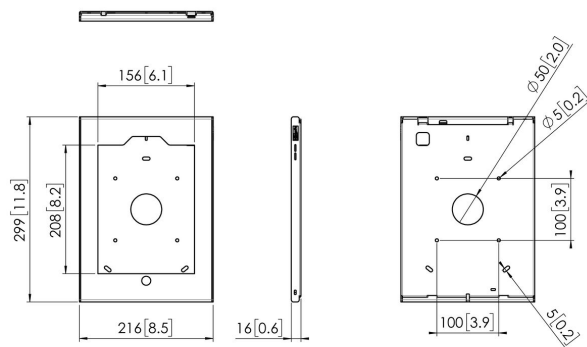

PTS 1238 TabLock für iPad 10.2 (2019, 2020, 2021)

Tablet-PCs wie das iPad werden zunehmend auch für öffentliche Anwendungen in Geschäften, in Museen und Ausstellungsräumen verwendet. Vogel's Professional hat ein sicheres Gehäuse für das iPad namens TabLock entwickelt. TabLock bietet Schutz vor Diebstahl und unerwünschter Bedienung des Tablets.