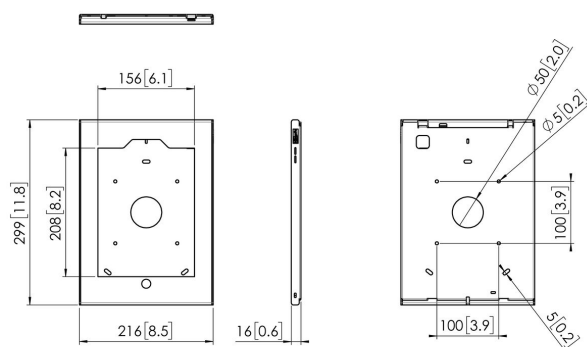

PTS 1238 TabLock pour iPad 10.2 (2019, 2020, 2021)

Spécifications

N° d'article (SKU)	7495474
Couleur	Argent
EAN emballage unitaire	8712285347405
Hauteur	299
Largeur	216
Profondeur	16
Certifié TÜV	Non
Garantie	5 ans
Options de bureau	Support de table fixe Pied de table fixe Pied de table autonome
Verrouillable	True
Bouton Start tablette caché ou accessible	Accessible