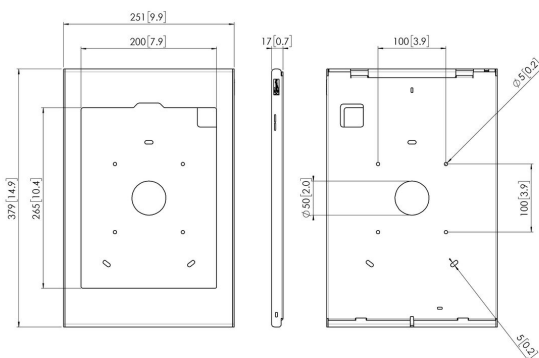

PTS 1241 TabLock für iPad Pro 12.9 (2020, 2021)

Tablet-PCs wie das iPad werden zunehmend auch für öffentliche Anwendungen in Geschäften, in Museen und Ausstellungsräumen verwendet. Vogel's Professional hat ein sicheres Gehäuse für das iPad Pro namens TabLock entwickelt. TabLock bietet Schutz vor Diebstahl und unerwünschter Bedienung des Tablets.