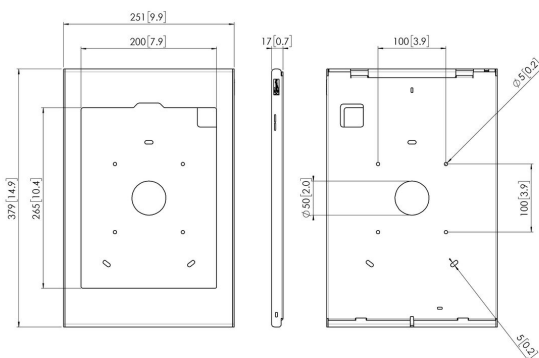

PTS 1241 TabLock pour iPad Pro 12.9 (2020, 2021)

Spécifications

<i>N° d'article (SKU)</i>	7495504
<i>Couleur</i>	Argent
<i>EAN emballage unitaire</i>	8712285351129
<i>Hauteur</i>	379
<i>Largeur</i>	251
<i>Profondeur</i>	17
<i>Garantie</i>	5 ans
<i>Options de bureau</i>	Support de table fixe Pied de table fixe Pied de table autonome
<i>Verrouillable</i>	True