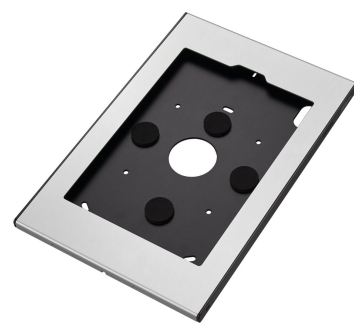

PTS 1241 TabLock pour iPad Pro 12.9 (2020, 2021)

Les tablettes comme les iPad sont de plus en plus utilisées dans des endroits publics comme les magasins de détail, les musées ou les salles d'exposition. Vogel's Professional a mis au point un étui sécurisé pour les iPad Pro appelé TabLock. TabLock permet d'éviter tout vol ou utilisation non autorisée de la tablette.

PTS 1241 TabLock pour iPad Pro 12.9 (2020, 2021)

Spécifications

<i>N° d'article (SKU)</i>	7495504
<i>Couleur</i>	Argent
<i>EAN emballage unitaire</i>	8712285351129
<i>Hauteur</i>	379
<i>Largeur</i>	251
<i>Profondeur</i>	17
<i>Garantie</i>	5 ans
<i>Options de bureau</i>	Support de table fixe Pied de table fixe Pied de table autonome
<i>Verrouillable</i>	True