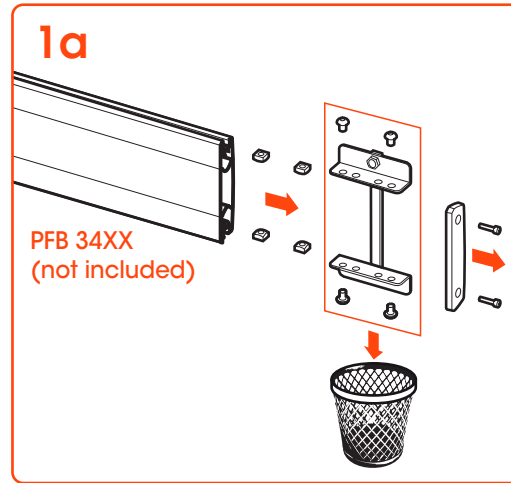

- EN Mounting instructions
- DE Montageanleitung
- FR Consignes d'installation
- NL Montagevoorschrift
- ES Instrucciones de montaje
- IT Istruzioni di montaggio
- PT Manual de montagem
- EL Οδηγίες συναρμολόγησης
- SV Montageföreskrifter
- PL Instrukcja montażu
- RU Инструкция по сборке и установке
- CZE Návod k montáži
- SK Návod na montáž
- HU Szerelési előírás
- TR Montaj kılavuzu
- RO Instrucțiuni de montaj
- UK Вказівки по монтажі
- BG Инструкции за монтаж
- JA 設置の説明書
- ZH 装配说明

PVF 4112

max. 80 kg / 2x 40 kg balanced
 max. 176 lbs / 2x 88 lbs balanced

- (GB) Subject to printing errors and technical amendments.
- (NL) Drukfouten en technische wijzigingen voorbehouden.
- (F) Sous réserve de fautes d'impression et de modifications techniques.
- (D) Für Druckfehler übernehmen wir keine Verantwortung. Technische Änderungen vorbehalten.
- (E) Reservados errores de imprenta y sujetos a modificaciones.
- (I) Con riserva di modifiche tecniche e di eventuali errori di stampa.
- (P) Reserva-se a ocorrência de gralhas e de modificações técnicas.
- (H) Nyomdahibák és technikai változtatások joga fenntartva.
- (PL) Zastrzeżenie się na możliwość występowania błędów drukarskich i zmian technicznych.
- (RUS) Возможны ошибки при печати и технические модификации.