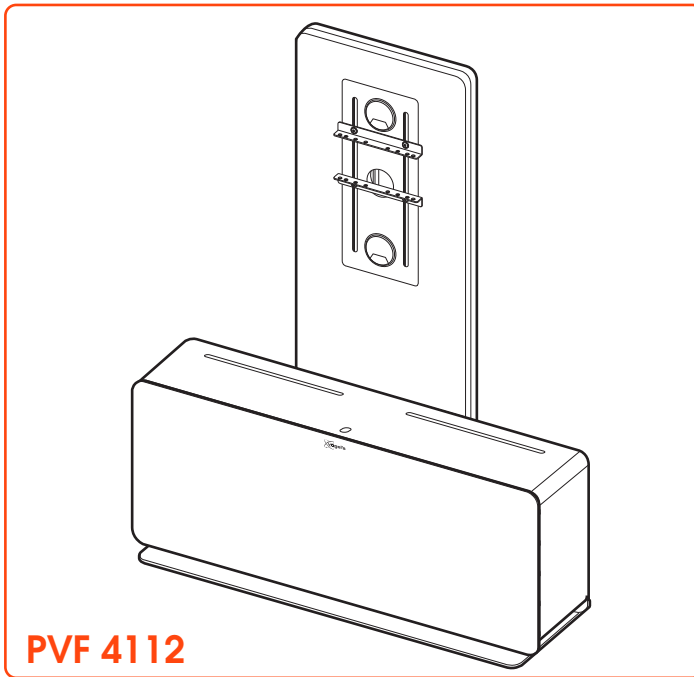

PVF 4112

max. 80 kg / 2x 40 kg balanced
 max. 176 lbs / 2x 88 lbs balanced

- (GB) Subject to printing errors and technical amendments.
- (NL) Drukfouten en technische wijzigingen voorbehouden.
- (F) Sous réserve de fautes d'impression et de modifications techniques.
- (D) Für Druckfehler übernehmen wir keine Verantwortung. Technische Änderungen vorbehalten.
- (E) Reservados errores de imprenta y sujetos a modificaciones.
- (I) Con riserva di modifiche tecniche e di eventuali errori di stampa.
- (P) Reserva-se a ocorrência de gralhas e de modificações técnicas.
- (H) Nyomdahibák és technikai változtatások joga fenntartva.
- (PL) Zastrzeżenie się na możliwość występowania błędów drukarskich i zmian technicznych.
- (RUS) Возможны ошибки при печати и технические модификации.