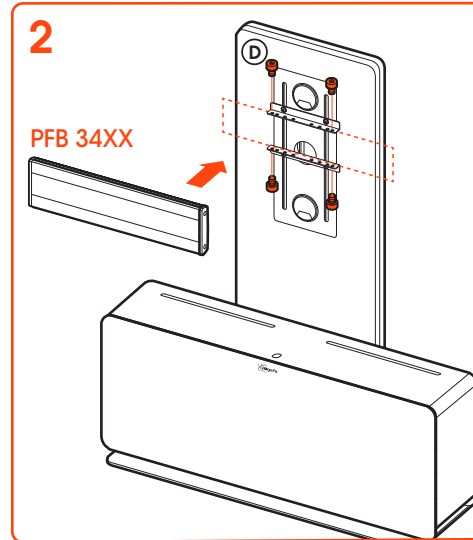

PVF 4112

max. 80 kg / 2x 40 kg balanced
 max. 176 lbs / 2x 88 lbs balanced

- (GB) Subject to printing errors and technical amendments.
- (NL) Drukfouten en technische wijzigingen voorbehouden.
- (F) Sous réserve de fautes d'impression et de modifications techniques.
- (D) Für Druckfehler übernehmen wir keine Verantwortung. Technische Änderungen vorbehalten.
- (E) Reservados errores de imprenta y sujetos a modificaciones.
- (I) Con riserva di modifiche tecniche e di eventuali errori di stampa.
- (P) Reserva-se a ocorrência de gralhas e de modificações técnicas.
- (H) Nyomdahibák és technikai változtatások joga fenntartva.
- (PL) Zastrzeżenie się na możliwość występowania błędów drukarskich i zmian technicznych.
- (RUS) Возможны ошибки при печати и технические модификации.