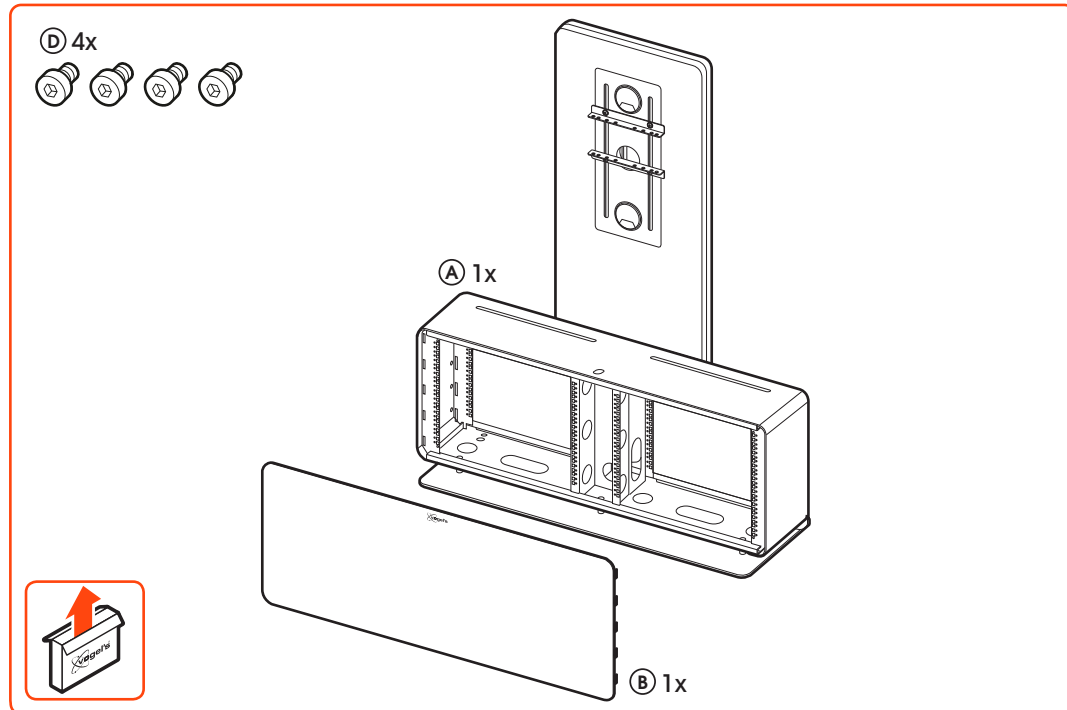

PVF 4112

max. 80 kg / 2x 40 kg balanced
 max. 176 lbs / 2x 88 lbs balanced

- (GB) Subject to printing errors and technical amendments.
- (NL) Drukfouten en technische wijzigingen voorbehouden.
- (F) Sous réserve de fautes d'impression et de modifications techniques.
- (D) Für Druckfehler übernehmen wir keine Verantwortung. Technische Änderungen vorbehalten.
- (E) Reservados errores de imprenta y sujetos a modificaciones.
- (I) Con riserva di modifiche tecniche e di eventuali errori di stampa.
- (P) Reserva-se a ocorrência de gralhas e de modificações técnicas.
- (H) Nyomdahibák és technikai változtatások joga fenntartva.
- (PL) Zastrzeżenie się na możliwość występowania błędów drukarskich i zmian technicznych.
- (RUS) Возможны ошибки при печати и технические модификации.