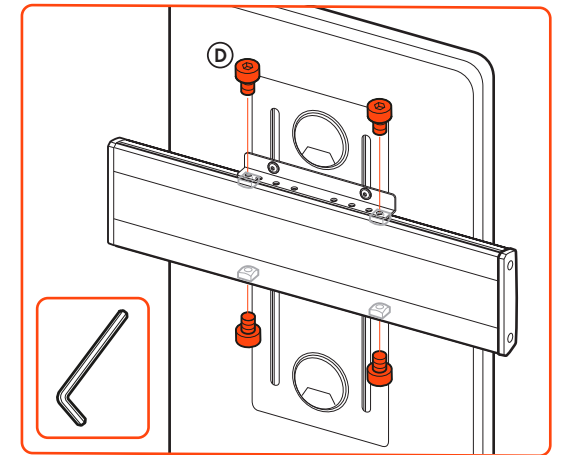

- EN Mounting instructions
- DE Montageanleitung
- FR Consignes d'installation
- NL Montagevoorschrift
- ES Instrucciones de montaje
- IT Istruzioni di montaggio
- PT Manual de montagem
- EL Οδηγίες συναρμολόγησης
- SV Montageföreskrifter
- PL Instrukcja montażu
- RU Инструкция по сборке и установке
- CZE Návod k montáži
- SK Návod na montáž
- HU Szerelési előírás
- TR Montaj kılavuzu
- RO Instrucțiuni de montaj
- UK Вказівки по монтажі
- BG Инструкции за монтаж
- JA 設置の説明書
- ZH 装配说明

PVF 4112

max. 80 kg / 2x 40 kg balanced
 max. 176 lbs / 2x 88 lbs balanced

- (GB) Subject to printing errors and technical amendments.
- (NL) Drukfouten en technische wijzigingen voorbehouden.
- (F) Sous réserve de fautes d'impression et de modifications techniques.
- (D) Für Druckfehler übernehmen wir keine Verantwortung. Technische Änderungen vorbehalten.
- (E) Reservados errores de imprenta y sujetos a modificaciones.
- (I) Con riserva di modifiche tecniche e di eventuali errori di stampa.
- (P) Reserva-se a ocorrência de gralhas e de modificações técnicas.
- (H) Nyomdahibák és technikai változtatások joga fenntartva.
- (PL) Zastrzeżenie się na możliwość występowania błędów drukarskich i zmian technicznych.
- (RUS) Возможны ошибки при печати и технические модификации.