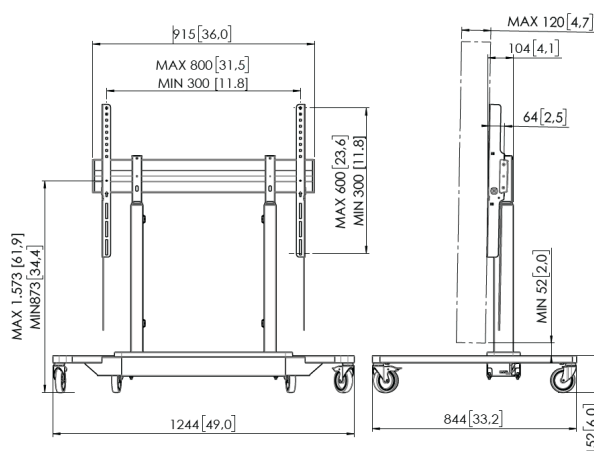

RISE 4205 Chariot élévateur à écran motorisé, 50 mm/s, Course 700 mm (Noir, UE)

Spécifications

Motorisé	Oui
Télécommandé	Oui
Dimensions min. écran (pouce)	43
Dimensions min. écran (pouce)	43
Dimensions max. écran (pouce)	86
Dimensions max. écran (pouce)	86
Modèle min. trous de fixations hor. (mm)	100
Modèle max. trous de fixations hor. (mm)	900
Modèle min. trous de fixation vert. (mm)	100
Modèle max. trous de fixation vert. (mm)	600
Distance min. au sol - centre écran (mm)	873
Distance max. au sol - centre écran (mm)	1573
Charge max. (kg)	120
Charge max. (Lbs)	264.55
Adaptation de la hauteur (mm)	700
Rangement des câbles	Gestion des câbles intégrée
Max. nombre de câbles à tenir	Jusqu'à 5 câbles
Mécanisme de sécurité anti-collision	Oui
Largeur	1244
Profondeur	844
N° d'article (SKU)	7342050
EAN emballage unitaire	8712285408786
Couleur	Noir
Certifications	ADA CE GS TÜV
Certifié TÜV	Oui
Garantie	5 ans