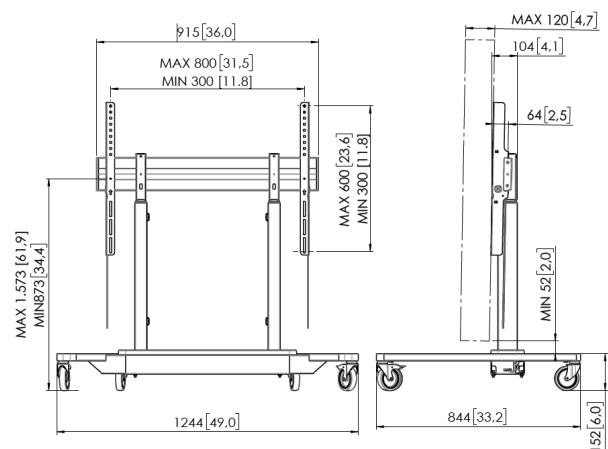

RISE 4208 Motorisierter Display-Hubwagen 80 mm/s 700 mm Hub (Schwarz, EU)

Entscheidende Vorteile

- Höhe auf bis zu 700 mm einstellbar
- Bewegungsgeschwindigkeit von 80 mm/s für die schwersten Bildschirme dank QuickRise®
- TÜV-, CE-, UL- und GS-zertifiziert
- Speziell entwickelter Fuß für zusätzliche Sicherheit
- Der Kollisionsschutz an den Display-Liftsystem verhindert Schäden

RISE 4208 Motorisierter Display- Hubwagen 80 mm/s 700 mm Hub (Schwarz, EU)

Technische Daten

Motorisiert	Ja
Ferngesteuert	Ja
Min. Bildschirmgröße (Zoll)	43
Min. Bildschirmgröße (Zoll)	43
Max. Bildschirmgröße (Zoll)	86
Max. Bildschirmgröße (Zoll)	86
Min. horizontale Lochung (mm)	100
Max. horizontale Lochung (mm)	900
Min. vertikale Lochung (mm)	100
Max. vertikale Lochung (mm)	600
Min. Abstand zum Boden - zentrales Display (mm)	873
Max. Abstand zum Boden - zentrales Display (mm)	1573
Max. Gewichtslast (kg)	120
Max. Gewichtslast (Lbs)	264.55
Höhenverstellung (mm)	700
Kabelführung	Integrierte Kabelführung
Max. Anzahl der Haltekabel	Bis zu 5 Kabel
Anti Kollisionsschutz-Sicherheitsmechanismus	Ja
Breite	1244
Tiefe	844
Artikelnummer (SKU)	7342080
EAN-Einzelbox	8712285408809
Farbe	Schwarz
Zertifizierungen	ADA CE GS TÜV
TÜV-zertifiziert	Ja
Garantie	5 Jahre