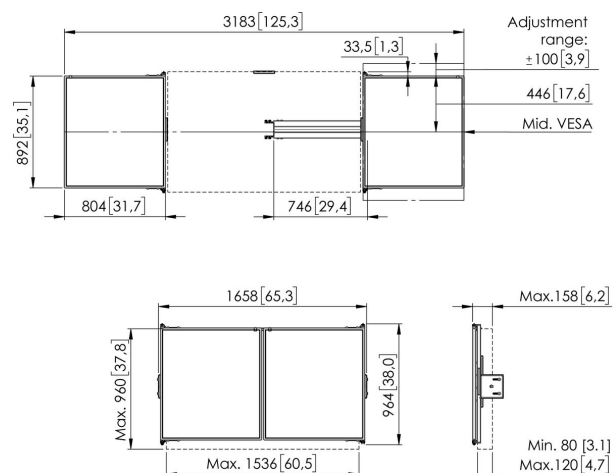

RISE WBS65 Whiteboard-Set für 65-Zoll-Displays

Entscheidende Vorteile

- 3-Schritt-Installation in 20 Minuten
- Zur Montage an den RISE Boden-Wand-Lösungen
- Zur Montage auf dem RISE-Trolley, Standfuß

Whiteboard-Set für 65" Bildschirme

Das RISE WBS65 Whiteboard-Set ist ein universelles System, das für alle Arten von 65" (interaktiven) Displays geeignet ist. Mit diesem Zubehör können Sie links und rechts von Ihrem 65"-Bildschirm ein Whiteboard anbringen. Die emaillierten Stahltafeln sind oben und unten an einem von Vogel's entwickelten Scharnier befestigt, das auch nach häufigem Gebrauch die Reibung und Schreibstabilität beibehält. Sollte die Reibung im Laufe der Zeit dennoch geringer werden als gewünscht, lässt sich das Scharnier leicht nachstellen.

RISE WBS65 Whiteboard-Set für 65-Zoll-Displays

Technische Daten

Min. Bildschirmgröße (Zoll)	65
Max. Bildschirmgröße (Zoll)	65
Interface der Halterung	Ja
Befestigungssystem	Einschließlich
Verstellbare Tiefe	Ja
Verstellbare Höhe	Ja
Verschließbar	True
Höhe	892
Breite	3183
Artikelnummer (SKU)	7300650
EAN-Einzelbox	8712285410505
Farbe	Weiß
TÜV-zertifiziert	Nein
Garantie	5 Jahre
Garantie Tafeln aus emailliertem Stahl	25 Jahre