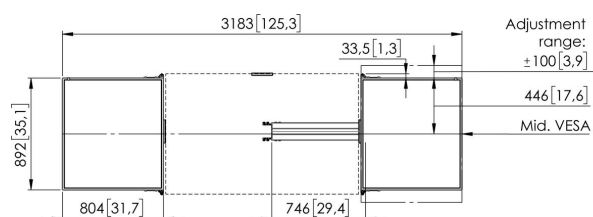

RISE WBS65 Ensemble de tableaux blancs pour écrans 65"

Principaux avantages

- Installation en 3 étapes, en 20 minutes
- Pour montage sur les solutions sol-mur RISE
- Pour montage sur le chariot RISE, pied de sol

Set de tableau blanc pour écrans de 65"

Le set de tableau blanc RISE WBS65 est un système universel, adapté à tous les types d'écrans (interactifs) de 65 pouces. Cet accessoire vous permet de monter un tableau blanc à gauche et à droite de votre écran 65". Les panneaux en acier émaillé sont fixés en haut et en bas sur une charnière développée par Vogel's, qui conserve la friction et la stabilité d'écriture même après nombreuses utilisations. Si, au fil du temps, la friction n'est plus aussi importante que souhaité, la charnière peut être facilement ajustée.

RISE WBS65 Ensemble de tableaux blancs pour écrans 65"

Spécifications

Dimensions min. écran (pouce)	65
Dimensions max. écran (pouce)	65
Interface du support	Oui
Système de montage	Incluant
Profondeur réglable	Oui
Hauteur réglable	Oui
Verrouillable	True
Hauteur	892
Largeur	3183
N° d'article (SKU)	7300650
EAN emballage unitaire	8712285410505
Couleur	Blanc
Certifié TÜV	Non
Garantie	5 ans
Garantie panneaux en acier émaillé	25 ans