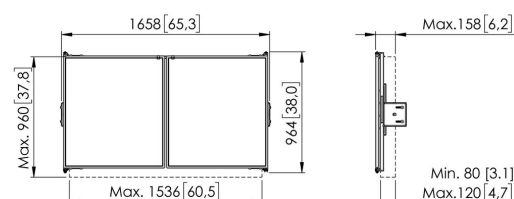

RISE WBS65 Ensemble de tableaux blancs pour écrans 65"

Principaux avantages

- Installation en 3 étapes, en 20 minutes
- Pour montage sur les solutions sol-mur RISE
- Pour montage sur le chariot RISE, pied de sol

Set de tableau blanc pour écrans de 65"

Le set de tableau blanc RISE WBS65 est un système universel, adapté à tous les types d'écrans (interactifs) de 65 pouces. Cet accessoire vous permet de monter un tableau blanc à gauche et à droite de votre écran 65". Les panneaux en acier émaillé sont fixés en haut et en bas sur une charnière développée par Vogel's, qui conserve la friction et la stabilité d'écriture même après nombreuses utilisations. Si, au fil du temps, la friction n'est plus aussi importante que souhaité, la charnière peut être facilement ajustée.

RISE WBS65 Ensemble de tableaux blancs pour écrans 65"

Spécifications

Dimensions min. écran (pouce)	65
Dimensions max. écran (pouce)	65
Interface du support	Oui
Système de montage	Incluant
Profondeur réglable	Oui
Hauteur réglable	Oui
Verrouillable	True
Hauteur	892
Largeur	3183
N° d'article (SKU)	7300650
EAN emballage unitaire	8712285410505
Couleur	Blanc
Certifié TÜV	Non
Garantie	5 ans
Garantie panneaux en acier émaillé	25 ans