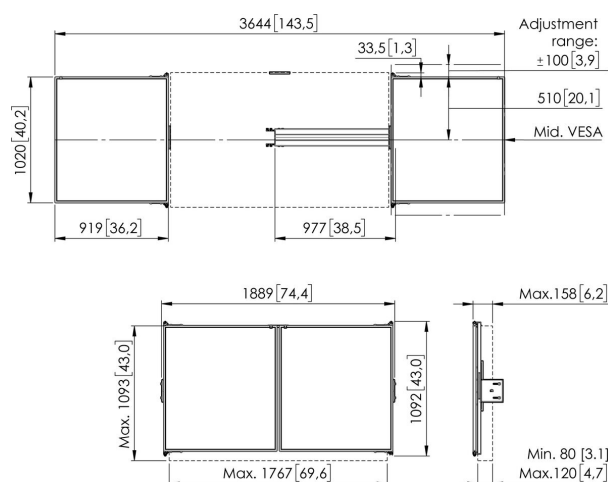

RISE WBS75 Ensemble de tableaux blancs pour écrans 75"

Principaux avantages

- Installation en 3 étapes, en 20 minutes
- Pour montage sur les solutions sol-mur RISE
- Pour montage sur le chariot RISE, pied de sol

Set de tableau blanc pour écrans de 75" Le set de tableau blanc RISE WBS75 est un système universel, adapté à tous les types d'écrans (interactifs) de 75 pouces. Cet accessoire vous permet de monter un tableau blanc à gauche et à droite de votre écran 75". Les panneaux en acier émaillé sont fixés en haut et en bas sur une charnière développée par Vogel's, qui conserve la friction et la stabilité d'écriture même après nombreuses utilisations. Si, au fil du temps, la friction n'est plus aussi importante que souhaité, la charnière peut être facilement ajustée.

RISE WBS75 Ensemble de tableaux blancs pour écrans 75"

Spécifications

Dimensions min. écran (pouce)	75
Dimensions max. écran (pouce)	75
Interface du support	Oui
Système de montage	Incluant
Profondeur réglable	Oui
Hauteur réglable	Oui
Verrouillable	True
Hauteur	1020
Largeur	3644
N° d'article (SKU)	7300750
EAN emballage unitaire	8712285410529
Couleur	Blanc
Certifications	TÜV 5
Certifié TÜV	Non
Garantie	5 ans
Garantie panneaux en acier émaillé	25 ans