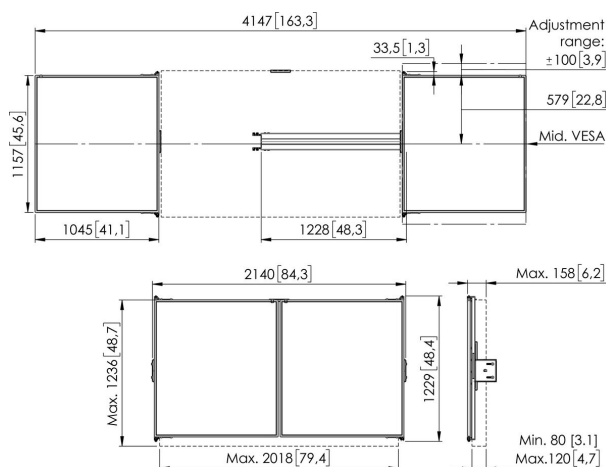

## WBS86 Ensemble de tableaux blancs pour écrans 86"

### Set de tableau blanc pour écrans de 86"

Le set de tableau blanc RISE WBS86 est un système universel, adapté à tous les types d'écrans (interactifs) de 86 pouces. Cet accessoire vous permet de monter un tableau blanc à gauche et à droite de votre écran 86". Les panneaux en acier émaillé sont fixés en haut et en bas sur une charnière développée par Vogel's, qui conserve la friction et la stabilité d'écriture même après nombreuses utilisations. Si, au fil du temps, la friction n'est plus aussi importante que souhaité, la charnière peut être facilement ajustée.

### **Spécifications**

Dimensions min. écran (pouce)	86
Dimensions max. écran (pouce)	86
Interface du support	Oui
Système de montage	exclusif
Profondeur réglable	Oui
Hauteur réglable	Oui
Verrouillable	True
Hauteur	1157
Largeur	4147
N° d'article (SKU)	7300860
EAN emballage unitaire	8712285410543
Couleur	Blanc
Certifié TÜV	Non
Garantie	5 ans
Garantie panneaux en acier émaillé	25 ans