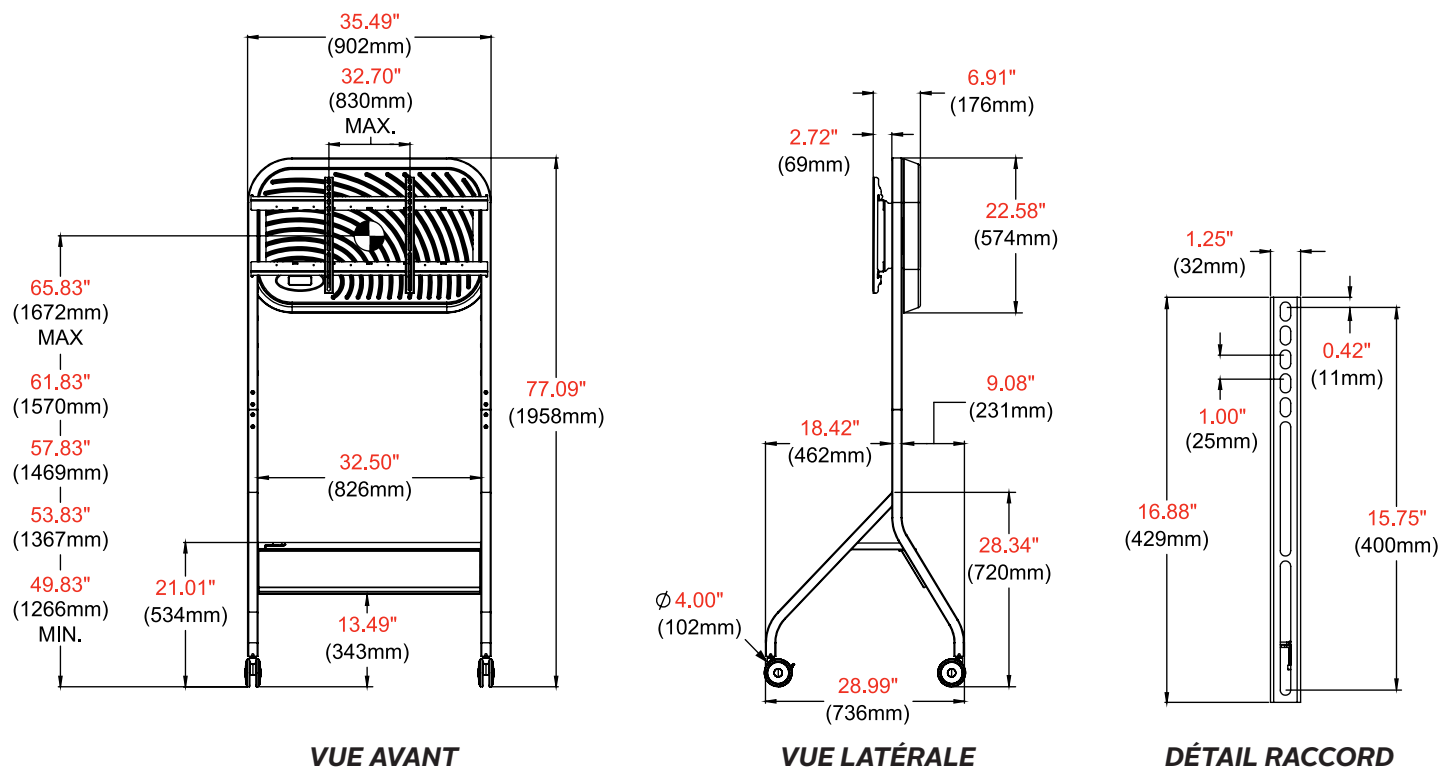

SR860-EUK Chariot SmartMount® pour écrans plats de 32" à 75"+

Spécifications du produit

	DIMENSIONS (L X H X P)	POIDS	CHARGE	FINITION	COULEURS DISPONIBLES
SR860-EUK	902 x 1958 x 736 mm (35.49" x 77.09" x 28.99")	31.8 kg (70 lb)	56.7 kg (125 lb)	Peinture en poudre texturée	Noir

Spécifications de l'emballage

	DIMENSIONS EMBALLÉ (L X H X P)	POIDS EMBALLÉ	CODE UPC DE L'EMBALLAGE	CONTENU DE L'EMBALLAGE	UNITÉS DANS L'EMBALLAGE
SR860-EUK	1213 x 972 x 178 mm (47.75" x 38.25" x 7.00")	37.1 kg (81.8 lb)	735029351023	Structures gauche et droite, tube vertical, étagère en acier, adaptateur, d'écran universel, (2) roulettes pivotantes, (2) roulettes pivotantes verrouillables, cache arrière en plastique ABS, visserie et instructions	1

ACCESSOIRES

ACC149: (2) supports d'adaptateur de 600 mm de haut
ACC152: Kit roulettes de remplacement (2 verrouillables, 2 non verrouillables) 300 livres
ACC310: Accessoire pour les pieds de réglage

ACC-SB2: Grande barre de son universelle/montage VC
ACC-UCM: Support de composant AV Universel
ACC-V1500: Adaptateur VESA® 1 200 et 1 500 mm

Toutes dimensions = **pounces** (mm)

Spécifications architecturales

Le chariot SmartMount® doit être un modèle Peerless-AV SR860-EUK et doit être installé à l'emplacement indiqué sur les plans. L'assemblage et l'installation doivent se faire conformément aux instructions fournies par le fabricant.

Consultez peerless-av.com pour obtenir la liste complète de solutions Peerless-AV, avec notamment nos écrans outdoor, bornes, supports d'écran, supports de projecteur, chariots/ supports sur pied et accessoires.

Peerless-AV
2300 White Oak Circle
Aurora, IL 60502
États-Unis
(800) 865-2112
(630) 375-5100

Peerless-AV EMEA
Unit 2 Curo Park
Frogmore, St. Albans
Hertfordshire, AL2 2DD
Royaume-Uni
+44 (0) 1923 200 100

Peerless-AV B.V.
Papendorpseweg 75
3528 BJ Utrecht
Pays-Bas
+31 (0) 70 770 8037

Peerless-AV Latin America
Av. de las Industrias 413
Parque Industrial Escobedo
General Escobedo, N.L.,
Mexique, 66062
+52 (81) 8384-8300

peerless-AV®
Driving Technology Through Innovation