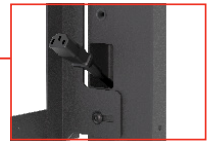

Le câble IEC inclus est préinstallé à l'intérieur des tubes du chariot (C13 en haut)