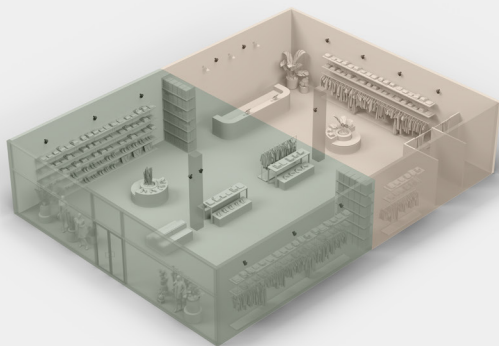

## Halterung für Era 100 Pro

(separat erhältlich)

Die Era 100 Pro Halterung ermöglicht eine flexible und sichere Positionierung sowie eine elegante, aufgeräumte Ästhetik. Sie lässt sich auf nahezu jeder Oberfläche montieren und bietet eine integrierte Diebstahlsicherung, 30° Schwenk- und Neigungswinkel sowie 360° Drehung. Die Montageplatte erlaubt verdeckte oder freiliegende Verkabelung und bietet dadurch vielfältige Installationsmöglichkeiten.