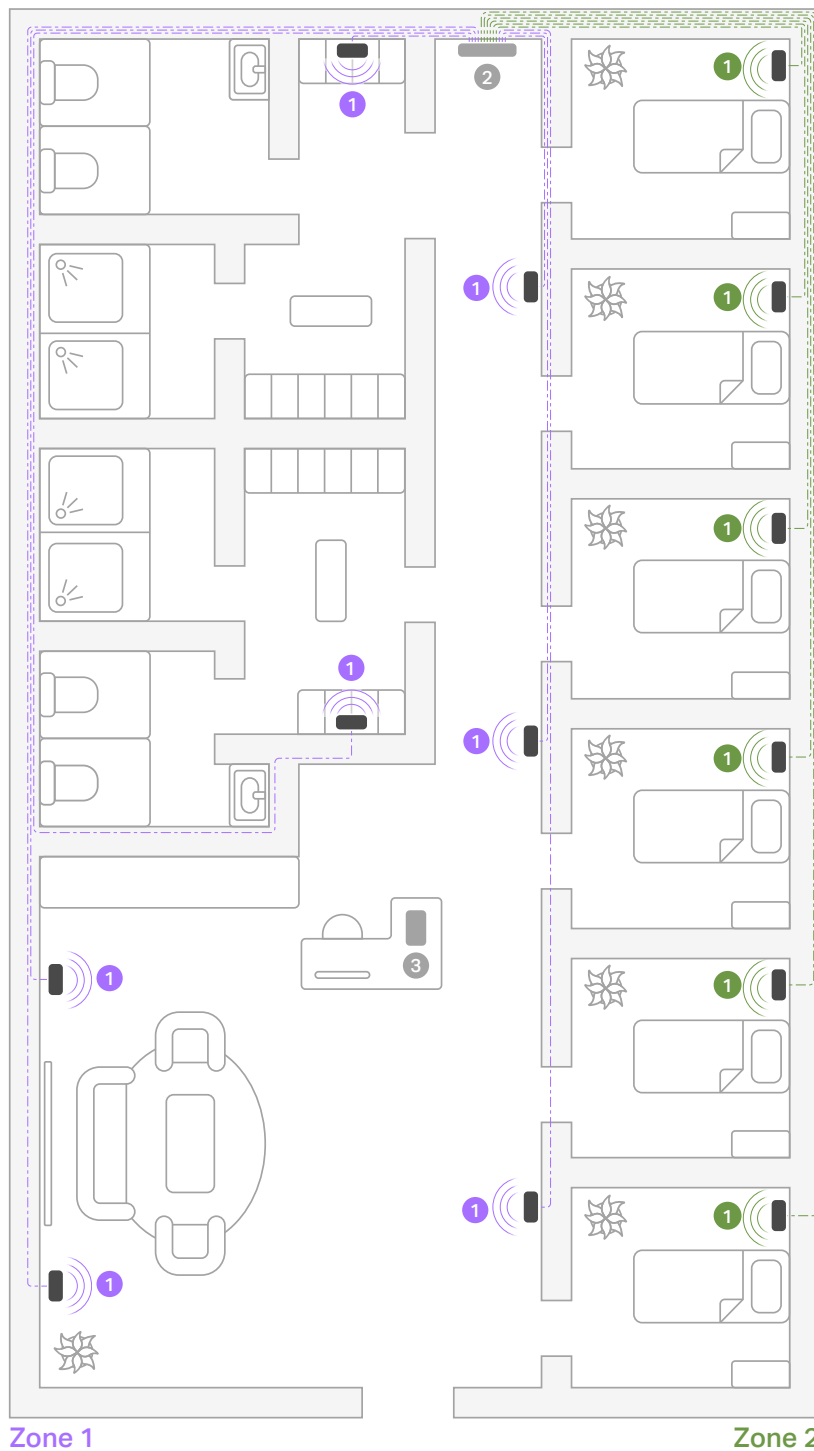

Immersion sonore sans faille

Diffusez des mélodies douces ou des sons de la nature dans les salles de soins pour approfondir les bienfaits thérapeutiques des services fournis. Prolongez l'ambiance apaisante dans les salles de bains et les vestiaires, améliorant ainsi chaque aspect de l'expérience de vos clients.

Exemple de système:

Era 100 Pro — Commutateur PoE — Contrôleur d'appareil mobile

Spa 280m², 2 zones : réception / salle d'attente, six salles de soins individuelles et salles de bain/vestiaires

- **1** Era 100 Pro
- **2** Commutateur PoE
- **3** Contrôleur d'appareil mobile
- **---** Câble Ethernet