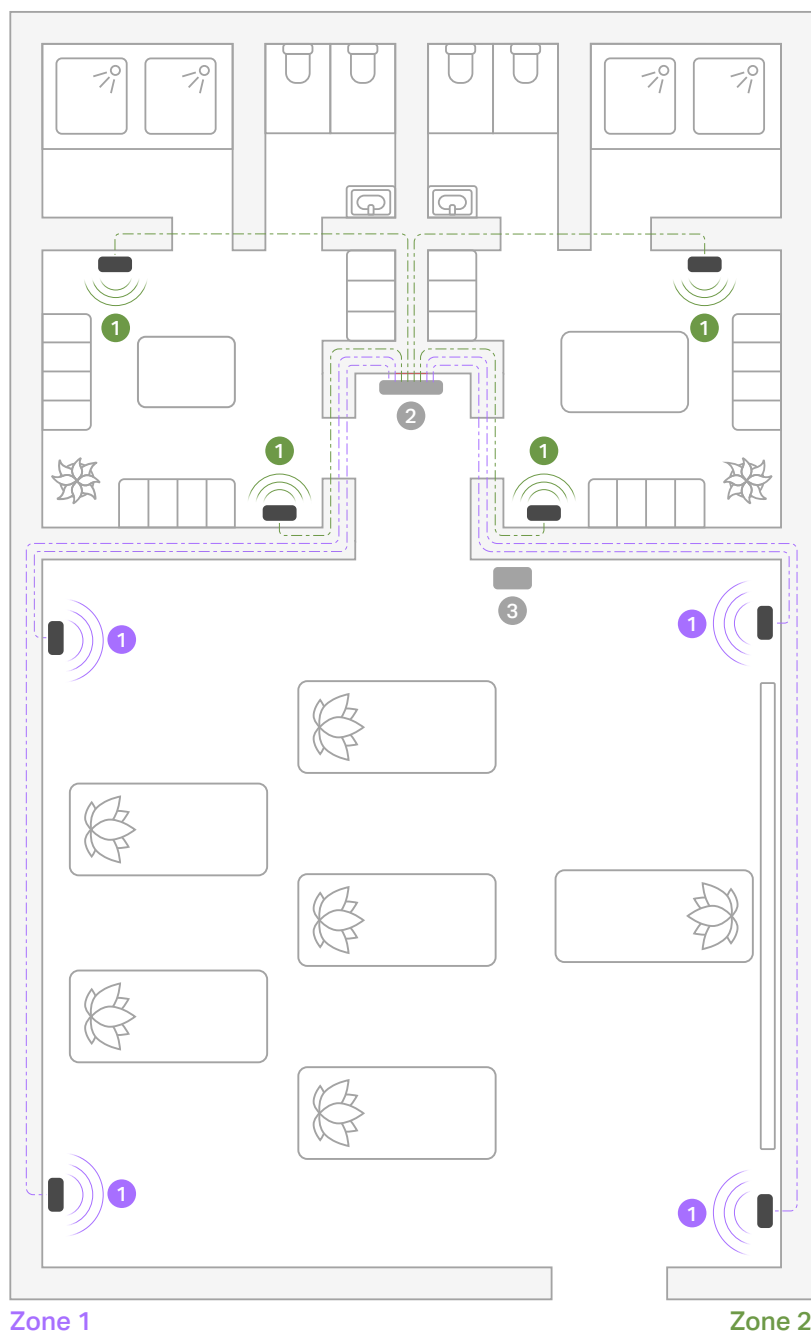

Votre installateur peut monter les enceintes sur les murs et les plafonds, les installer discrètement dans les coins ou les placer sur des étagères, et vous pouvez être sûr qu'ils produiront toujours un son clair et uniforme. Un port Ethernet fournit l'alimentation, la connectivité réseau et une évolutivité transparente.

Support de surface Sonos Era 100 Pro (vendu séparément)

Le support de surface Era 100 Pro offre un positionnement flexible et sécurisé des enceintes et une esthétique élégante et épurée. Montable sur pratiquement toutes les surfaces, il comprend un dispositif antivibreur intégré, des angles d'inclinaison et de panoramique de 30° et une rotation de 360°. La plaque de montage s'adapte au câblage caché ou exposé pour encore plus d'options d'installation.

Exemple de système:

Era 100 Pro — Commutateur PoE — Contrôleur d'appareil mobile

Spa 280m², 2 zones : réception / salle d'attente, six salles de soins individuelles et salles de bain/vestiaires

- 1** Era 100 Pro
- 2** Commutateur PoE
- 3** Contrôleur d'appareil mobile
- Câble Ethernet

Exemple de système:

Era 100 Pro — Commutateur PoE — Contrôleur d'appareil mobile

Studio de yoga 185m², 2 zones : zone de pratique principale, douches / vestiaires

- ① Era 100 Pro
- ② Commutateur PoE
- ③ Contrôleur d'appareil mobile
- Câble Ethernet