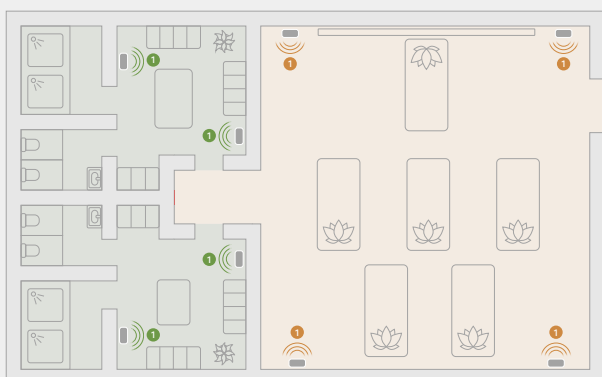

Les couleurs indiquent différentes zones.

1 Era 100 Pro

Zones: Gestion rationalisée du système

Profitez d'un contrôle plus facile du système grâce à des zones dédiées, où plusieurs enceintes fonctionnent ensemble de manière synchronisée. Diffusez une musique différente dans chaque zone et regroupez temporairement des zones pour gérer le son dans des espaces plus grands ou pour des événements spécifiques.

Avec Sonos, chaque espace de votre centre de bien-être devient une opportunité de cultiver un environnement relaxant qui améliore l'expérience client et favorise le bien-être.