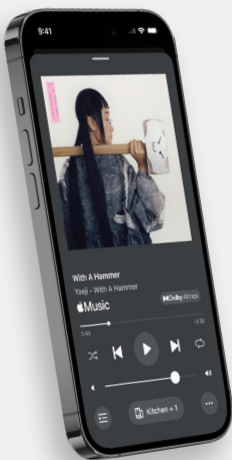

Son et style emblématiques de Sonos

Nos produits professionnels offrent le même son haut de gamme et la même expérience sans effort qui ont fait de Sonos une marque connue de tous. Nous proposons des systèmes commerciaux faciles à installer et à contrôler, offrant des systèmes discrets et modernes qui s'intègrent parfaitement à l'esthétique de n'importe quel bureau, clinique ou studio.

Sonos Era 100 Pro

L'Era 100 Pro a l'apparence, le son et le fonctionnement des enceintes Sonos que vous connaissez et aimez tant, mais avec des caractéristiques clés pour un système installé. Conçu avec précision, l'Era 100 Pro offre un son magnifiquement riche et détaillé dans un design élégant et polyvalent.

Support de surface Sonos Era 100 Pro (vendu séparément)

Le support de surface Era 100 Pro offre un positionnement flexible et sécurisé des enceintes et une esthétique élégante et épurée. Montable sur pratiquement toutes les surfaces, il comprend un dispositif antivibreur intégré, des angles d'inclinaison et de panoramique de 30° et une rotation de 360°. La plaque de montage s'adapte au câblage caché ou exposé pour encore plus d'options d'installation.