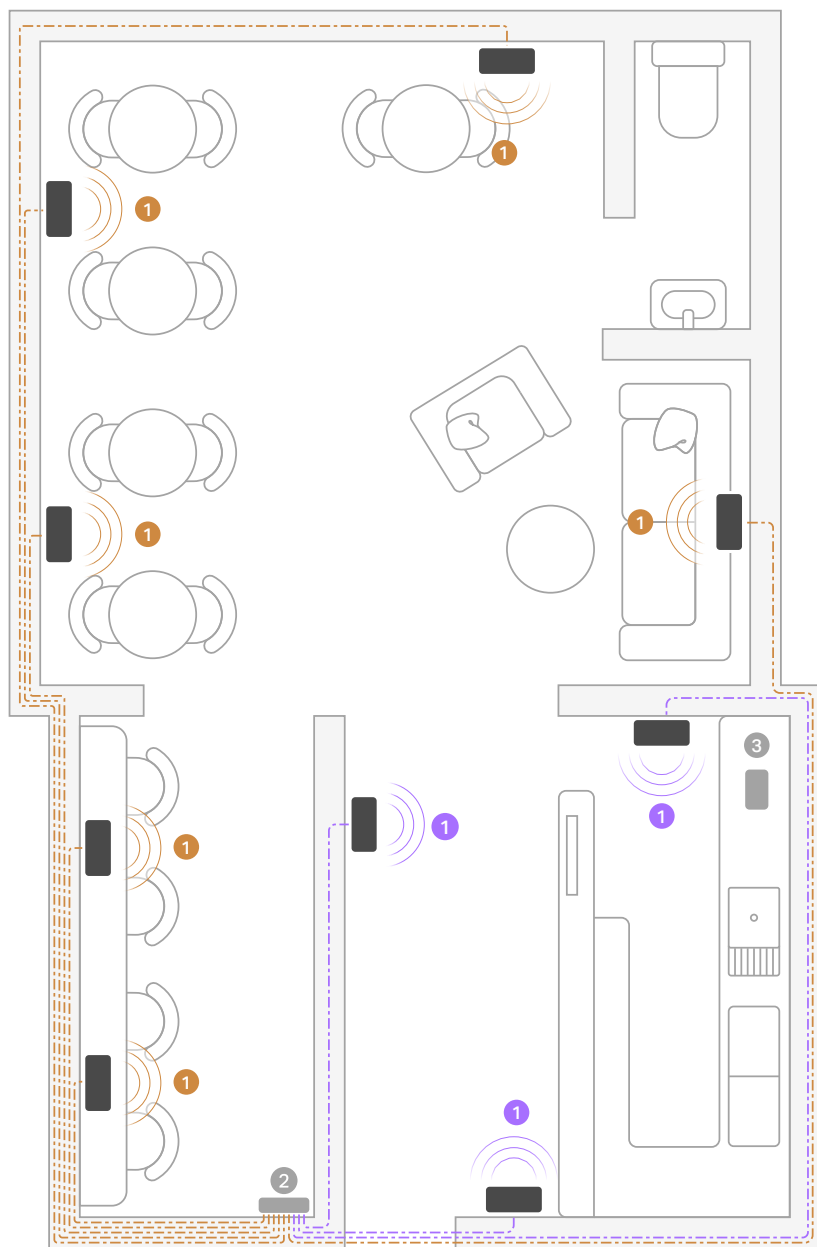

- ① Era 100 Pro
- ② PoE-Switch
- ③ Mobile Gerätesteuerung
- Ethernet-Kabel

Zone 1 Zone 2 Zone 3 Zone 4 Zone 5 Zone 6 Zone 7

Harmonie im Gastgewerbe: Hotellobby und Lounge

Bieten Sie ein unvergessliches Erlebnis, das in dem Moment beginnt, in dem Ihre Gäste ankommen, indem Sie die Szene mit immersiver Musik gestalten. Nutzen Sie Zonen, um Klanglandschaften zu schaffen, die mühelos von beschwingter Musik in der Lobby zu entspannten Klängen in der Lounge übergehen.

Beispielsystem:

Era 100 Pro — PoE-Switch — Mobile Gerätesteuerung

Mittlere Boutique-Hotellobby und Lounge,
232 Quadratmeter, 2 Zonen

- ① Era 100 Pro
- ② PoE-Switch
- ③ Mobile Gerätesteuerung
- Ethernet-Kabel

Nahtlose Atmosphäre im kleinen Raum: Café

Erstellen Sie Zonen, die am Tresen für mehr Energie sorgen und im Sitzbereich eine geringere Lautstärke beibehalten, um eine entspannte Umgebung und ein harmonisches Erlebnis in Ihrem gesamten Raum zu fördern.

Beispielsystem:

Era 100 Pro — PoE-Switch — Mobile Gerätesteuerung

Kleines Café, 140 Quadratmeter, 2 Zonen: Tresen und Sitzbereich

- ① Era 100 Pro
- ② PoE-Switch
- ③ Mobile Gerätesteuerung
- Ethernet-Kabel