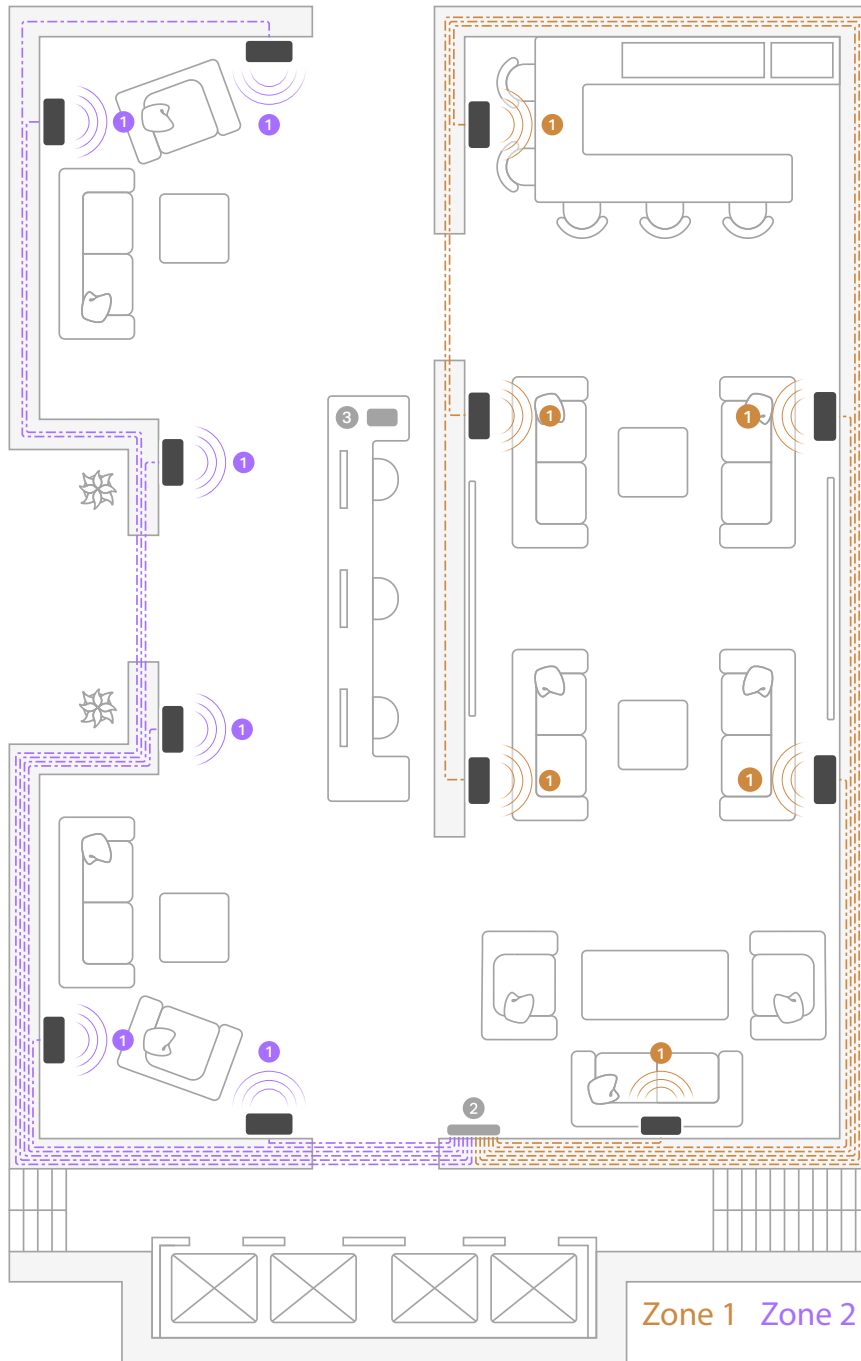

Beispielsystem:

Era 100 Pro — PoE-Switch — Mobile Gerätesteuerung

Großes Restaurant, 557 Quadratmeter, 7 Zonen:
Empfangsbereich/Eingangsbereich, fünf Speiseräume (zwei private Speiseräume), Barbereich, Chef's Table in der Nähe der Küche, BOH und Toiletten

- ① Era 100 Pro
- ② PoE-Switch
- ③ Mobile Gerätesteuerung
- Ethernet-Kabel

Zone 1 Zone 2 Zone 3 Zone 4 Zone 5 Zone 6 Zone 7

Harmonie im Gastgewerbe: Hotellobby und Lounge

Bieten Sie ein unvergessliches Erlebnis, das in dem Moment beginnt, in dem Ihre Gäste ankommen, indem Sie die Szene mit immersiver Musik gestalten. Nutzen Sie Zonen, um Klanglandschaften zu schaffen, die mühelos von beschwingter Musik in der Lobby zu entspannten Klängen in der Lounge übergehen.

Beispielsystem:

Era 100 Pro — PoE-Switch — Mobile Gerätesteuerung

Mittlere Boutique-Hotellobby und Lounge,
232 Quadratmeter, 2 Zonen

- ① Era 100 Pro
- ② PoE-Switch
- ③ Mobile Gerätesteuerung
- Ethernet-Kabel

Beispielsystem:

Era 100 Pro — PoE-Switch — Mobile Gerätesteuerung

Kleines Café, 140 Quadratmeter, 2 Zonen: Tresen und Sitzbereich

- ① Era 100 Pro
- ② PoE-Switch
- ③ Mobile Gerätesteuerung
- Ethernet-Kabel