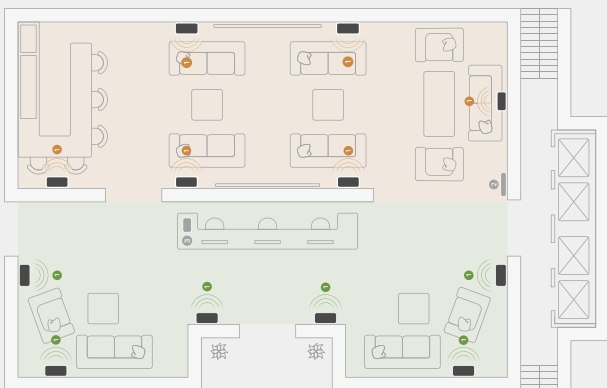

Farben kennzeichnen verschiedene Zonen.

1 Era 100 Pro

Zonen: Vereinfachte Systemverwaltung

Genießen Sie eine einfachere Systemsteuerung mit dedizierten Zonen, in denen mehrere Lautsprecher synchron zusammenarbeiten. Spielen Sie in jeder Zone unterschiedliche Musik und gruppieren Sie Zonen vorübergehend, um den Klang in größeren Räumen oder für spezielle Veranstaltungen zu steuern.

Mit Sonos wird jeder Bereich Ihres Unternehmens zu einer Gelegenheit, das Kundenerlebnis zu verbessern und Ihre Markenpräsenz zu stärken.