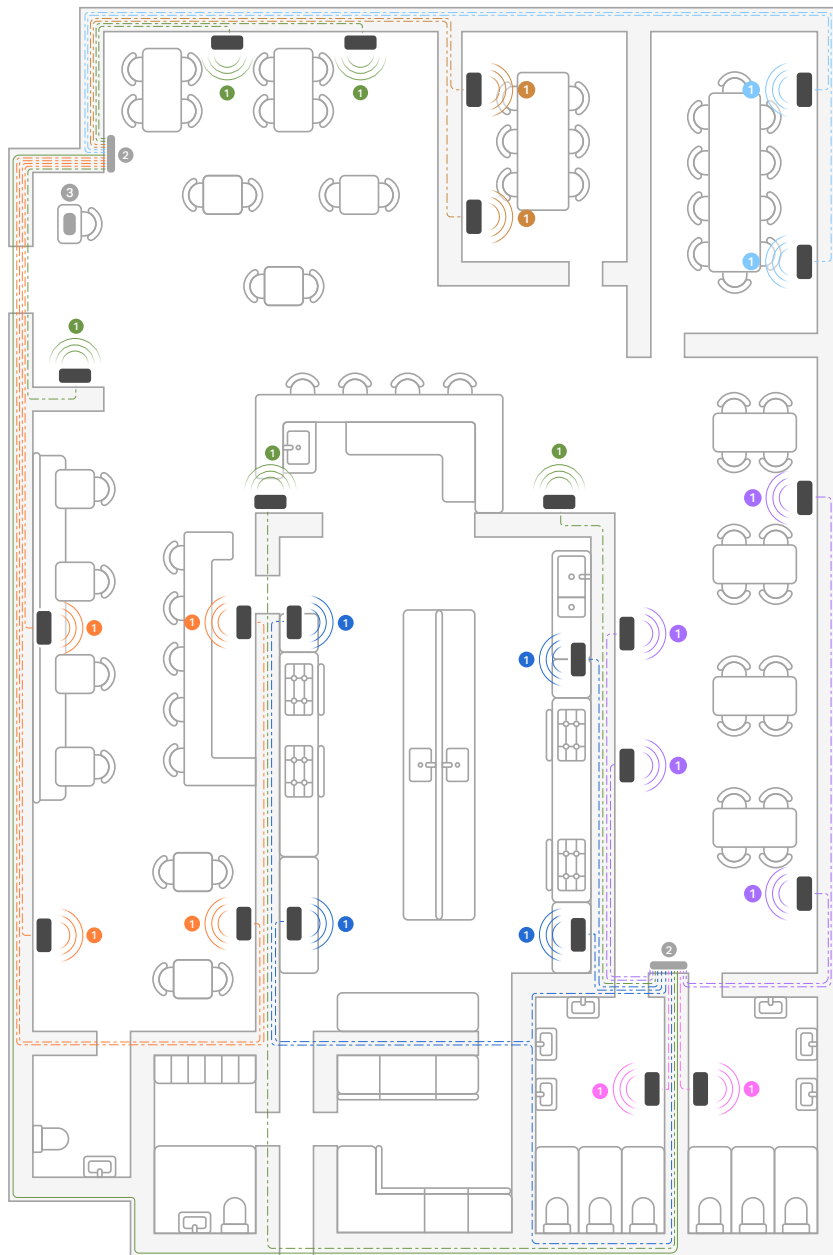

1 Era 100 Pro

Zonen: Vereinfachte Systemverwaltung

Genießen Sie eine einfachere Systemsteuerung mit dedizierten Zonen, in denen mehrere Lautsprecher synchron zusammenarbeiten. Spielen Sie in jeder Zone unterschiedliche Musik und gruppieren Sie Zonen vorübergehend, um den Klang in größeren Räumen oder für spezielle Veranstaltungen zu steuern.

Beispielsystem:

Era 100 Pro — PoE-Switch — Mobile Gerätesteuerung

Großes Restaurant, 557 Quadratmeter, 7 Zonen:
Empfangsbereich/Eingangsbereich, fünf Speiseräume (zwei private Speiseräume), Barbereich, Chef's Table in der Nähe der Küche, BOH und Toiletten