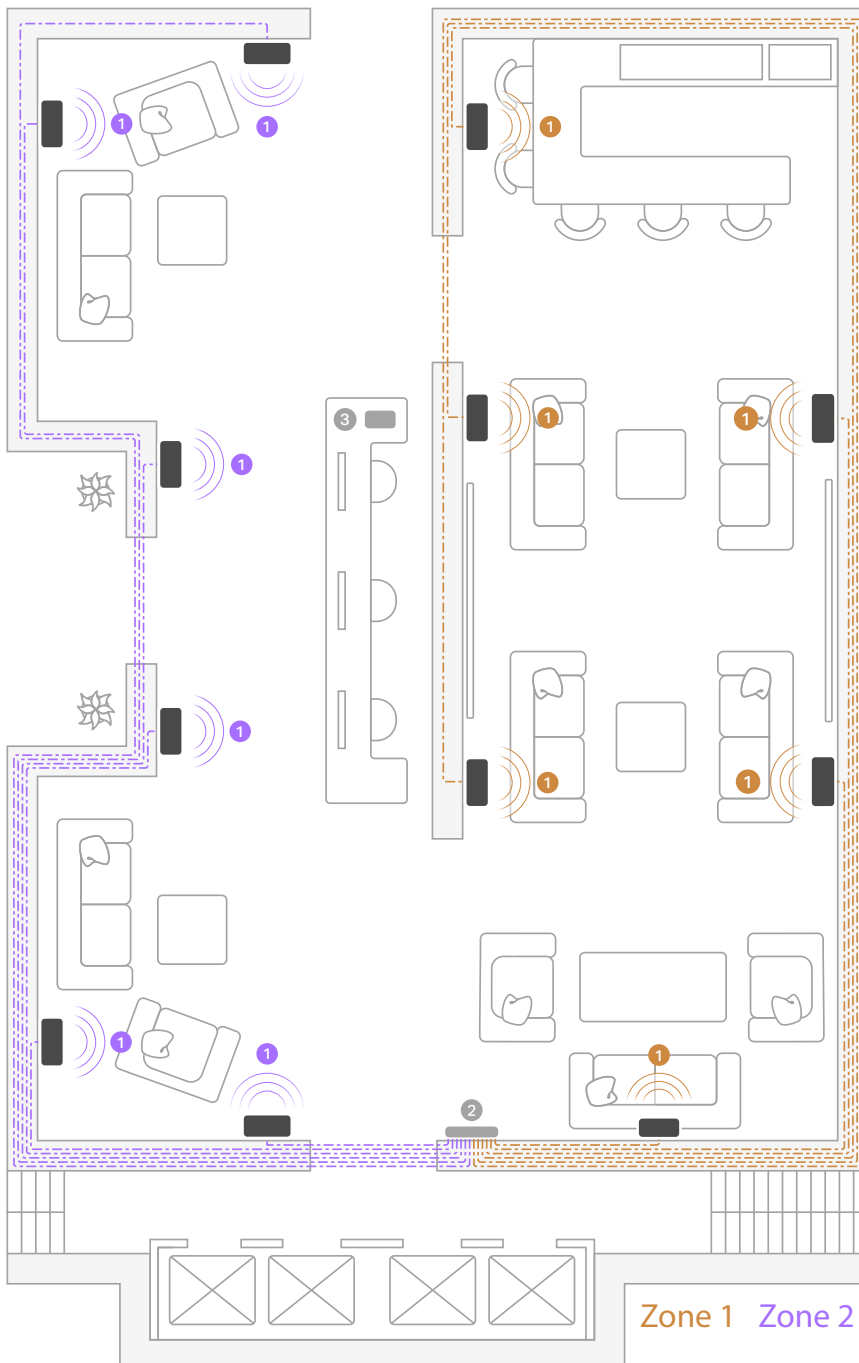

Elles peuvent être montées sur les murs et les plafonds, être rangées dans les coins ou placées discrètement sur des étagères. Vous pouvez être sûr qu'elles offriront toujours un son clair et homogène. Un port Ethernet assure l'alimentation, la connectivité réseau et une évolutivité transparente.

Système d'échantillonnage :

Era 100 Pro – Switch PoE - Contrôleur des appareils connectés

Grand restaurant de 550 m², 7 zones : Accueil / zone d'entrée, cinq zones de restauration (deux salles à manger privées), zone de bar, table du chef près de la cuisine, arrière-salle, et toilettes.

- ① Era 100 Pro
- ② Switch PoE
- ③ Contrôleur des appareils connectés
- Câble Ethernet

Zone 1 Zone 2 Zone 3 Zone 4 Zone 5 Zone 6 Zone 7

L'harmonie dans l'hospitalité : le hall et le salon de l'hôtel

Offrez une expérience mémorable qui commence dès l'arrivée de vos invités en plantant le décor avec une musique immersive. Utilisez des zones pour créer des paysages sonores qui passent sans effort de musiques entraînantes dans le hall d'entrée à décontractées dans le salon.

Système d'échantillonnage :

Era 100 Pro – Switch PoE - Contrôleur des appareils connectés

Boutique, hall et salon d'hôtel de taille moyenne
200 m², 2 zones

- ① Era 100 Pro
- ② Switch PoE
- ③ Contrôleur des appareils connectés
- Câble Ethernet