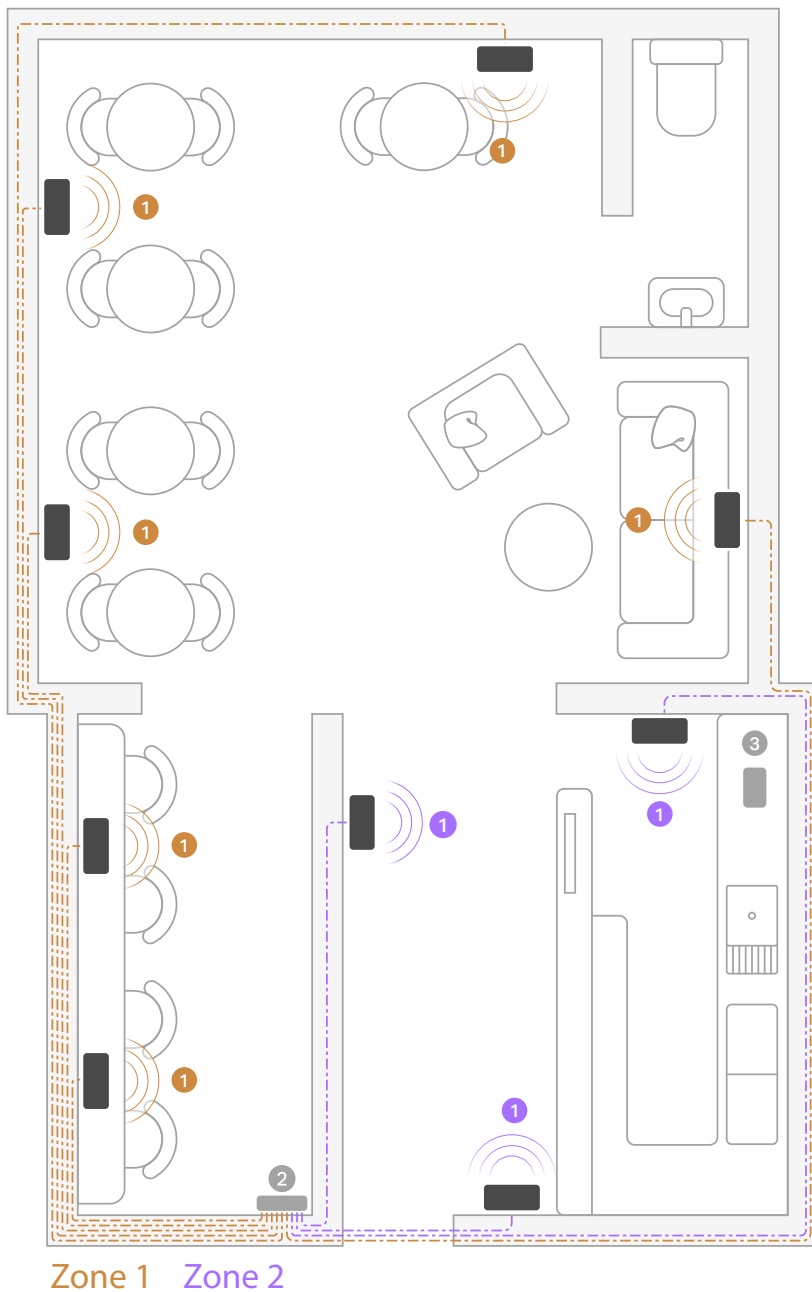

Système d'échantillonnage :

Era 100 Pro – Switch PoE - Contrôleur des appareils connectés

Grand restaurant de 550 m², 7 zones : Accueil / zone d'entrée, cinq zones de restauration (deux salles à manger privées), zone de bar, table du chef près de la cuisine, arrière-salle, et toilettes.

- ① Era 100 Pro
- ② Switch PoE
- ③ Contrôleur des appareils connectés
- Câble Ethernet

Zone 1 Zone 2 Zone 3 Zone 4 Zone 5 Zone 6 Zone 7

L'harmonie dans l'hospitalité : le hall et le salon de l'hôtel

Offrez une expérience mémorable qui commence dès l'arrivée de vos invités en plantant le décor avec une musique immersive. Utilisez des zones pour créer des paysages sonores qui passent sans effort de musiques entraînantes dans le hall d'entrée à décontractées dans le salon.

Système d'échantillonnage :

Era 100 Pro – Switch PoE - Contrôleur des appareils connectés

Boutique, hall et salon d'hôtel de taille moyenne
200 m², 2 zones

- ① Era 100 Pro
- ② Switch PoE
- ③ Contrôleur des appareils connectés
- Câble Ethernet

Système d'échantillonnage :

Era 100 Pro – Switch PoE - Contrôleur des appareils connectés

Petit café de 150 m², 2 zones : Comptoir et coin salon

- ① Era 100 Pro
- ② Switch PoE
- ③ Contrôleur des appareils connectés
- Câble Ethernet