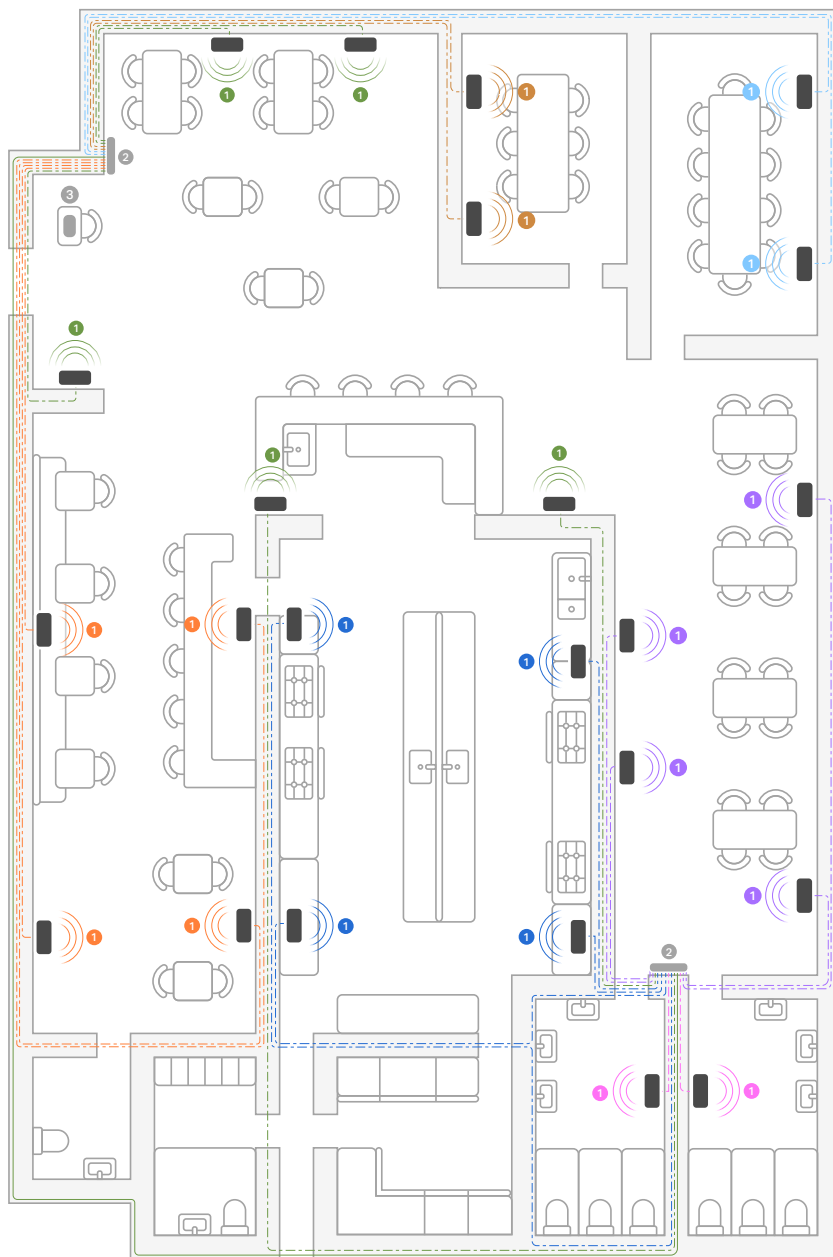

1 Era 100 Pro

Zones : Gestion simplifiée du système

Profitez d'un contrôle plus facile de votre système grâce à des zones dédiées, où plusieurs enceintes fonctionnent ensemble de manière synchronisée. Diffusez une musique différente dans chaque zone et regroupez temporairement des zones pour gérer le son dans des espaces plus vastes ou pour des événements spécifiques.

Système d'échantillonnage :

Era 100 Pro – Switch PoE - Contrôleur des appareils connectés

Grand restaurant de 550 m², 7 zones : Accueil / zone d'entrée, cinq zones de restauration (deux salles à manger privées), zone de bar, table du chef près de la cuisine, arrière-salle, et toilettes.