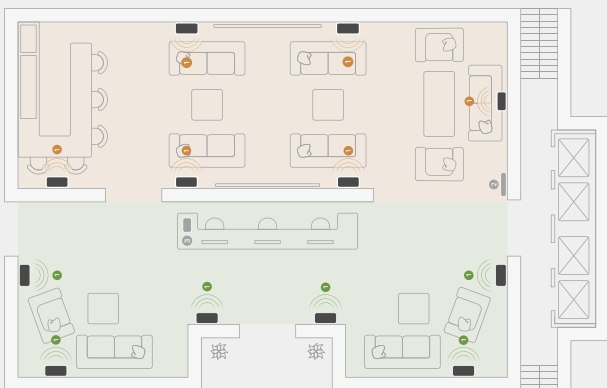

Les couleurs indiquent des zones différentes.

1 Era 100 Pro

Zones : Gestion simplifiée du système

Profitez d'un contrôle plus facile de votre système grâce à des zones dédiées, où plusieurs enceintes fonctionnent ensemble de manière synchronisée. Diffusez une musique différente dans chaque zone et regroupez temporairement des zones pour gérer le son dans des espaces plus vastes ou pour des événements spécifiques.

Avec Sonos, chaque zone de votre établissement devient une occasion d'améliorer l'expérience client et de renforcer la présence de votre marque.