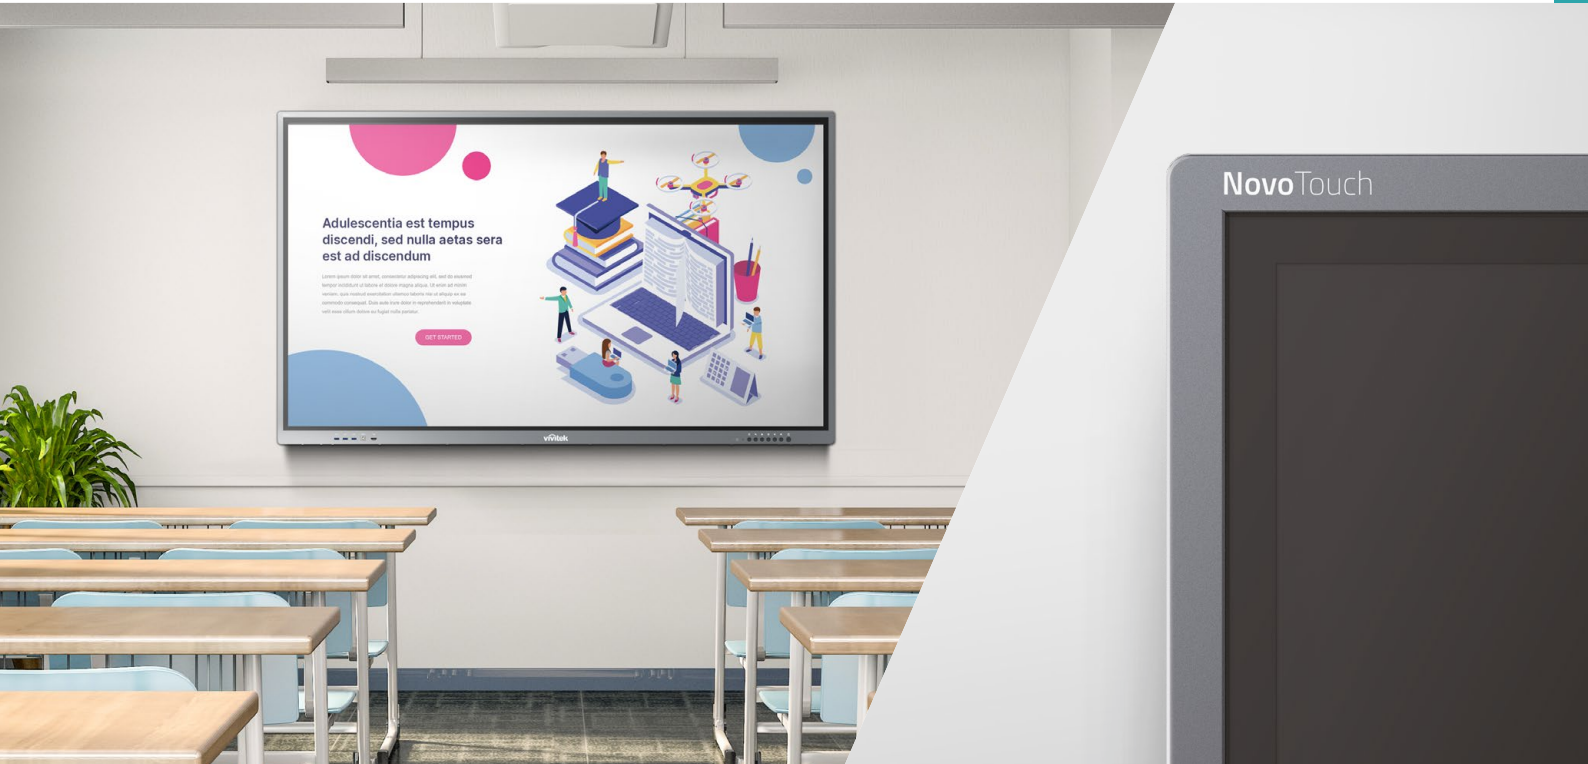

NovoTouch
BK-Serie

Kollaborative
Touchdisplays

Digitales Whiteboard
für drahtlose Zusammenarbeit

Die kollaborativen 4K-UHD-Touchdisplays der NovoTouch BK-Serie eignen sich perfekt für den Bildungsbereich, aber auch für Geschäftsbesprechungen. Sie sind in den Bildschirmgrößen 65", 75" und 86" erhältlich.

Dank der drahtlosen Zusammenarbeit mit NovoConnect kann jeder Teilnehmer den Bildschirm seines Geräts ganz einfach auf dem NovoTouch BK-Display freigeben.

Als digitales Whiteboard mit einwandfreier Touch-Annotation sorgt das Gerät für ein wirklich interaktives Unterrichtserlebnis.

Digitales Whiteboard

Dank der interaktiven 40-Punkt-Touch-Technologie der BK-Serie können mehrere Benutzer gleichzeitig auf dem Display arbeiten. Das digitale Whiteboard ermöglicht mühelose Annotationen, Markierungen und Screenshots zur einfachen gemeinsamen Nutzung.

Die Displays der BK-Serie in den Größen 65"/75"/86" mit 4K-Ultra-HD-Auflösung (3.840 x 2.160) beeindrucken durch außergewöhnliche Detailtiefe für atemberaubende Bildqualität.

Die zahlreichen Schnittstellen wie USB Typ-C, HDMI und USB 2.0/3.0 ermöglichen eine einfache Verbindung mit verschiedenen Geräten.