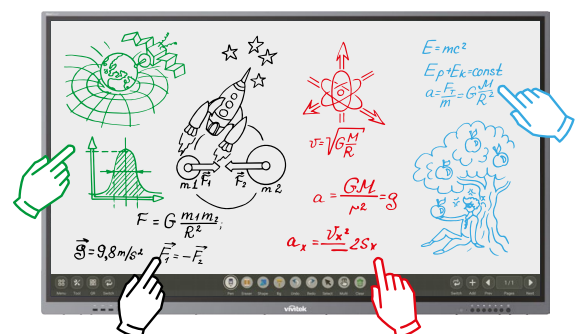

Dank der drahtlosen Zusammenarbeit mit NovoConnect kann jeder Teilnehmer den Bildschirm seines Geräts ganz einfach auf dem NovoTouch BK-Display freigeben.

Als digitales Whiteboard mit einwandfreier Touch-Annotation sorgt das Gerät für ein wirklich interaktives Unterrichtserlebnis.

Bis zu 8 Teilnehmer können eingebunden werden, wobei 2 Teilnehmer gleichzeitig ihre Bildschirme mit allen anderen teilen können, und zwar jeweils in 1080p-Auflösung.

Sicherheit auf höchstem Niveau: AES-256-Verschlüsselung, Kennwortschutz, duale Netzwerkumgebung, ISO-27001-zertifiziert

Digitales Whiteboard

Dank der interaktiven 40-Punkt-Touch-Technologie der BK-Serie können mehrere Benutzer gleichzeitig auf dem Display arbeiten. Das digitale Whiteboard ermöglicht mühelose Annotationen, Markierungen und Screenshots zur einfachen gemeinsamen Nutzung.