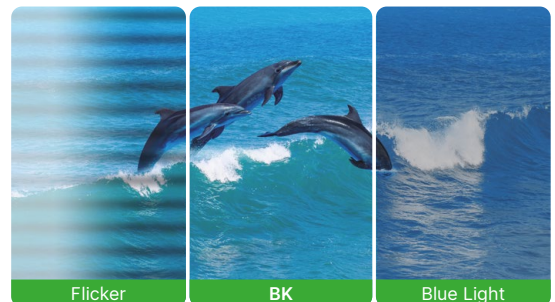

Aktiver Augenschutz

Der TÜV Rheinland bescheinigt der BK-Serie den besten Augenschutz mit geringem Blaulichtanteil und flimmerfreier Wiedergabe für ein optimales Betrachtungserlebnis.