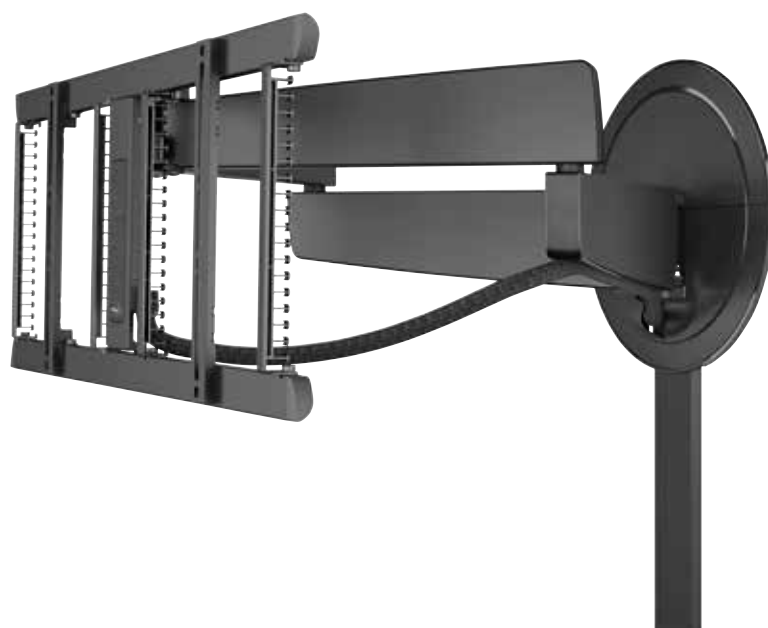

Accessoires

Bien entendu, les supports muraux TV design ne méritent pas de fils qui passent le long du mur. L'élégant cache fil TV en aluminium TVA 7000 de Vogel's offre la solution idéale. Ce cache fils TV assorti se connecte sans problème à la plaque murale des supports muraux TV SIGNATURE et est disponible en tant qu'article séparé, en noir ou en blanc. La colonne de câbles TVA 7000 en aluminium est disponible en blanc et en noir.

Un câble HDMI de 2 mètres est inclus dans l'emballage du MotionMount et du MotionMount PRO.

Une télécommande Bluetooth et un câble HDMI extra-long de 4,5 mètres sont disponibles séparément, lorsque le MotionMount (PRO) est utilisé en combinaison avec une One Connect Box, par exemple.

Le support mural TV est-il installé sur une paroi creuse ? Conseillez à vos clients d'utiliser notre adaptateur pour ossature TVA 6950. Ils peuvent alors fixer le support mural TV SIGNATURE fermement et solidement au mur.