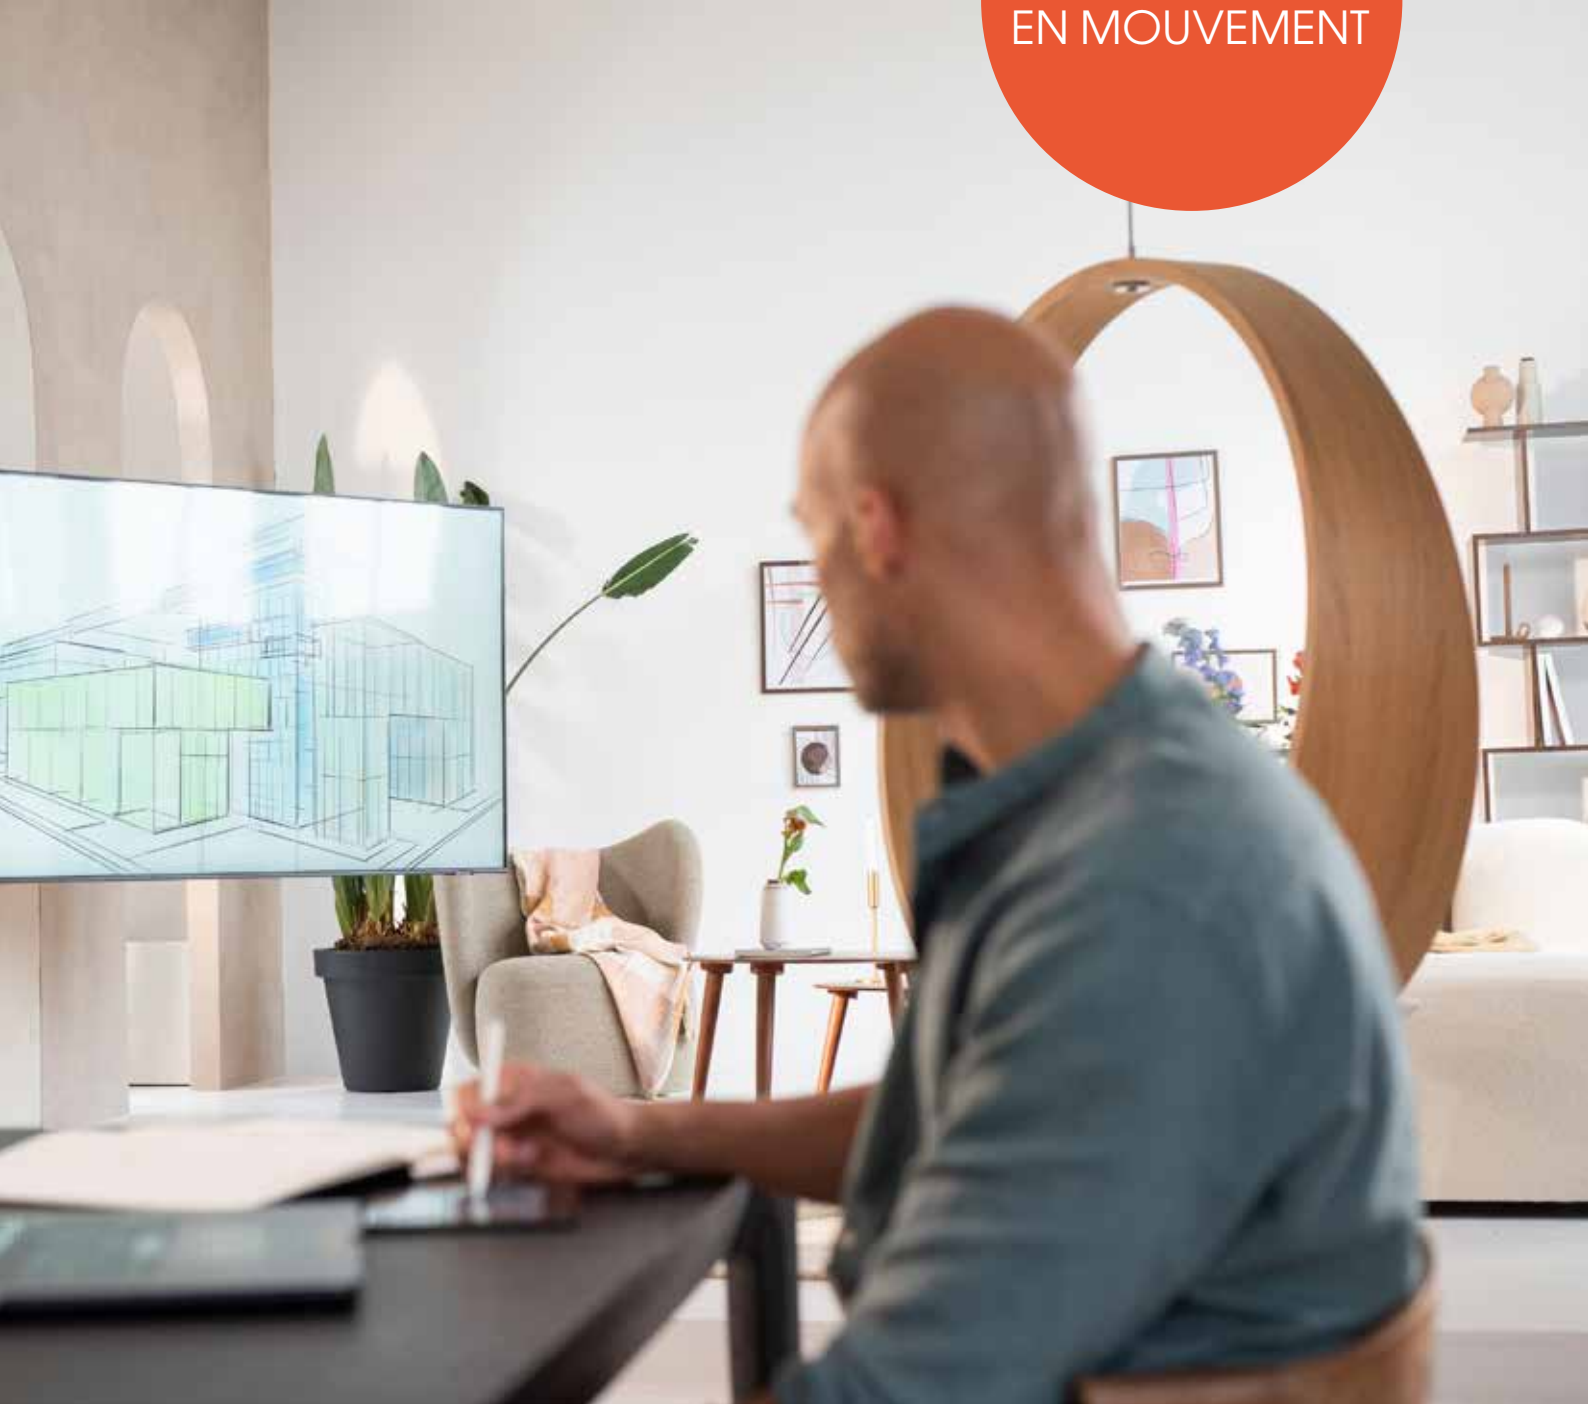

SIGNATURE

Supports muraux TV

Fixez n'importe quel grand téléviseur sur un support très design

Introduction

Le modèle phare de Vogel's

Vogel's est fier de présenter SIGNATURE, trois nouveaux supports muraux TV qui ne ressemblent à aucun autre en termes de design, de technologie et d'expérience. Ce n'est pas pour rien que nous l'appelons SIGNATURE : c'est ce qui se fait de mieux. Avec près de 50 ans d'expérience en matière de conception, d'artisanat et d'innovation, il s'agit à juste titre de notre série phare. Avec son design élégant et minimaliste, il s'harmonise parfaitement avec votre grand téléviseur ultra-mince.

**Votre téléviseur fixé
au mur, exactement
comme vous le voulez**

Supports muraux TV de conception haut de gamme pour grands téléviseurs

Choisissez un mouvement motorisé ou manuel pour le fonctionnement de ce support mural TV unique. Grâce à notre sens du détail, nous utilisons des finitions de haute qualité et veillons à ce que les câbles soient dissimulés à l'abri des regards. Ce support mural s'intègre parfaitement à n'importe quel intérieur.

L'EXCELLENCE
EN MOUVEMENT

Supports muraux TV conçus pour impressionner

Le fonctionnement des supports muraux TV SIGNATURE est phénoménal. Le support mural TV SIGNATURE DesignMount est doté du célèbre mouvement OneFinger™ de Vogel's. Avec un seul doigt, vous pouvez faire pivoter doucement le téléviseur dans la position idéale.

Pour le consommateur qui recherche le raffinement, le support mural TV SIGNATURE MotionMount est le choix ultime. Ce support mural TV a vraiment de quoi impressionner. Dès que vous allumez votre téléviseur, le support mural TV se déplace automatiquement dans la position prédéfinie ou la dernière position sélectionnée. Vous pouvez le faire fonctionner par votre voix (commande vocale Siri), la télécommande ou l'application, c'est vous qui choisissez.