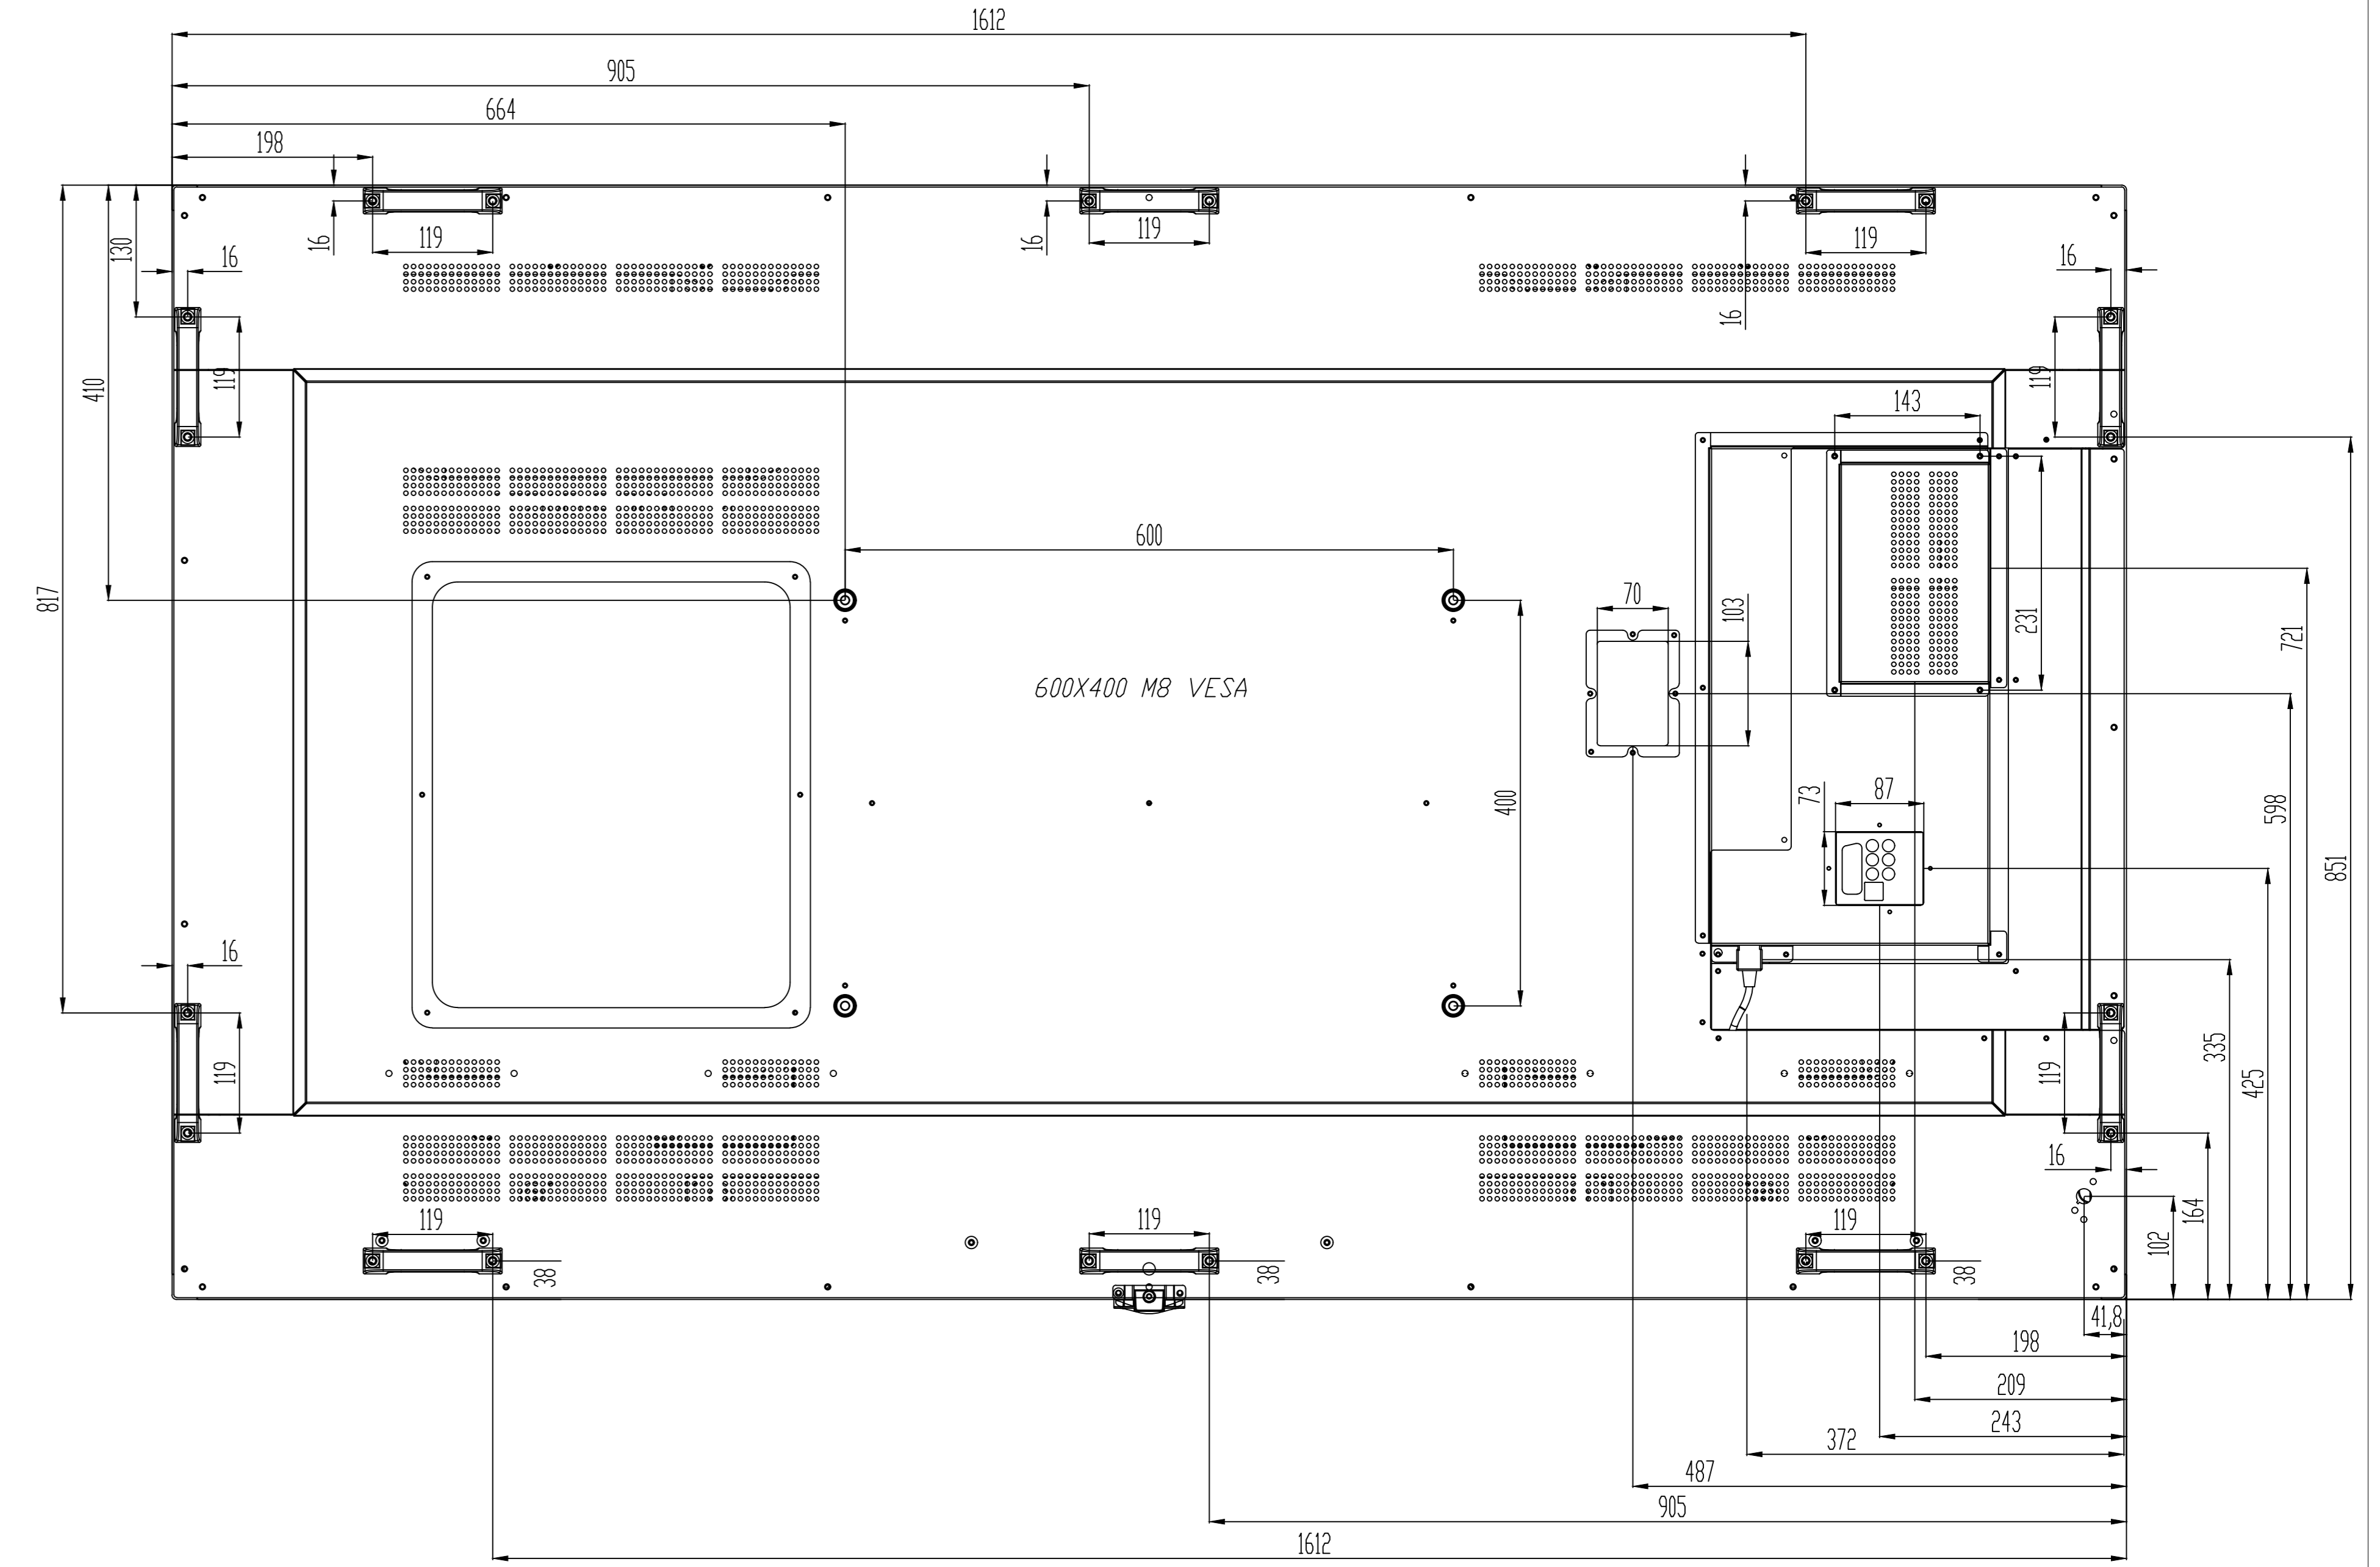

REV.NO	DATE/TARİH	NOTES/AÇIKLAMALAR
1	05.09.2019	FORMAT DOZENLENDI
2	05.11.2019	WALL HANGER ÇİZİMLERİ EKLENDİ.
3	20.12.2019	VESA ÖLÇÜLERİ EKLENDİ.
4	31.01.2020	BANT ÖLÇÜLERİ DOZENLENDİ.
5	12.08.2020	PAKETLEME ÖLÇÜLERİ EKLENDİ.

W/OPS

MODEL 86598 VS W/OPS	DIMENSIONS (mm)		
	WIDTH mm	DEPTH mm	HEIGHT mm
PRODUCT	1928	80	1099
PACKAGING	2163	380	1405

TOLERANCES	K	NAME:	REV:
0.00/50.00	±0.10	86598 VS	R05
50.01/100.00	±0.30	CREATED : SAIM BENLİ	DATE: 12.08.2020
100.01/250.00	±0.50	LAST REV. : CAN SAHİN	SHEET: 1 / 1
250.01/500.00	±0.75	CHECK : Hakan KÖYUNCUOĞLU	SCALE : 1
500.01/1000.00	±1.00	APPRV. : Deniz ÇETİNYÜREK	
1000.01/2500.00	±1.50		
ANGLES	±0.5°		