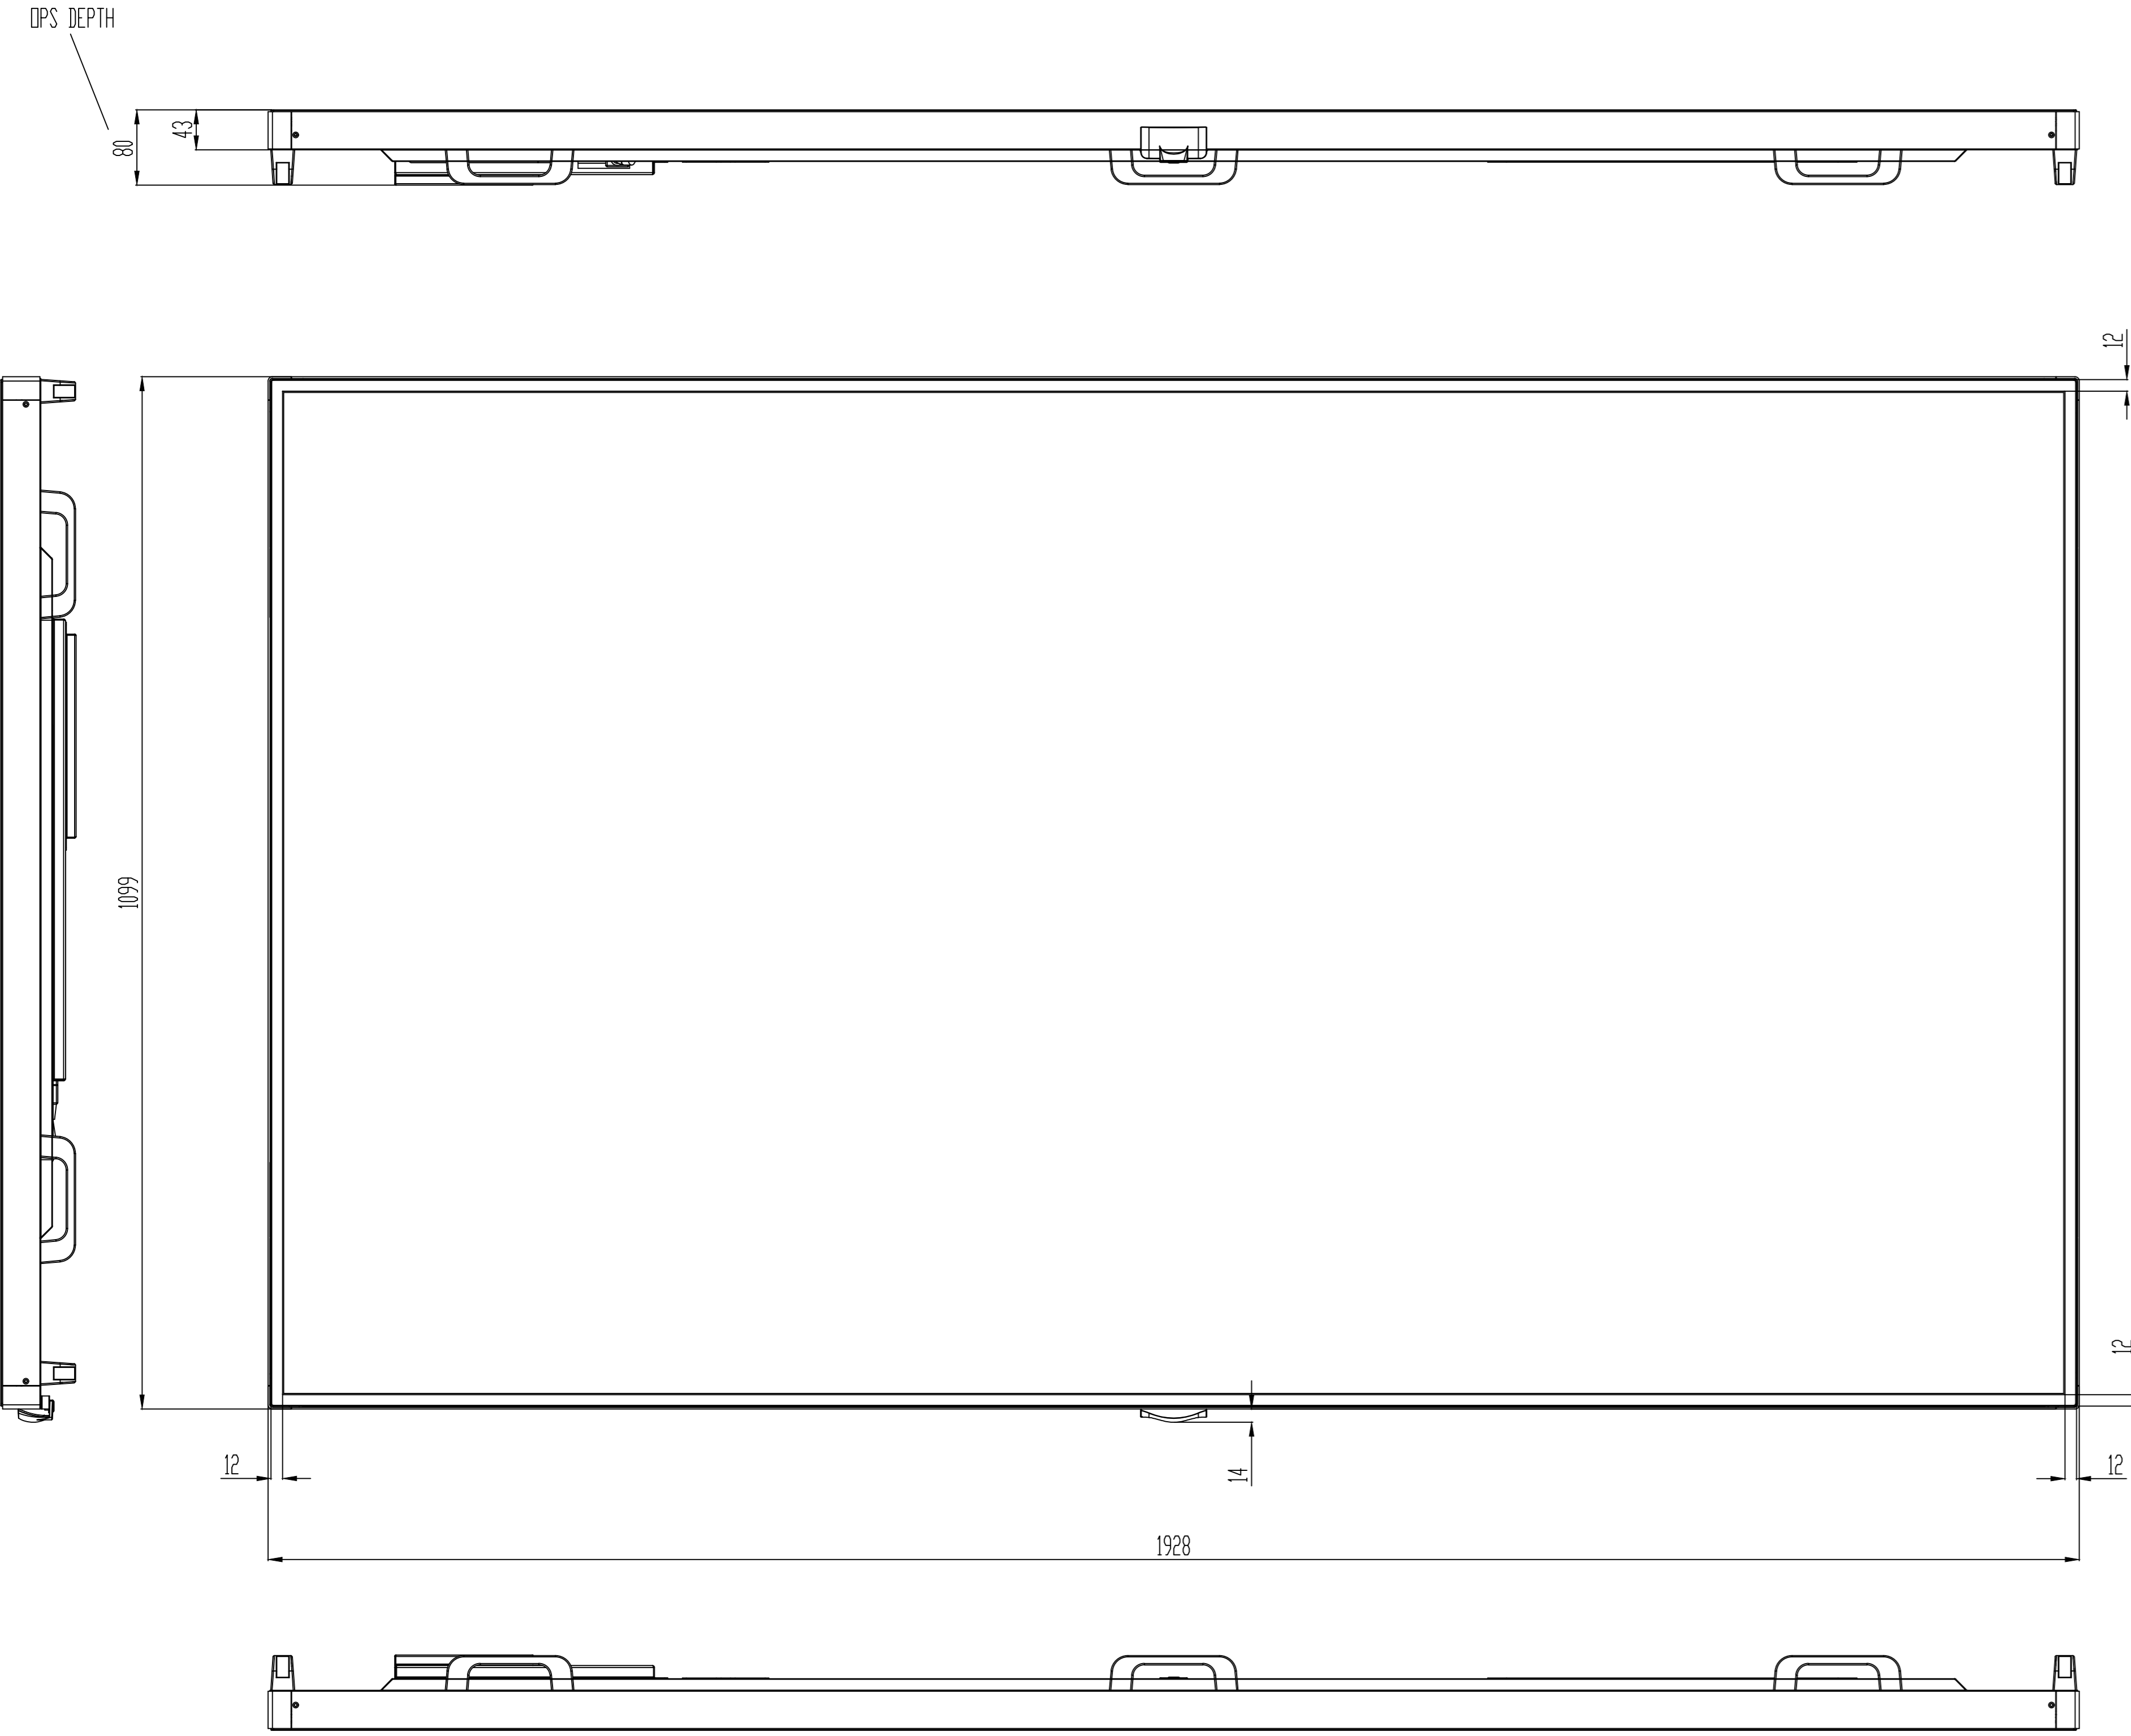

REV.NO	DATE/TARİH	NOTES/AÇIKLAMALAR
1	05.09.2019	FORMAT DOZENLENDI
2	05.11.2019	WALL HANGER ÇİZİMLERİ EKLENDİ.
3	20.12.2019	VESA ÖLÇÜLERİ EKLENDİ.
4	31.01.2020	BANT ÖLÇÜLERİ DOZENLENDİ.
5	12.08.2020	PAKETLEME ÖLÇÜLERİ EKLENDİ.

W/OPS

MODEL 86598 VS W/OPS	DIMENSIONS (mm)		
	WIDTH mm	DEPTH mm	HEIGHT mm
PRODUCT	1928	80	1099
PACKAGING	2163	380	1405

TOLERANCES	K	NAME:	REV:
0.00/50.00	±0.10	86598 VS	R05
50.01/100.00	±0.30	CREATED : SAIM BENLİ	DATE: 12.08.2020
100.01/250.00	±0.50	LAST REV. : CAN SAHİN	SHEET: 1 / 1
250.01/500.00	±0.75	CHECK : Hakan KÖYUNCUOĞLU	SCALE : 1
500.01/1000.00	±1.00	APPRV. : Deniz ÇETİNYÜREK	
1000.01/2500.00	±1.50		
ANGLES	±0.5°		