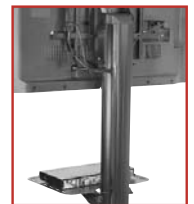

SR560G

Taille d'écran
32"-75"

Charge maximale
150lb (68.2kg)
- écran
10lb (4.55kg)
par étagère

SMARTMOUNT.

Chariot pour écran plat

POUR LES ÉCRANS DE 32" À 75"

Le chariot pour écran plat SR560G SmartMount® a été repensé pour inclure toutes les fonctionnalités nécessaires, ce qui en fait une solution optimale quelle qu'en soit l'application. Sa mobilité, une conception esthétique, le réglage de la hauteur d'écran, une base pré-assemblée et la certification UL® garantissent un montage rapide tout en offrant une structure aux arêtes bien définies et esthétique qui trouvera sa place dans tous les environnements. Les roulettes de 10.16cm facilitent le déplacement de pièce en pièce, tandis que la certification UL® garantit une sécurité optimale.

La conception conforme aux certifications UL du SR560G couvrent tous les aspects de la sécurité et garantissent un usage professionnel satisfaisant.

Fonctionnalités supplémentaires

- ✓ L'étagère d'écran et pour composants peut être réglée sur la colonne afin d'assurer un placement et une hauteur de visionnage parfaitement adaptés (jusqu'à 152.4cm au centre)
- ✓ Le système de gestion intégrée des câbles protège, entoure et cache les câbles pour une installation nette et professionnelle
- ✓ Manœuvre facile sur des roulettes pivotantes de 10.2cm (102 mm), dont deux verrouillables
- ✓ Base pré-assemblée assurant rigidité, stabilité et un montage rapide
- ✓ Finition avec peinture en poudre noire texturée atténuant les marques de doigts et les dépôts de poussières
- ✓ Plaque de raccord à cadre ouvert pour faciliter l'accès aux commandes de l'écran
- ✓ Montage avec support universel adapté aux configurations de montage de 200 x 200 mm jusqu'à 600 x 400 mm