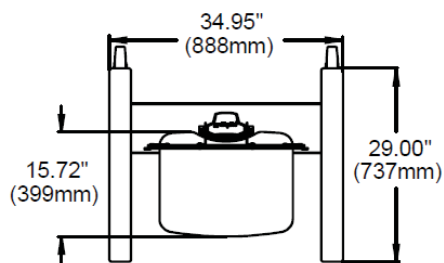

SR560G Chariot SmartMount® pour écrans plats de 32" à 75"

Spécifications du produit

	DIMENSIONS (L X H X P)	POIDS	CHARGE	FINITON	COULEURS
SR560G	34.95" x 68.38" x 29.00" (888 x 1736 x 737mm)	30kg	68,2 kg - écran 4,55 kg par étagère	Peinture en poudre texturée	SR560G: Noir

Spécifications de l'emballage

	TAILLE DE L'EMBALLAGE (L x H x P)	CODE UPC AVEC EMBALLAGE	CODE UPC DE L'EMBALLAGE	CONTENU DE L'EMBALLAGE	UNITÉS DANS L'EMBALLAGE
SR560G	47.50" x 7.25" x 38.50" (1207 x 184 x 978mm)	35,9kg	SR560G: 735029247722	Base assemblée, colonne en aluminium, plaque de raccord universelle, étagère en verre pour composants, (2) roulettes pivotantes, (2) roulettes pivotantes verrouillables matériel et instructions	1

Accessoires

ACC310:	Accessoire du pied	ACC-LA:	Bras pour ordinateur portable
ACC316:	Courroie de sécurité	ACC-MS:	Étagère en métal
ACC320:	Multiprise et enrouleur de cordon	ACC-VCS:	Étagère pour caméra de vidéoconférence
ACC-BPR:	Tampons de recharge pour les pieds	DSX750:	Rangement pour les lecteurs de médias
ACC-GS1:	Étagère en verre trempé		

TOP VIEW