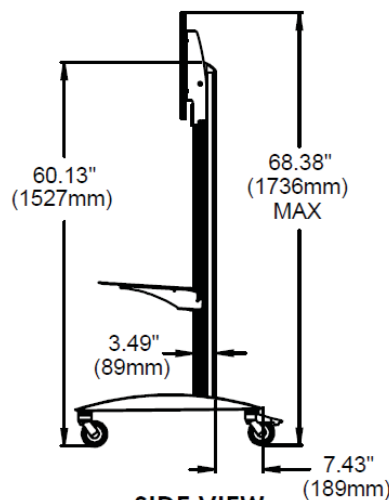

SIDE VIEW

Toutes dimensions = pouces (mm)

Spécifications architecturales

Le chariot pour écran plat SmartMount® doit être un modèle Peerless-AV SR560G et doit être installé à l'emplacement indiqué sur les plans. L'assemblage et l'installation doivent se faire conformément aux instructions fournies par le fabricant.

Consultez peerless-av.com pour voir la liste complète de solutions Peerless-AV, ce qui inclut les écrans outdoor, sans fil, les bornes, les solutions audio numériques, les supports d'écran, les supports de projecteur, les chariots/supports sur pied et un ensemble complet d'accessoires.

Peerless-AV
2300 White Oak Circle
Aurora, IL 60502 USA

(800) 865-2112
(630) 375-5100
Fax: (800) 359-6500

Peerless-AV Europe
Unit 3 Watford Interchange
Colonial Way, Watford
Herts, WD24 4WP
United Kingdom
+44 (0) 1923 200100
Fax: +44 (0) 1923 200101

Peerless-AV de México
Ave de las Industrias 413
Parque Industrial Escobedo
Escobedo, N.L.,
Mexico 66050
+52 (81) 8384-8300
Fax: +52 (81) 8384-8360

peerless-AV®

LIT-1334FR-UK