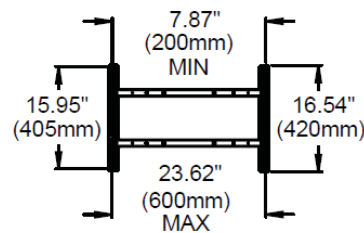

ADAPTOR PLATE