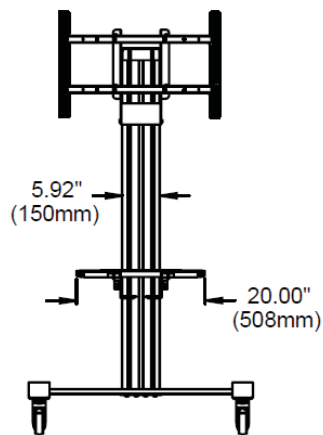

SR560G Chariot SmartMount® pour écrans plats de 32" à 75"

Spécifications du produit

	DIMENSIONS (L X H X P)	POIDS	CHARGE	FINITON	COULEURS
SR560G	34.95" x 68.38" x 29.00" (888 x 1736 x 737mm)	30kg	68,2 kg - écran 4,55 kg par étagère	Peinture en poudre texturée	SR560G: Noir

Spécifications de l'emballage

	TAILLE DE L'EMBALLAGE (L x H x P)	CODE UPC AVEC EMBALLAGE	CODE UPC DE L'EMBALLAGE	CONTENU DE L'EMBALLAGE	UNITÉS DANS L'EMBALLAGE
SR560G	47.50" x 7.25" x 38.50" (1207 x 184 x 978mm)	35,9kg	SR560G: 735029247722	Base assemblée, colonne en aluminium, plaque de raccord universelle, étagère en verre pour composants, (2) roulettes pivotantes, (2) roulettes pivotantes verrouillables matériel et instructions	1

Accessoires

ACC310:	Accessoire du pied	ACC-LA:	Bras pour ordinateur portable
ACC316:	Courroie de sécurité	ACC-MS:	Étagère en métal
ACC320:	Multiprise et enrouleur de cordon	ACC-VCS:	Étagère pour caméra de vidéoconférence
ACC-BPR:	Tampons de recharge pour les pieds	DSX750:	Rangement pour les lecteurs de médias
ACC-GS1:	Étagère en verre trempé		

FRONT VIEW

Toutes dimensions = pouces (mm)

Spécifications architecturales

Le chariot pour écran plat SmartMount® doit être un modèle Peerless-AV SR560G et doit être installé à l'emplacement indiqué sur les plans. L'assemblage et l'installation doivent se faire conformément aux instructions fournies par le fabricant.

Consultez peerless-av.com pour voir la liste complète de solutions Peerless-AV, ce qui inclut les écrans outdoor, sans fil, les bornes, les solutions audio numériques, les supports d'écran, les supports de projecteur, les chariots/supports sur pied et un ensemble complet d'accessoires.

Peerless-AV
2300 White Oak Circle
Aurora, IL 60502 USA

(800) 865-2112
(630) 375-5100
Fax: (800) 359-6500