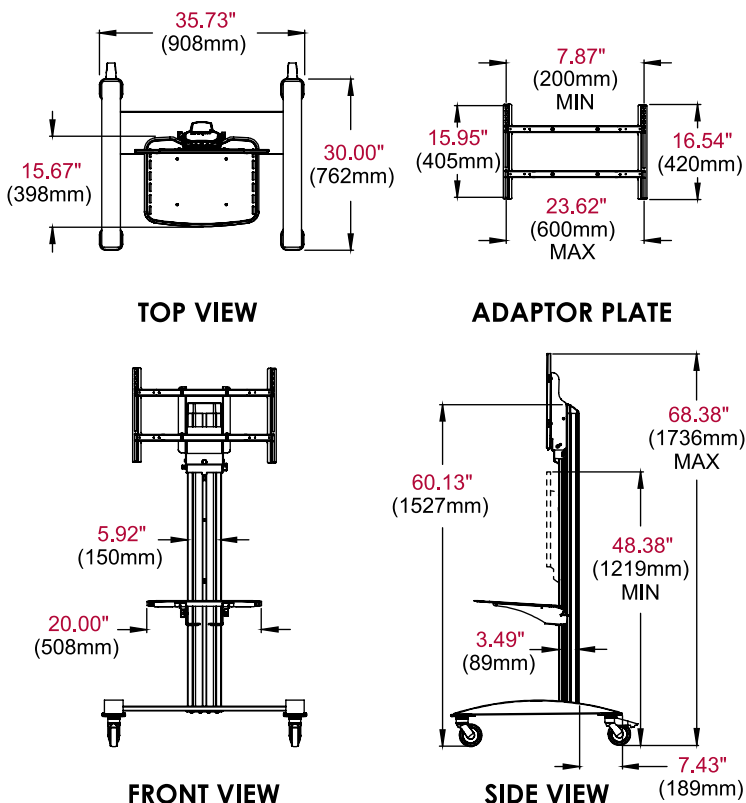

SR575M SmartMount® Flachbildschirmrollwagen für Displays mit 32 Zoll bis 75 Zoll

Produktangaben

	ABMESSUNGEN (B X H X T)	PRODUKTGEWICHT	BELASTBARKEIT	OBERFLÄCHE	ERHÄLTICHE FARBEN
SR575M	35,73 x 68,38 x 30,00 Zoll (908 x 1736 x 762 mm)	31,8kg	68,2 kg Display 4,55 kg pro Ablage	Pulverbeschichtete Oberflächenstruktur	Schwarz

Verpackungsangaben

	VERPACKUNGSGRÖSSE (B x H x T)	VERSANDGEWICHT DER VERPACKUNG	VERPACKUNG UPC-CODE	VERPACKUNG UPC-CODE	EINHEITEN IN DER VERPACKUNG
SR575M	47,50 x 7,25 x 38,50 Zoll (1207 x 184 x 978 mm)	37,7kg	735029304265	Montierte Grundplatte, Aluminiumsäule, Universeller Displayadapter, Metallkomponentenablage, (2) Rollen, (2) feststellbare Rollen, (4) Schutzaufsätze an den Ecken, Hardware & Anweisungen	1

Zubehör

ACC310: Fußzubehör	ACC-LA: Laptop-Arm
ACC316: Sicherheitsgurt	ACC-MS: Metallablage
ACC320: Steckdosenleiste mit Kabelaufroller	ACC-VCS: Videokonferenz-Kameraablage
ACC-GS1: Ablage aus gehärtetem Glas	DSX750: Media Player-Aufbewahrung

Alle Abmessungen = Zoll (mm)

Architektenvorgaben

Der Flachbildschirmrollwagen mit allen Funktionen von Smartmount® soll das Modell SR575M von Peerless-AV sein und sich an den in den Plänen angegebenen Positionen befinden. Die Montage und Installation soll entsprechend den Anweisungen des Herstellers erfolgen.

Auf peerless-av.com finden Sie das vollständige Angebot der AV-Lösungen von Peerless-AV, zum Beispiel Außen-Displays, drahtlose Lösungen, Kiosks, digitale Audiogeräte, Displayhalterungen, Projektorhalterungen, Rollwagen/Ständer und ein komplettes Sortiment von Zubehör.

Peerless-AV
2300 White Oak Circle
Aurora, IL 60502 USA
(800) 865-2112
(630) 375-5100
Fax: (800) 359-6500

Peerless-AV Europe
Unit 3 Watford Interchange
Colonial Way, Watford
Herts, WD24 4WP
United Kingdom
+44 (0) 1923 200100
Fax: +44 (0) 1923 200101

Peerless-AV de México
Ave de las Industrias 413
Parque Industrial Escobedo
Escobedo, N.L.,
Mexico 66050
+52 (81) 8384-8300
Fax: +52 (81) 8384-8360