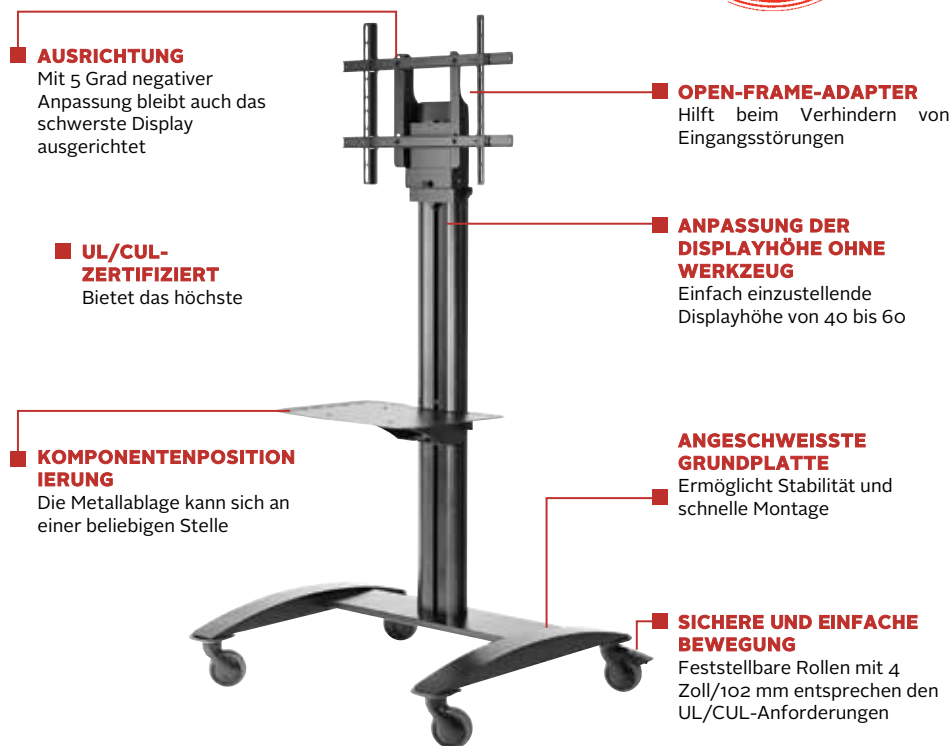

SR575M

Display-größe
32"-75"

Max. Last
68,2kg
display
4,55kg
pro Ablage

SMARTMOUNT.

Flachbildschirmrollwagen mit allen Funktionen

FÜR DISPLAYS MIT 32 BIS 75 ZOLL

Der SR575M SmartMount®-Flachbildschirmrollwagen bietet gegenüber den gängigen Rollwagen entscheidende Verbesserungen für den täglichen Gebrauch. Höheneinstellung des Displays und der Komponentenablage ist möglich, ohne das Display zu entfernen, indem sie einfach in der gewünschten Höhe neu positioniert wird. Schäden an Durchgängen und Wänden werden durch Schutzaufsätze an den Ecken des Rollwagens vermieden, was noch bessere Mobilität von Raum zu Raum ermöglicht. Die UL®-Zertifizierung sorgt dabei für Sicherheit.

Der Rollwagen SR575 wurde für Höheneinstellung ohne Werkzeug entwickelt und unterstützt Sie bei der Suche nach der

Weitere Merkmale

- ✓ Durch Höhenanpassung ohne Werkzeug um 20 Zoll/50 mm kann der Mittelpunkt des Display beliebig 40 bis 60 Zoll/100 bis 150 mm über dem Boden positioniert werden
- ✓ Durch die integrierte Kabelführung sind die Kabel gut geschützt und bleiben verborgen.
- ✓ Lässt sich mit 4 Zoll/102 mm einfach auf zwei Rollen bewegen, von denen eine feststellbar ist
- ✓ Die vormontierte Grundplatte ermöglicht Stabilität und schnelle Montage
- ✓ Durch die pulverbeschichtete schwarze Oberflächenstruktur sind keine Fingerabdrücke und Staubpartikel zu sehen
- ✓ Mithilfe des Open-Frame-Displayadapters werden Eingangsstörungen verhindert
- ✓ Die Ablage kann beliebig an der Säule positioniert werden, indem Sie einfach angehoben und verschoben wird
- ✓ Der universelle Displayadapter passt zu Befestigungsschablonen von 200 x 200 mm bis 600 x 400 mm und ermöglicht Montage im Quer- oder Hochformat

Kabelführung enthält Öffnungen für Kabel überall an der Säule

Schutzaufsätze an den Ecken verhindern Schäden an Wänden und Durchgängen

SR575M SmartMount® Flachbildschirmrollwagen für Displays mit 32 Zoll bis 75 Zoll