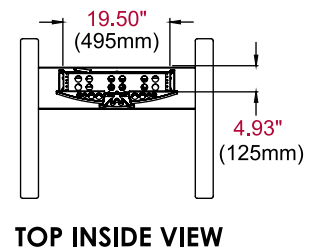

SR555E Chariot de vidéoconférence SmartMount® pour écrans plats de 40" à 55"

Spécifications du produit

	DIMENSIONS (L X H X P)	POIDS	CHARGE	FINITION	COULEURS
SR555E	70,25" x 78,10" x 29,00" (1784 x 1983 x 737 mm)	81,8kg	34kg par écran	Peinture en poudre texturée	Noir avec partie avant en acier inoxydable brossé

Spécifications de l'emballage

	TAILLE DE L'EMBALLAGE (L x H x P)	POIDS D'EXPÉDITION AVEC	CODE UPC DE L'EMBALLAGE	CONTENU DE L'EMBALLAGE	UNITÉS DANS L'EMBALLAGE
SR555E	46,00" x 38,00" x 24,00" (1168 x 965 x 610 mm)	88,6kg	735029305040	Base assemblée, boîtier de rangement inférieur, boîtier de rangement supérieur, universel deux écrans plaque de raccord, étagère pour caméra, (2) roulettes pivotantes (2) roulettes pivotantes verrouillables, (4) tampons de base, matériel et instructions	1

Accessoires

- **ACC310:** Accessoire du pied
- **ACC-GS1E:** Étagère en verre trempé

Toutes dimensions = **pouces** (mm)