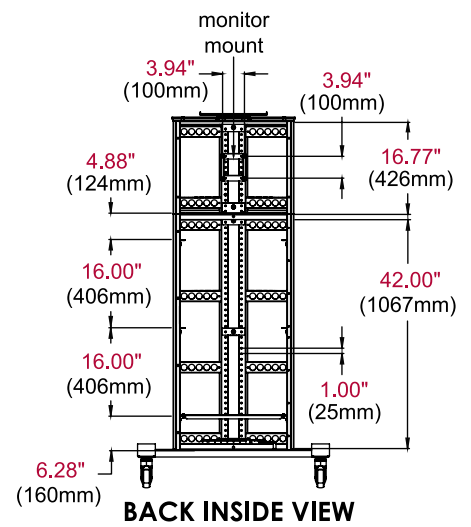

SR555E Chariot de vidéoconférence SmartMount® pour écrans plats de 40" à 55"

Spécifications du produit

	DIMENSIONS (L X H X P)	POIDS	CHARGE	FINITION	COULEURS
SR555E	70,25" x 78,10" x 29,00" (1784 x 1983 x 737 mm)	81,8kg	34kg par écran	Peinture en poudre texturée	Noir avec partie avant en acier inoxydable brossé

Spécifications de l'emballage

	TAILLE DE L'EMBALLAGE (L x H x P)	POIDS D'EXPÉDITION AVEC	CODE UPC DE L'EMBALLAGE	CONTENU DE L'EMBALLAGE	UNITÉS DANS L'EMBALLAGE
SR555E	46,00" x 38,00" x 24,00" (1168 x 965 x 610 mm)	88,6kg	735029305040	Base assemblée, boîtier de rangement inférieur, boîtier de rangement supérieur, universel deux écrans plaque de raccord, étagère pour caméra, (2) roulettes pivotantes (2) roulettes pivotantes verrouillables, (4) tampons de base, matériel et instructions	1

Accessoires

- **ACC310:** Accessoire du pied
- **ACC-GS1E:** Étagère en verre trempé

Toutes dimensions = **pouces** (mm)

Spécifications architecturales

Le chariot de vidéoconférence pour écran plat SmartMount® doit être un modèle Peerless-AV SR555E et doit être installé à l'emplacement indiqué sur les plans. L'assemblage et l'installation doivent se faire conformément aux instructions fournies par le fabricant.

Consultez peerless-av.com pour voir la liste complète de solutions Peerless-AV, ce qui inclut les écrans outdoor, sans fil, les bornes, les solutions audio numériques, les supports d'écran, les supports de projecteur, les chariots/supports sur pied et un ensemble complet d'accessoires.

Peerless-AV
2300 White Oak Circle
Aurora, IL 60502 USA

(800) 865-2112
(630) 375-5100
Fax: (800) 359-6500

Peerless-AV Europe
Unit 3 Watford Interchange
Colonial Way, Watford
Herts, WD24 4WP
United Kingdom
+44 (0) 1923 200100
Fax: +44 (0) 1923 200101

Peerless-AV de México
Ave de las Industrias 413
Parque Industrial Escobedo
Escobedo, N.L.,
Mexico 66050
+52 (81) 8384-8300
Fax: +52 (81) 8384-8360

LIT-1254FR rev.3