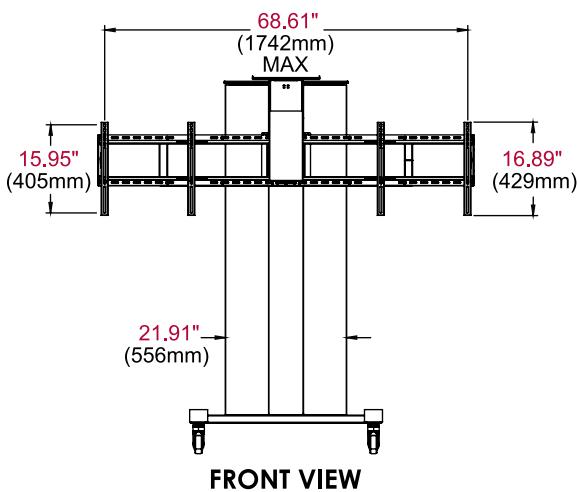

SR555E Chariot de vidéoconférence SmartMount® pour écrans plats de 40" à 55"

Spécifications du produit

	DIMENSIONS (L X H X P)	POIDS	CHARGE	FINITION	COULEURS
SR555E	70,25" x 78,10" x 29,00" (1784 x 1983 x 737 mm)	81,8kg	34kg par écran	Peinture en poudre texturée	Noir avec partie avant en acier inoxydable brossé

Spécifications de l'emballage

	TAILLE DE L'EMBALLAGE (L x H x P)	POIDS D'EXPÉDITION AVEC	CODE UPC DE L'EMBALLAGE	CONTENU DE L'EMBALLAGE	UNITÉS DANS L'EMBALLAGE
SR555E	46,00" x 38,00" x 24,00" (1168 x 965 x 610 mm)	88,6kg	735029305040	Base assemblée, boîtier de rangement inférieur, boîtier de rangement supérieur, universel deux écrans plaque de raccord, étagère pour caméra, (2) roulettes pivotantes (2) roulettes pivotantes verrouillables, (4) tampons de base, matériel et instructions	1

Accessoires

- **ACC310:** Accessoire du pied
- **ACC-GS1E:** Étagère en verre trempé

Toutes dimensions = **pouces** (mm)

Spécifications architecturales

Le chariot de vidéoconférence pour écran plat SmartMount® doit être un modèle Peerless-AV SR555E et doit être installé à l'emplacement indiqué sur les plans. L'assemblage et l'installation doivent se faire conformément aux instructions fournies par le fabricant.

Consultez peerless-av.com pour voir la liste complète de solutions Peerless-AV, ce qui inclut les écrans outdoor, sans fil, les bornes, les solutions audio numériques, les supports d'écran, les supports de projecteur, les chariots/supports sur pied et un ensemble complet d'accessoires.

Peerless-AV
2300 White Oak Circle
Aurora, IL 60502 USA

(800) 865-2112
(630) 375-5100
Fax: (800) 359-6500

Peerless-AV Europe
Unit 3 Watford Interchange
Colonial Way, Watford
Herts, WD24 4WP
United Kingdom
+44 (0) 1923 200100
Fax: +44 (0) 1923 200101

Peerless-AV de México
Ave de las Industrias 413
Parque Industrial Escobedo
Escobedo, N.L.,
Mexico 66050
+52 (81) 8384-8300
Fax: +52 (81) 8384-8360

LIT-1254FR rev.3