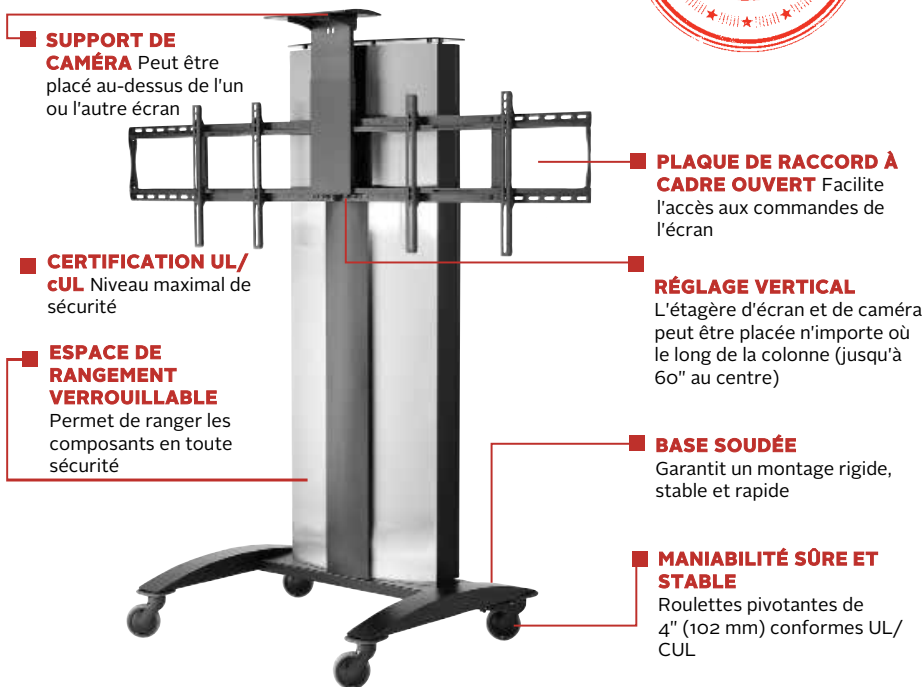

SR555E

Taille d'écran
40"-55"

Charge maximale
75lb (34kg)
par écran

SMARTMOUNT.

Chariot de vidéoconférence pour écran plat

POUR DEUX ÉCRANS DE 40" À 55"

Le chariot de vidéoconférence SR555E SmartMount® réunit plusieurs fonctionnalités idéales dans toutes les situations impliquant des télécommunications. La mobilité du chariot évite d'avoir à installer plusieurs systèmes de vidéoconférence, réduisant ainsi le coût total de votre système. Cette structure est optimisée pour accueillir deux écrans de 40" à 55" et garantit une excellente visibilité pour l'ensemble des participants. La caméra peut être placée à l'endroit voulu au-dessus de l'un des écrans, assurant ainsi un contact visuel quasiment permanent pendant vos réunions. Une zone de stockage verrouillable réunit l'ensemble des composants dans le boîtier et la porte du haut ouvre également sur un espace pouvant servir à poser un ordinateur portable.

Fonctionnalités supplémentaires