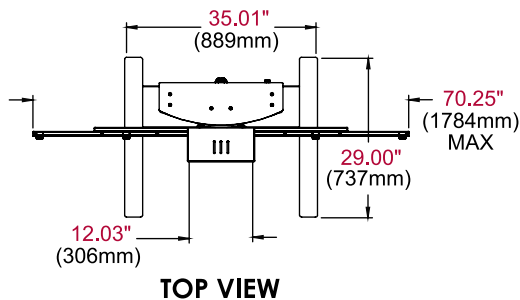

SR555E Chariot de vidéoconférence SmartMount® pour écrans plats de 40" à 55"

Spécifications du produit

	DIMENSIONS (L X H X P)	POIDS	CHARGE	FINITION	COULEURS
SR555E	70,25" x 78,10" x 29,00" (1784 x 1983 x 737 mm)	81,8kg	34kg par écran	Peinture en poudre texturée	Noir avec partie avant en acier inoxydable brossé

Spécifications de l'emballage

	TAILLE DE L'EMBALLAGE (L x H x P)	POIDS D'EXPÉDITION AVEC	CODE UPC DE L'EMBALLAGE	CONTENU DE L'EMBALLAGE	UNITÉS DANS L'EMBALLAGE
SR555E	46,00" x 38,00" x 24,00" (1168 x 965 x 610 mm)	88,6kg	735029305040	Base assemblée, boîtier de rangement inférieur, boîtier de rangement supérieur, universel deux écrans plaque de raccord, étagère pour caméra, (2) roulettes pivotantes (2) roulettes pivotantes verrouillables, (4) tampons de base, matériel et instructions	1

Accessoires

- **ACC310:** Accessoire du pied
- **ACC-GS1E:** Étagère en verre trempé

Toutes dimensions = **pouces** (mm)

Spécifications architecturales

Le chariot de vidéoconférence pour écran plat SmartMount® doit être un modèle Peerless-AV SR555E et doit être installé à l'emplacement indiqué sur les plans. L'assemblage et l'installation doivent se faire conformément aux instructions fournies par le fabricant.

Consultez peerless-av.com pour voir la liste complète de solutions Peerless-AV, ce qui inclut les écrans outdoor, sans fil, les bornes, les solutions audio numériques, les supports d'écran, les supports de projecteur, les chariots/supports sur pied et un ensemble complet d'accessoires.

Peerless-AV
2300 White Oak Circle
Aurora, IL 60502 USA

(800) 865-2112
(630) 375-5100
Fax: (800) 359-6500

Peerless-AV Europe
Unit 3 Watford Interchange
Colonial Way, Watford
Herts, WD24 4WP
United Kingdom
+44 (0) 1923 200100
Fax: +44 (0) 1923 200101

Peerless-AV de México
Ave de las Industrias 413
Parque Industrial Escobedo
Escobedo, N.L.,
Mexico 66050
+52 (81) 8384-8300
Fax: +52 (81) 8384-8360

LIT-1254FR rev.3