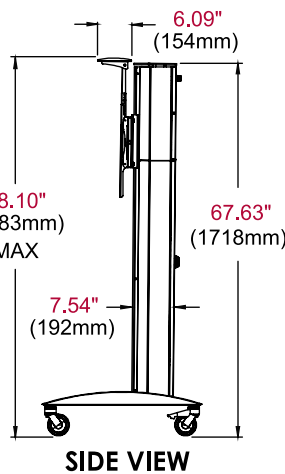

SR555E Chariot de vidéoconférence SmartMount® pour écrans plats de 40" à 55"

Spécifications du produit

	DIMENSIONS (L X H X P)	POIDS	CHARGE	FINITION	COULEURS
SR555E	70,25" x 78,10" x 29,00" (1784 x 1983 x 737 mm)	81,8kg	34kg par écran	Peinture en poudre texturée	Noir avec partie avant en acier inoxydable brossé

Spécifications de l'emballage

	TAILLE DE L'EMBALLAGE (L x H x P)	POIDS D'EXPÉDITION AVEC	CODE UPC DE L'EMBALLAGE	CONTENU DE L'EMBALLAGE	UNITÉS DANS L'EMBALLAGE
SR555E	46,00" x 38,00" x 24,00" (1168 x 965 x 610 mm)	88,6kg	735029305040	Base assemblée, boîtier de rangement inférieur, boîtier de rangement supérieur, universel deux écrans plaque de raccord, étagère pour caméra, (2) roulettes pivotantes (2) roulettes pivotantes verrouillables, (4) tampons de base, matériel et instructions	1

Accessoires

- **ACC310:** Accessoire du pied
- **ACC-GS1E:** Étagère en verre trempé

Toutes dimensions = **pouces** (mm)

Spécifications architecturales

Le chariot de vidéoconférence pour écran plat SmartMount® doit être un modèle Peerless-AV SR555E et doit être installé à l'emplacement indiqué sur les plans. L'assemblage et l'installation doivent se faire conformément aux instructions fournies par le fabricant.

Consultez peerless-av.com pour voir la liste complète de solutions Peerless-AV, ce qui inclut les écrans outdoor, sans fil, les bornes, les solutions audio numériques, les supports d'écran, les supports de projecteur, les chariots/supports sur pied et un ensemble complet d'accessoires.

Peerless-AV
2300 White Oak Circle
Aurora, IL 60502 USA

(800) 865-2112
(630) 375-5100
Fax: (800) 359-6500

Peerless-AV Europe
Unit 3 Watford Interchange
Colonial Way, Watford
Herts, WD24 4WP
United Kingdom
+44 (0) 1923 200100
Fax: +44 (0) 1923 200101

Peerless-AV de México
Ave de las Industrias 413
Parque Industrial Escobedo
Escobedo, N.L.,
Mexico 66050
+52 (81) 8384-8300
Fax: +52 (81) 8384-8360

LIT-1254FR rev.3