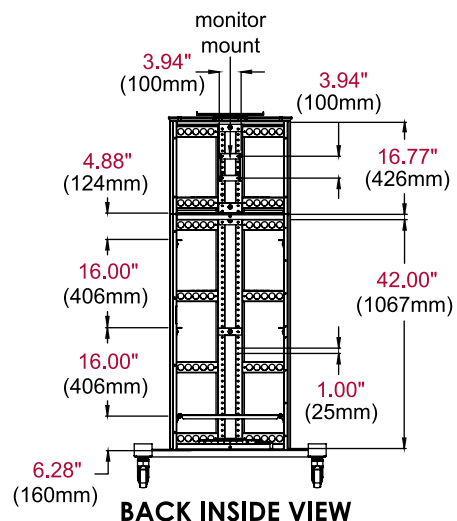

SR575E Chariot de vidéoconférence SmartMount® pour écrans plats de 32" à 75"

Spécifications du produit

	DIMENSIONS (L X H X P)	POIDS	CHARGE	FINITION	COULEURS
SR575E	35,01" x 78,10" x 29,00" (889 x 1983 x 737 mm)	74,1kg	68,2 kg - écran	Peinture en poudre texturée	Noir avec partie avant en acier inoxydable brossé

Spécifications de l'emballage

	TAILLE DE L'EMBALLAGE (L x H x P)	POIDS D'EXPÉDITION AVEC EMBALLAGE	CODE UPC DE L'EMBALLAGE	CONTENU DE L'EMBALLAGE	UNITÉS DANS L'EMBALLAGE
SR575E	46,00" x 38,00" x 24,00" (1168 x 965 x 610 mm)	80,9kg	735029305064	Base assemblée, boîtier de rangement inférieur, boîtier de rangement supérieur, plaque de raccord universelle, étagère pour caméra, (2) roulettes pivotantes (2) roulettes pivotantes verrouillables, (4) tampons de base, matériel et instructions	1

Accessoires

- **ACC310:** Accessoire du pied
- **ACC-GS1E:** Étagère en verre trempé

Toutes dimensions = **pouces** (mm)

Spécifications architecturales

Le chariot de vidéoconférence pour écran plat SmartMount® doit être un modèle Peerless-AV SR575E et doit être installé à l'emplacement indiqué sur les plans. L'assemblage et l'installation doivent se faire conformément aux instructions fournies par le fabricant.

Consultez peerless-av.com pour voir la liste complète de solutions Peerless-AV, ce qui inclut les écrans outdoor, sans fil, les bornes, les solutions audio numériques, les supports d'écran, les supports de projecteur, les chariots/supports sur pied et un ensemble complet d'accessoires.

Peerless-AV
2300 White Oak Circle
Aurora, IL 60502 USA

(800) 865-2112
(630) 375-5100
Fax: (800) 359-6500

Peerless-AV Europe
Unit 3 Watford Interchange
Colonial Way, Watford
Herts, WD24 4WP
United Kingdom
+44 (0) 1923 200100
Fax: +44 (0) 1923 200101

Peerless-AV de México
Ave de las Industrias 413
Parque Industrial Escobedo
Escobedo, N.L.,
Mexico 66050
+52 (81) 8384-8300
Fax: +52 (81) 8384-8360