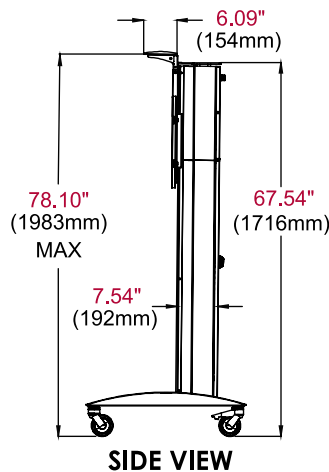

SR575E Chariot de vidéoconférence SmartMount® pour écrans plats de 32" à 75"

Spécifications du produit

	DIMENSIONS (L X H X P)	POIDS	CHARGE	FINITION	COULEURS
SR575E	35,01" x 78,10" x 29,00" (889 x 1983 x 737 mm)	74,1kg	68,2 kg - écran	Peinture en poudre texturée	Noir avec partie avant en acier inoxydable brossé

Spécifications de l'emballage

	TAILLE DE L'EMBALLAGE (L x H x P)	POIDS D'EXPÉDITION AVEC EMBALLAGE	CODE UPC DE L'EMBALLAGE	CONTENU DE L'EMBALLAGE	UNITÉS DANS L'EMBALLAGE
SR575E	46,00" x 38,00" x 24,00" (1168 x 965 x 610 mm)	80,9kg	735029305064	Base assemblée, boîtier de rangement inférieur, boîtier de rangement supérieur, plaque de raccord universelle, étagère pour caméra, (2) roulettes pivotantes (2) roulettes pivotantes verrouillables, (4) tampons de base, matériel et instructions	1

Accessoires

- **ACC310:** Accessoire du pied
- **ACC-GS1E:** Étagère en verre trempé

Toutes dimensions = **pouces** (mm)

Spécifications architecturales

Le chariot de vidéoconférence pour écran plat SmartMount® doit être un modèle Peerless-AV SR575E et doit être installé à l'emplacement indiqué sur les plans. L'assemblage et l'installation doivent se faire conformément aux instructions fournies par le fabricant.

Consultez peerless-av.com pour voir la liste complète de solutions Peerless-AV, ce qui inclut les écrans outdoor, sans fil, les bornes, les solutions audio numériques, les supports d'écran, les supports de projecteur, les chariots/supports sur pied et un ensemble complet d'accessoires.

Peerless-AV
2300 White Oak Circle
Aurora, IL 60502 USA

(800) 865-2112
(630) 375-5100
Fax: (800) 359-6500

Peerless-AV Europe
Unit 3 Watford Interchange
Colonial Way, Watford
Herts, WD24 4WP
United Kingdom
+44 (0) 1923 200100
Fax: +44 (0) 1923 200101

Peerless-AV de México
Ave de las Industrias 413
Parque Industrial Escobedo
Escobedo, N.L.,
Mexico 66050
+52 (81) 8384-8300
Fax: +52 (81) 8384-8360