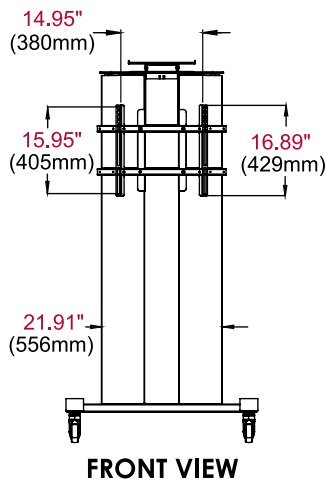

SR575E Chariot de vidéoconférence SmartMount® pour écrans plats de 32" à 75"

Spécifications du produit

	DIMENSIONS (L X H X P)	POIDS	CHARGE	FINITION	COULEURS
SR575E	35,01" x 78,10" x 29,00" (889 x 1983 x 737 mm)	74,1kg	68,2 kg - écran	Peinture en poudre texturée	Noir avec partie avant en acier inoxydable brossé

Spécifications de l'emballage

	TAILLE DE L'EMBALLAGE (L x H x P)	POIDS D'EXPÉDITION AVEC EMBALLAGE	CODE UPC DE L'EMBALLAGE	CONTENU DE L'EMBALLAGE	UNITÉS DANS L'EMBALLAGE
SR575E	46,00" x 38,00" x 24,00" (1168 x 965 x 610 mm)	80,9kg	735029305064	Base assemblée, boîtier de rangement inférieur, boîtier de rangement supérieur, plaque de raccord universelle, étagère pour caméra, (2) roulettes pivotantes (2) roulettes pivotantes verrouillables, (4) tampons de base, matériel et instructions	1

Accessoires

- **ACC310:** Accessoire du pied
- **ACC-GS1E:** Étagère en verre trempé

Toutes dimensions = **pouces** (mm)

Spécifications architecturales

Le chariot de vidéoconférence pour écran plat SmartMount® doit être un modèle Peerless-AV SR575E et doit être installé à l'emplacement indiqué sur les plans. L'assemblage et l'installation doivent se faire conformément aux instructions fournies par le fabricant.

Consultez peerless-av.com pour voir la liste complète de solutions Peerless-AV, ce qui inclut les écrans outdoor, sans fil, les bornes, les solutions audio numériques, les supports d'écran, les supports de projecteur, les chariots/supports sur pied et un ensemble complet d'accessoires.

Peerless-AV
2300 White Oak Circle
Aurora, IL 60502 USA

(800) 865-2112
(630) 375-5100
Fax: (800) 359-6500

Peerless-AV Europe
Unit 3 Watford Interchange
Colonial Way, Watford
Herts, WD24 4WP
United Kingdom
+44 (0) 1923 200100
Fax: +44 (0) 1923 200101

Peerless-AV de México
Ave de las Industrias 413
Parque Industrial Escobedo
Escobedo, N.L.,
Mexico 66050
+52 (81) 8384-8300
Fax: +52 (81) 8384-8360