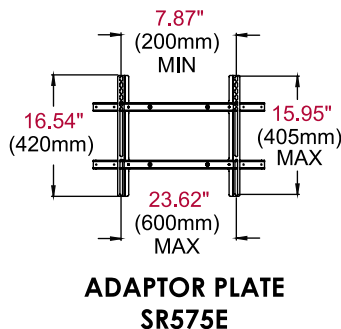

SR575E Chariot de vidéoconférence SmartMount® pour écrans plats de 32" à 75"

Spécifications du produit

	DIMENSIONS (L X H X P)	POIDS	CHARGE	FINITION	COULEURS
SR575E	35,01" x 78,10" x 29,00" (889 x 1983 x 737 mm)	74,1kg	68,2 kg - écran	Peinture en poudre texturée	Noir avec partie avant en acier inoxydable brossé

Spécifications de l'emballage

	TAILLE DE L'EMBALLAGE (L x H x P)	POIDS D'EXPÉDITION AVEC EMBALLAGE	CODE UPC DE L'EMBALLAGE	CONTENU DE L'EMBALLAGE	UNITÉS DANS L'EMBALLAGE
SR575E	46,00" x 38,00" x 24,00" (1168 x 965 x 610 mm)	80,9kg	735029305064	Base assemblée, boîtier de rangement inférieur, boîtier de rangement supérieur, plaque de raccord universelle, étagère pour caméra, (2) roulettes pivotantes (2) roulettes pivotantes verrouillables, (4) tampons de base, matériel et instructions	1

Accessoires

- **ACC310:** Accessoire du pied
- **ACC-GS1E:** Étagère en verre trempé

Toutes dimensions = **pouces** (mm)

Spécifications architecturales

Le chariot de vidéoconférence pour écran plat SmartMount® doit être un modèle Peerless-AV SR575E et doit être installé à l'emplacement indiqué sur les plans. L'assemblage et l'installation doivent se faire conformément aux instructions fournies par le fabricant.

Consultez peerless-av.com pour voir la liste complète de solutions Peerless-AV, ce qui inclut les écrans outdoor, sans fil, les bornes, les solutions audio numériques, les supports d'écran, les supports de projecteur, les chariots/supports sur pied et un ensemble complet d'accessoires.

Peerless-AV
2300 White Oak Circle
Aurora, IL 60502 USA

(800) 865-2112
(630) 375-5100
Fax: (800) 359-6500

Peerless-AV Europe
Unit 3 Watford Interchange
Colonial Way, Watford
Herts, WD24 4WP
United Kingdom
+44 (0) 1923 200100
Fax: +44 (0) 1923 200101

Peerless-AV de México
Ave de las Industrias 413
Parque Industrial Escobedo
Escobedo, N.L.,
Mexico 66050
+52 (81) 8384-8300
Fax: +52 (81) 8384-8360