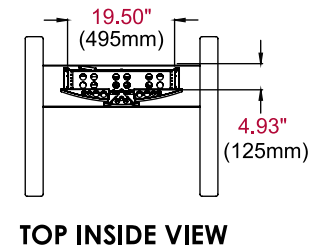

SR575E Chariot de vidéoconférence SmartMount® pour écrans plats de 32" à 75"

Spécifications du produit

	DIMENSIONS (L X H X P)	POIDS	CHARGE	FINITION	COULEURS
SR575E	35,01" x 78,10" x 29,00" (889 x 1983 x 737 mm)	74,1kg	68,2 kg - écran	Peinture en poudre texturée	Noir avec partie avant en acier inoxydable brossé

Spécifications de l'emballage

	TAILLE DE L'EMBALLAGE (L x H x P)	POIDS D'EXPÉDITION AVEC EMBALLAGE	CODE UPC DE L'EMBALLAGE	CONTENU DE L'EMBALLAGE	UNITÉS DANS L'EMBALLAGE
SR575E	46,00" x 38,00" x 24,00" (1168 x 965 x 610 mm)	80,9kg	735029305064	Base assemblée, boîtier de rangement inférieur, boîtier de rangement supérieur, plaque de raccord universelle, étagère pour caméra, (2) roulettes pivotantes (2) roulettes pivotantes verrouillables, (4) tampons de base, matériel et instructions	1

Accessoires

- **ACC310:** Accessoire du pied
- **ACC-GS1E:** Étagère en verre trempé

Toutes dimensions = **pouces** (mm)