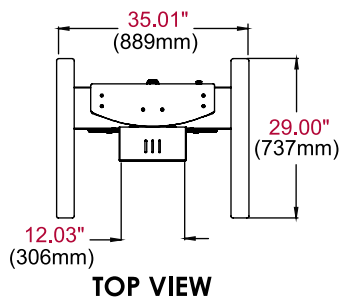

SR575E Chariot de vidéoconférence SmartMount® pour écrans plats de 32" à 75"

Spécifications du produit

	DIMENSIONS (L X H X P)	POIDS	CHARGE	FINITION	COULEURS
SR575E	35,01" x 78,10" x 29,00" (889 x 1983 x 737 mm)	74,1kg	68,2 kg - écran	Peinture en poudre texturée	Noir avec partie avant en acier inoxydable brossé

Spécifications de l'emballage

	TAILLE DE L'EMBALLAGE (L x H x P)	POIDS D'EXPÉDITION AVEC EMBALLAGE	CODE UPC DE L'EMBALLAGE	CONTENU DE L'EMBALLAGE	UNITÉS DANS L'EMBALLAGE
SR575E	46,00" x 38,00" x 24,00" (1168 x 965 x 610 mm)	80,9kg	735029305064	Base assemblée, boîtier de rangement inférieur, boîtier de rangement supérieur, plaque de raccord universelle, étagère pour caméra, (2) roulettes pivotantes (2) roulettes pivotantes verrouillables, (4) tampons de base, matériel et instructions	1

Accessoires

- **ACC310:** Accessoire du pied
- **ACC-GS1E:** Étagère en verre trempé

Toutes dimensions = **pouces** (mm)

Spécifications architecturales

Le chariot de vidéoconférence pour écran plat SmartMount® doit être un modèle Peerless-AV SR575E et doit être installé à l'emplacement indiqué sur les plans. L'assemblage et l'installation doivent se faire conformément aux instructions fournies par le fabricant.

Consultez peerless-av.com pour voir la liste complète de solutions Peerless-AV, ce qui inclut les écrans outdoor, sans fil, les bornes, les solutions audio numériques, les supports d'écran, les supports de projecteur, les chariots/supports sur pied et un ensemble complet d'accessoires.

Peerless-AV
2300 White Oak Circle
Aurora, IL 60502 USA

(800) 865-2112
(630) 375-5100
Fax: (800) 359-6500

Peerless-AV Europe
Unit 3 Watford Interchange
Colonial Way, Watford
Herts, WD24 4WP
United Kingdom
+44 (0) 1923 200100
Fax: +44 (0) 1923 200101

Peerless-AV de México
Ave de las Industrias 413
Parque Industrial Escobedo
Escobedo, N.L.,
Mexico 66050
+52 (81) 8384-8300
Fax: +52 (81) 8384-8360