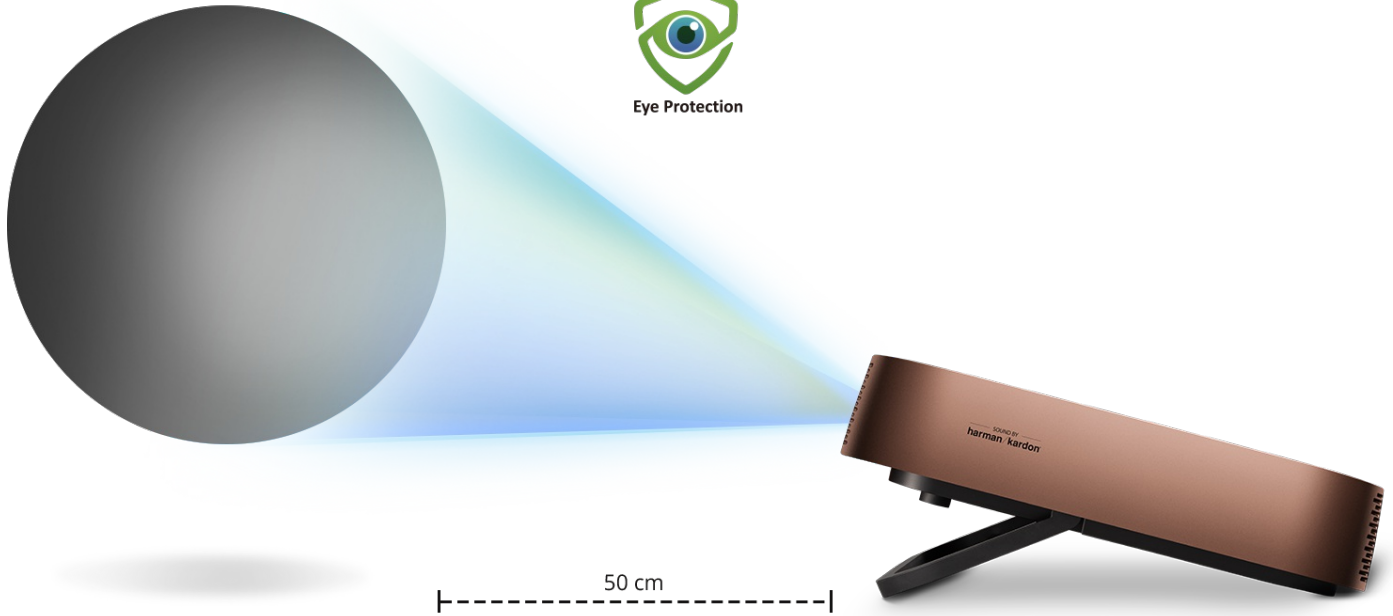

Eye Protection

Protection des yeux

Grâce à la lumière réfléchie, qui rebondit sur le mur ou l'écran du vidéoprojecteur avant de frapper vos yeux, le vidéoprojecteur offre une expérience visuelle sans lumière bleue, moins invasive pour votre vision, ce qui réduit la fatigue oculaire sur des périodes de visualisation prolongées.