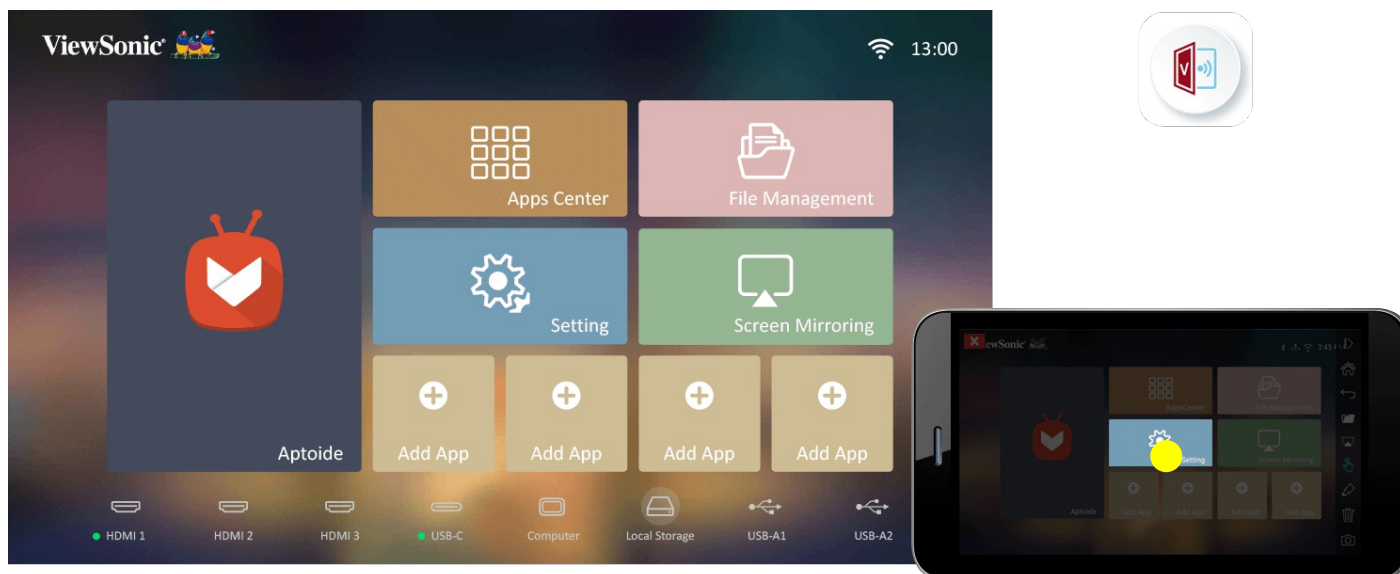

Configuration simple et rapide en moins d'1 minute

Révolutionnez le temps standard de démarrage du vidéoprojecteur : mettez-le sous tension et hors tension en un instant, comme vous le feriez avec une télévision. Des images parfaites projetées en quelques secondes avec l'auto-focus intégré et l'auto keystone vertical.

Instant Power On

Auto Focus

Auto Keystone

Trouvez le bon angle n'importe où

Que ce soit sur la table basse de votre séjour, la chambre ou tout autre endroit que vous aimez, le M2 offre des images parfaites avec fonction keystone horizontal et vertical et le réglage des 4 angles.