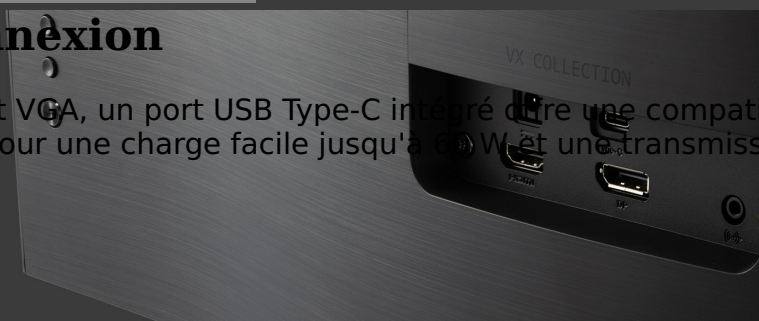

Superbe précision haute définition

Avec une résolution 27 "QHD 2560 x 1440, les images sur le VX2785-2K-MH DU sont affichées avec des détails incroyables pour répondre aux besoins des professionnels de la création jusque dans les moindres détails.

2K QHD