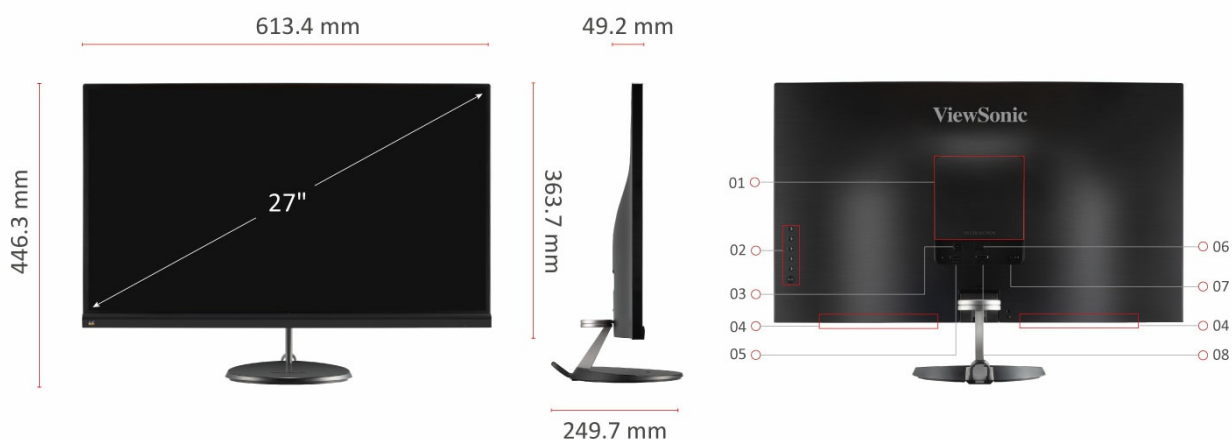

3 haut-parleurs doubles

Support compatible VESA

Montez le VX85 exactement à votre convenance en utilisant la conception compatible VESA 100 x 100 mm du moniteur. Appuyez simplement sur un bouton et détachez le support, puis montez le moniteur où vous le souhaitez.

100 x 100 mm

Dimension

1. Compatible VESA
(Montage mural 100x100 mm)
2. Commandes de menu
3. DC in
4. Hauts-parleurs internes
5. HDMI
6. USB Type-C
7. Sortie Audio
8. Port d'affichage

Caractéristiques Techniques

Affichage	Taille de l'affichage (pouces)	27	
	Zone visible (pouces)	27	
	Type de panneau	Technologie IPS	
	Résolution	2560 x 1440	
	Type de résolution	QHD	
	Rapport de contraste statique	1,000:1 (typ)	
	Rapport de contraste dynamique	80M:1	
	Source de lumière	LED	
	Luminosité	300 cd/m2 (typ)	
	Couleurs	16.7M	
	Prise en charge de l'espace colorimétrique	Véritable 8 bits	
	Ratio d'aspect	16:09	
	Temps de réponse (GTG typique)	5ms	
	Affichage des angles	178° horizontale, 178° verticale	
	Durée de vie du rétroéclairage (heures)	30000 Heures (Min)	
	Courbure	Plat	
	Taux de rafraichissement (Hz)	Max. 75Hz (HDMI (V1.4))	
	Synchronisation adaptative	FreeSync	
	Filtre de lumière bleue	Oui	
	Sans scintillement	Oui	
	Gamme de couleur	NTSC: taille 72% (type), sRGB: taille 102% (type)	
	Taille de pixel	0.233 mm (H) x 0.233 mm (V)	
	Surface de traitement	Anti-reflet, revêtement durcit (3H)	
	Compatibilité	Résolution PC (max)	2560x1440
		Résolution Mac® (max)	2560x1440
		Système d'exploitation PC	Certifié Windows 8.1 / 10; testé sous macOS
Résolution Mac®		2560x1440	