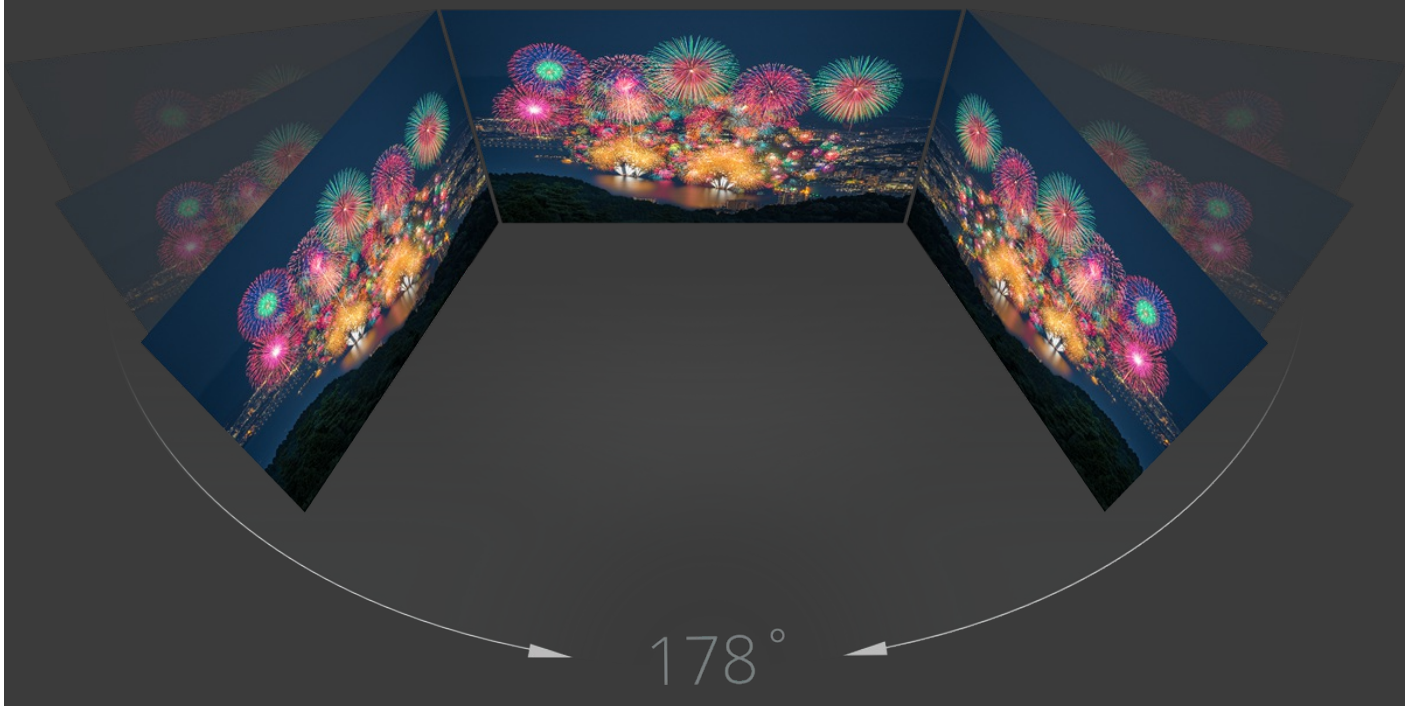

Clarté sous tous les angles

Enjoy accurate and vivid colors with consistent levels of brightness no matter your vantage point. With SuperClear® IPS panel technology, the monitor delivers the same image quality whether you are looking at the screen from above, below, the front, or the side.

SuperClear® IPS
178°/178°