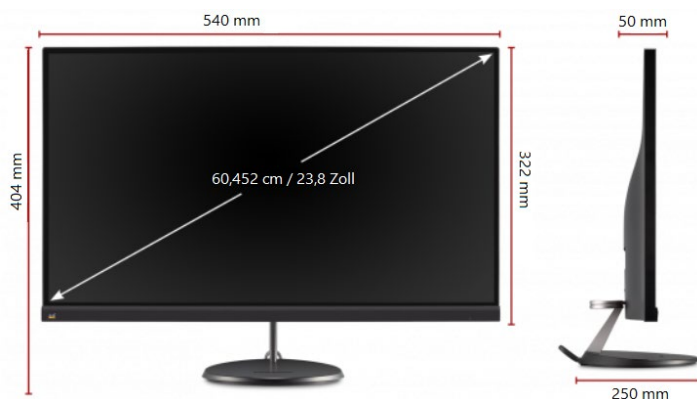

Abmessungen und Anschlüsse

1. VESA Bohrungen 100 x 100 mm
2. DC In
3. Bedienelemente

4. HDMI 1.4
5. Drehgelenk
6. Kabelmanagement

7. USB-C (3.2)
8. Audio In/Out
9. VGA In
10. Kensington Lock Slot