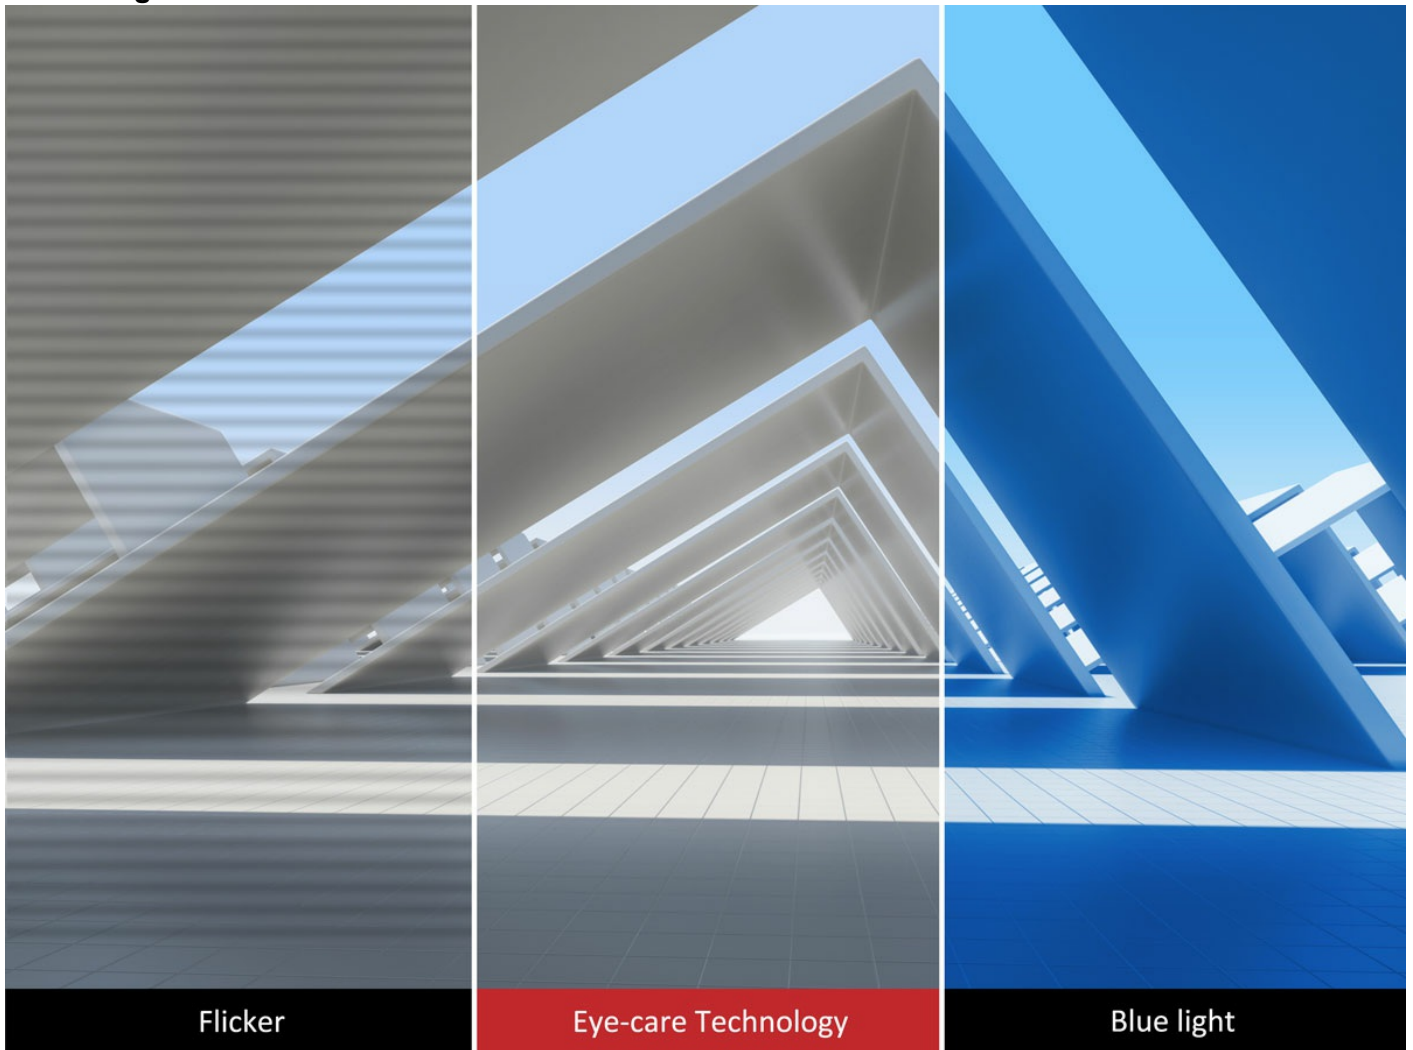

Technologie sans scintillement et filtre anti-lumière bleue

Faible consommation d'énergie