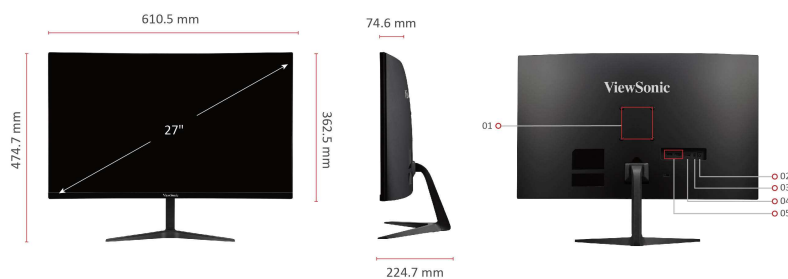

Product Description

Avec un écran incurvé immersif et une fréquence de rafraîchissement de 165 Hz, le ViewSonic VX2718-2KPC-MHD offre une expérience de visionnage époustouflante. Le moniteur a été conçu avec une dalle incurvée de 1500R et sans bords pour une expérience immersive. Sa fréquence de rafraîchissement élevée de 165 Hz permet d'obtenir des images fluides avec un décalage d'entrée réduit, tandis que la technologie Adaptive Sync élimine la distorsion d'image et les saccades, pour une expérience de jeu fluide. Avec un temps de réponse MPRT de 1 ms, le moniteur offre une qualité et une rapidité sans précédent. Le VX2718-2KPC-MHD est également équipé des pré-réglages exclusifs ViewSonic ViewMode™, qui offrent des performances d'écran optimisées pour différentes applications de divertissement, telles que le visionnage de films, le montage ou les jeux vidéo. De plus, l'entrée DisplayPort et les deux entrées HDMI offrent une connectivité flexible pour une utilisation standard et pour le loisir.

1. Compatible VESA(Support mural 100x100mm)
2. 2x HDMI
3. Displayport
4. Sortie Audio
5. DC In

Visit Us  www.viewsonic.com

AFFICHAGE

Taille de l'écran (pouces):	27
Taille d'affichage (pouces):	27
Type de dalle:	Technologie VA
Résolution:	2560 x 1440
Type de résolution:	QHD
Contraste statique:	4,000:1 (typ)
Contraste dynamique:	80M:1
Source d'éclairage:	LED
Luminosité:	250 cd/m ² (typ)
Couleurs:	16.7M
Support espace couleur:	8 bit (6 bit + FRC)
Format de l'écran:	16:9
Temps de réponse (GTG standard):	1ms
Angles de vision:	178° horizontal, 178° vertical
Durée de vie du rétroéclairage (heures):	30000 Hrs (Min)
Courbe:	1500R
Fréquence de rafraîchissement (Hz):	165
Adaptive Sync:	Oui
Filtre de lumière bleue:	Oui
Flicker Free:	Oui
Gamme de couleurs:	NTSC: 72% (Typ), sRGB: 102% (Typ)
Taille de pixel:	0.233 mm (H) x 0.233 mm (V)
Traitement de surface:	Antireflet, revêtement durci (3H)