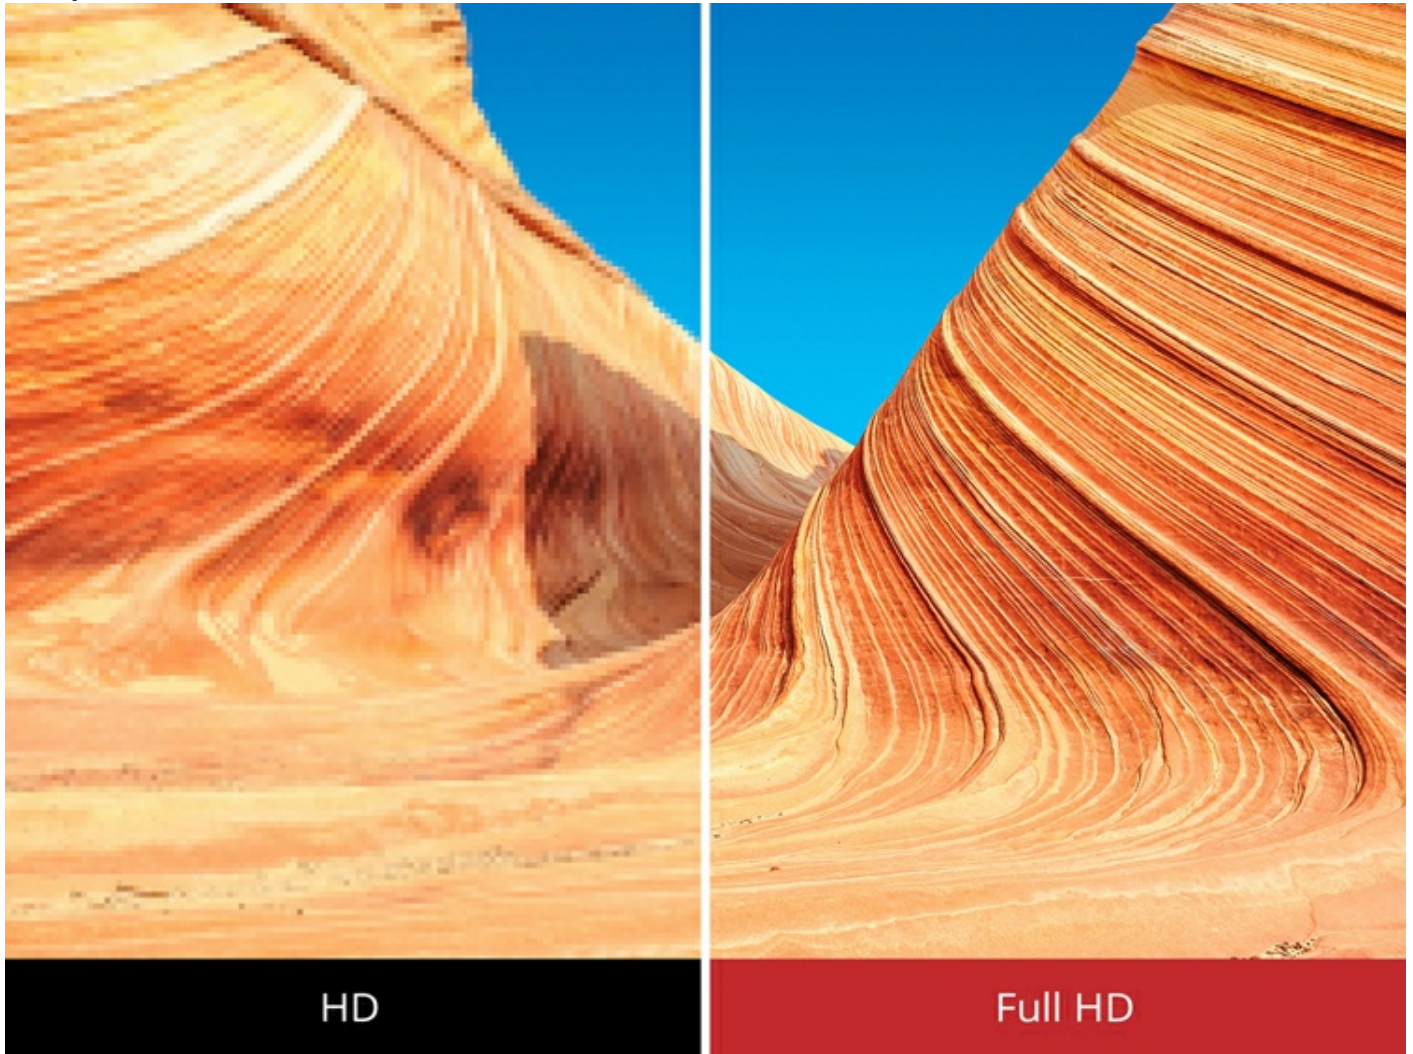

travaillant, jouant ou regardant le tout dernier divertissement multimédia.

1080p

Confort amélioré d'affichage

La technologie Flicker-Free et un filtre de lumière bleue permettent de réduire la fatigue oculaire due à de longues périodes de visionnage.

Technologie Flicker-Free et filtre de lumière bleue