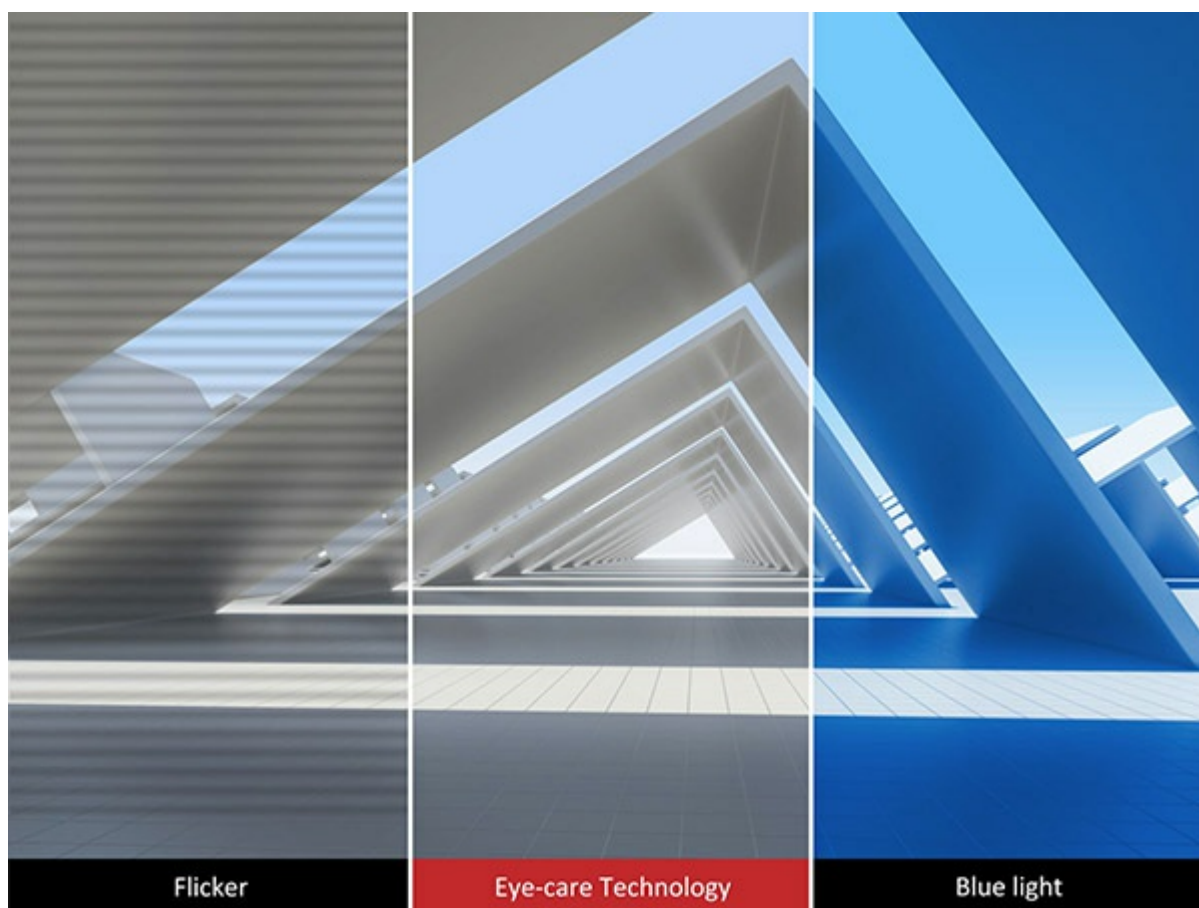

travaillant, jouant ou regardant le tout dernier divertissement multimédia.

1080p

Confort amélioré d'affichage

La technologie Flicker-Free et un filtre de lumière bleue permettent de réduire la fatigue oculaire due à de longues périodes de visionnage.

Technologie Flicker-Free et filtre de lumière bleue

Deux hauts-parleurs stéréo intégrés

Conçu avec deux haut-parleurs intégrés, cet écran combine des performances d'affichage exceptionnelles avec un son stéréo pour une expérience multimédia immersive.