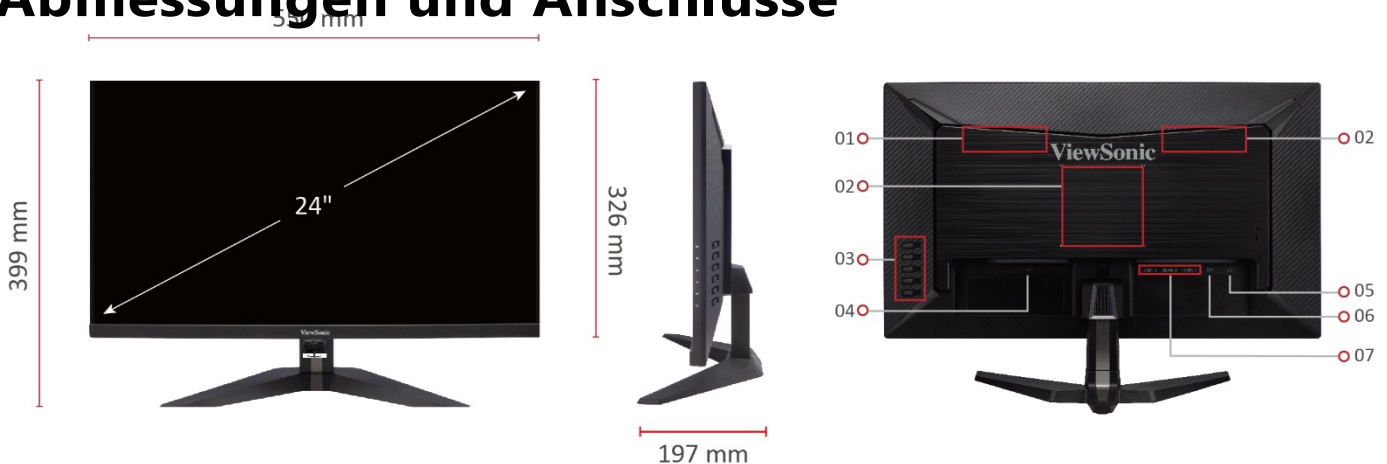

Hauptmerkmale

Bildschirmdiagonale	59,94 cm / 23,6 Zoll / 16:9
Auflösung	1920 x 1080 @ 144Hz
Panel / Einblickwinkel	TN / 178°/170°
Konnektivität	1x DisplayPort, 2x HDMI
Besonderheit	1MS, FreeSync Flimmerfrei-Technologie Blaulichtfiter

TN

PANEL300 cd/m²**HELLIGKEIT**

1 ms

REAKTIONSZEIT

1.920 x 1.080

AUFLÖSUNG

2 x 2 Watt

LAUTSPRECHER

*Dieser Monitor ist GeForce Driver G-Sync Enable-Ready [siehe Haftungsausschluss]

Abmessungen und Anschlüsse

01 Lautsprecher

02 VESA 100x100mm

03 Bedienelemente

04 AC In

05 Kopfhörer (3,5mm)

06 DisplayPort

7. 3x HDMI

PRODUKTSPEZIFIKATIONEN

Modell	VX2458-P-MHD
Bilddiagonale	59,94 cm / 23,6 Zoll / 16:9
Panel	TN
Panel Oberfläche	Entspiegelt
Anzeigefläche (H/V)	521 x 293mm
Native Auflösung	1920 x 1080 @ 144Hz
Reaktionszeit	1ms
Helligkeit	300 cd/m ²
Kontrastverhältnis (nativ)	1000:1
Kontrastverhältnis (dyn.)	80Mio.:1
Betrachtungswinkel (H/V)	170/160 (CR> 10)
Betrachtungswinkel (H/V)	178/170 (CR> 5)
Farben	16,7Mio