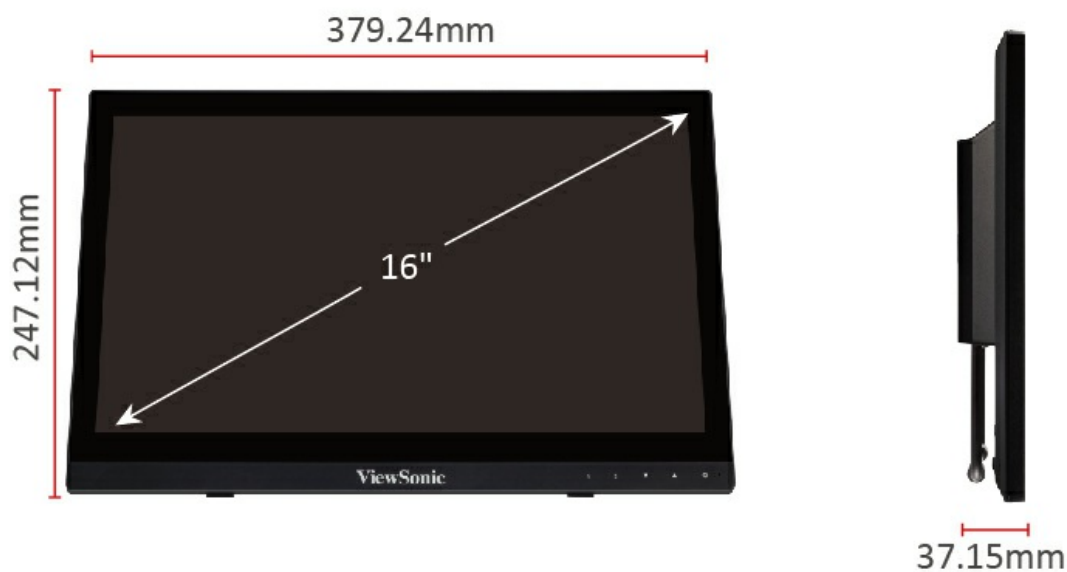

1. Internal Speakers
2. USB
3. DC In
4. VESA Compatible
  (Wall Mount 75 x 75 mm)
5. VGA
6. HDMI
7. Earphone

Caractéristiques Techniques

ÉCRAN LCD		
Dimension du moniteur	16" (15,6")	
Technologie du panneau	TN TFT LCD	
Résolution	HD 1366 x 768	
Zone d'affichage	344,23 mm (H) x 193,54 mm (V)	
Rapport hauteur/largeur	16:9	
Luminosité	220 cd/m² (Typ) sans module tactile, 190 cd/m² (Typ) avec module tactile	
Contraste	500:1 (Typ)	
Contraste dynamique	10 000 000:1	
Angles de vision	90 degrés / 60 degrés (Typ)