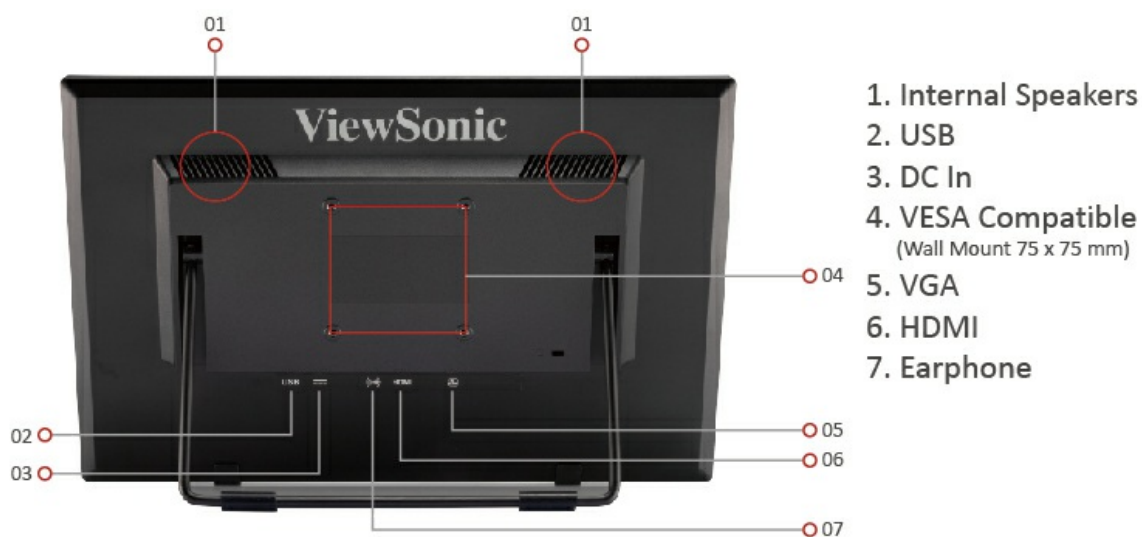

## Compatibilité VESA

Fixez facilement le moniteur selon vos préférences en utilisant le système de fixation compatible VESA.

1. Internal Speakers
2. USB
3. DC In
4. VESA Compatible  
(Wall Mount 75 x 75 mm)
5. VGA
6. HDMI
7. Earphone

## Caractéristiques Techniques

ÉCRAN LCD		
Dimension du moniteur	16" (15,6")	
Technologie du panneau	TN TFT LCD	
Résolution	HD 1366 x 768	
Zone d'affichage	344,23 mm (H) x 193,54 mm (V)	
Rapport hauteur/largeur	16:9	
Luminosité	220 cd/m <sup>2</sup> (Typ) sans module tactile, 190 cd/m <sup>2</sup> (Typ) avec module tactile	
Contraste	500:1 (Typ)	
Contraste dynamique	10 000 000:1	
Angles de vision	90 degrés / 60 degrés (Typ)	