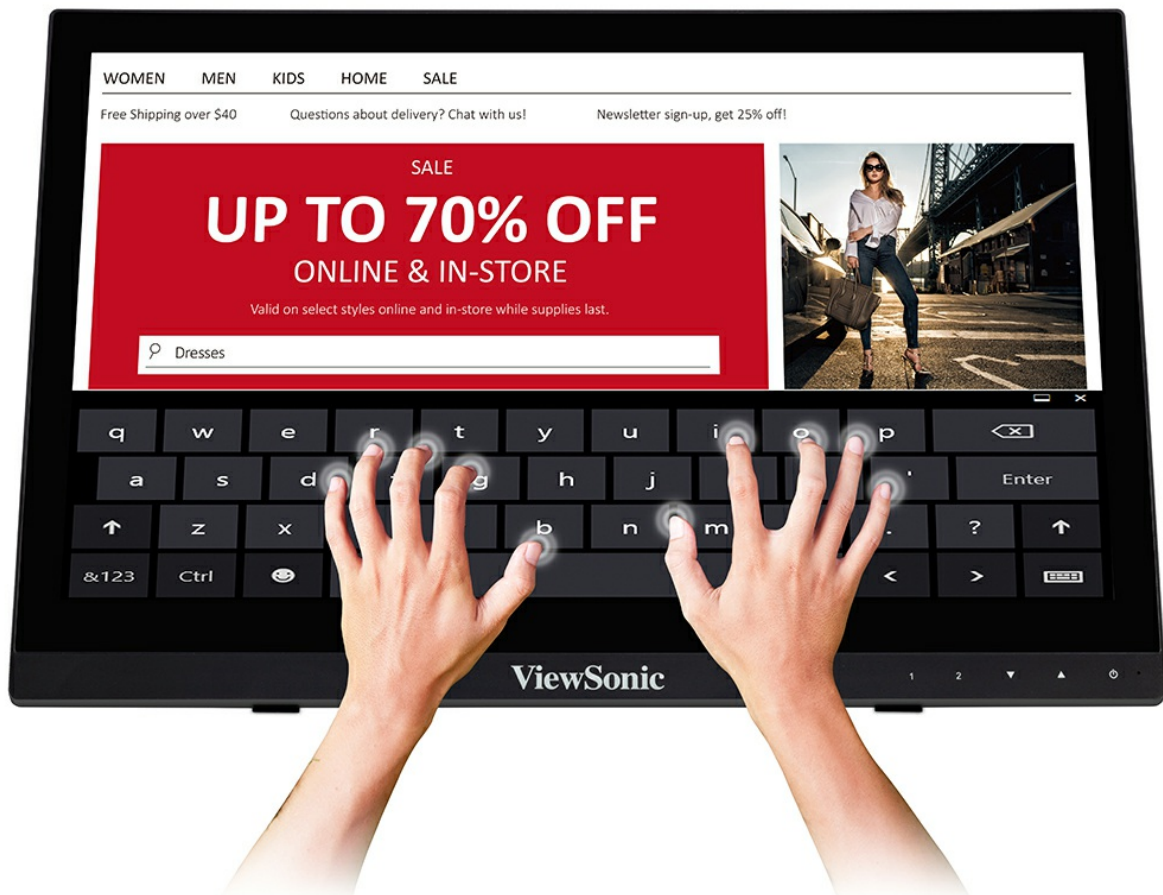

éducative ou commerciale.

Conception ergonomique avancée du support

Un support stable intégré conçu comme un présentoir qui permet d'ajuster facilement l'angle de l'écran pour une meilleure expérience d'utilisation. L'écran peut être incliné ou posé à plat sur une table pour un environnement de travail plus confortable.