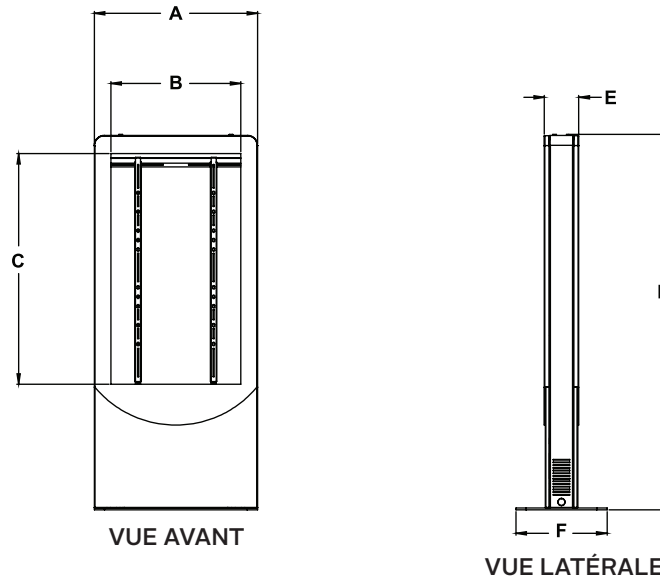

Réglage en hauteur

Réglage en profondeur

Verrous avec clés

Plateau et étagère pour composants

Couleurs personnalisées possibles

RoHS
2002/95/CE

KIPC2540(-S)	Borne en mode Portrait pour écrans de 40" de moins de 4,00" (101 mm) de profondeur
KIPC2542(-S)	Borne en mode Portrait pour écrans de 42" de moins de 4,00" (101 mm) de profondeur
KIPC2543(-S)	Borne en mode Portrait pour écrans de 43" de moins de 4,00" (101 mm) de profondeur

Spécifications du produit

	DIMENSIONS (L X H X P)	POIDS	CHARGE	FINISH	AVAILABLE COLORS
KIPC2540(-S) KIPC2542(-S) KIPC2543(-S)	34.00" x 78.20" x 20.50" (864 x 1986 x 521mm)	KIPC2540(-S): 161lb (73kg) KIPC2542(-S): 160lb (72kg) KIPC2543(-S): 159lb (72kg)	125lb (56kg)	Peinture en poudre	KIPC2540, KIPC2542, KIPC2543: Noir brillant KIPC2540-S, KIPC2542-S, KIPC2543-S: Argent

Spécifications de l'emballage

	PACKAGE SIZE (W x H x D)	PACKAGE SHIP WEIGHT	CODE UPC DE L'EMBALLAGE	CONTENU DE L'EMBALLAGE	UNITÉS DANS L'EMBALLAGE
KIPC2540(-S) KIPC2542(-S) KIPC2543(-S)	38.00" x 86.00" x 27.00" (965 x 2185 x 685mm)	KIPC2540(-S): 201lb (91kg) KIPC2542(-S): 200lb (91kg) KIPC2543(-S): 199lb (90kg)	KIPC2540: 735029315247 KIPC2542: 735029315261 KIPC2543: 735029315285 KIPC2540-S: 735029315254 KIPC2542-S: 735029315278 KIPC2543-S: 735029315292	Boîtier de borne, support d'écran, instructions d'installation et matériel de montage	1

Toutes dimensions = Pouces (mm)

N° DE MODÈLE	DIMENSION « A »	DIMENSION « B »	DIMENSION « C »	DIMENSION « D »	DIMENSION « E »	DIMENSION « F »
KIPC2540	28.00" (711mm)	19.67" (500mm)	34.97" (888mm)	72.24" (1835mm)	7.14" (181mm)	18.00" (457mm)
KIPC2542	28.00" (711mm)	20.65" (525mm)	36.72" (933mm)	72.24" (1835mm)	7.14" (181mm)	18.00" (457mm)
KIPC2543	28.00" (711mm)	21.13" (537mm)	37.59" (955mm)	72.24" (1835mm)	7.14" (181mm)	18.00" (457mm)