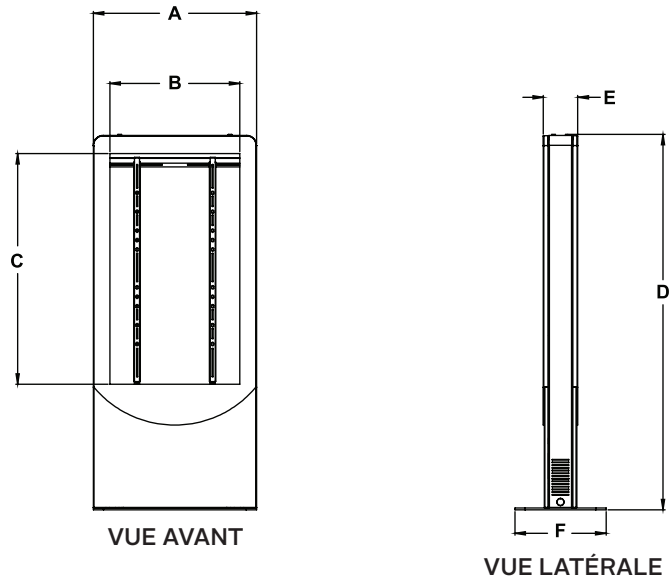

Réglage en hauteur

Réglage en profondeur

Verrous avec clés

Plateau et étagère pour composants

Couleurs personnalisées possibles

**RoHS**  
2002/95/CE

KIPC2549(-S)	Borne en mode Portrait pour écrans de 49" de moins de 4,00" (101 mm) de profondeur
KIPC2550(-S)	Borne en mode Portrait pour écrans de 50" de moins de 4,00" (101 mm) de profondeur
KIPC2555(-S)	Borne en mode Portrait pour écrans de 55" de moins de 4,00" (101 mm) de profondeur

**Spécifications du produit**

	DIMENSIONS (L X H X P)	POIDS	CHARGE	FINISH	AVAILABLE COLORS
KIPC2549(-S) KIPC2550(-S) KIPC2555(-S)	34.00" x 78.20" x 20.50" (864 x 1986 x 521mm)	KIPC2549(-S): 196lb (88.9kg) KIPC2550(-S): 196lb (88.9kg) KIPC2555(-S): 192lb (87.1kg)	125lb (56kg)	Peinture en poudre	KIPC2549, KIPC2550, KIPC2555: Noir brillant KIPC2549-S, KIPC2550-S, KIPC2555-S: Argent

**Spécifications de l'emballage**

	PACKAGE SIZE (W x H x D)	PACKAGE SHIP WEIGHT	CODE UPC DE L'EMBALLAGE	CONTENU DE L'EMBALLAGE	UNITÉS DANS L'EMBALLAGE
KIPC2549(-S) KIPC2550(-S) KIPC2555(-S)	38.00" x 86.00" x 27.00" (965 x 2185 x 685mm)	KIPC2549(-S): 246lb (112kg) KIPC2550(-S): 246lb (112kg) KIPC2555(-S): 246lb (112kg)	KIPC2549: 735029315360 KIPC2550: 735029315384 KIPC2555: 735029315407 KIPC2549-S: 735029315377 KIPC2550-S: 735029315391 KIPC2555-S: 735029315414	Boîtier de borne, support d'écran, instructions d'installation et matériel de montage	1

Toutes dimensions = Pouces (mm)

N° DE MODÈLE	DIMENSION « A »	DIMENSION « B »	DIMENSION « C »	DIMENSION « D »	DIMENSION « E »	DIMENSION « F »
KIPC2549	34.00" (864mm)	24.15" (613mm)	42.78" (1087mm)	78.24" (1987mm)	7.20" (183mm)	19.00" (483mm)
KIPC2550	34.00" (864mm)	24.63" (626mm)	43.66" (1109mm)	78.24" (1987mm)	7.20" (183mm)	19.00" (483mm)
KIPC2555	34.00" (864mm)	27.03" (686mm)	48.05" (1220mm)	78.24" (1987mm)	7.20" (183mm)	19.00" (483mm)