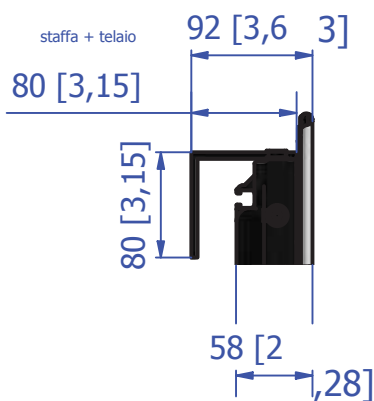

New Big Frame

SCREENLINE
the screen makes the difference

Robusto telaio in alluminio con 5 cave anteriori per l'installazione della tela. Velocità e pulizia nel montaggio sono prerogative indiscusse.

New Big Frame raggiunge facilmente dimensioni e forme eccezionali.

Una singola cornice può avere 18 mt di base.

Fino ai 7mt disponibile con tela retroproiettabile, oltre i 7 mt il telaio viene rinforzato da barre di sostegno verticali che si intromettono nell' retro proiezione.

116

Misure disponibili

Mod	4:3		16:10		16:9		encumbrance 4:3		encumbrance 16:10		encumbrance 16:9	
	B x H (cm)	D	B x H (cm)	D	B x H (cm)	D	B x H (cm)	kg	B x H (cm)	kg	B x H (cm)	kg
200	200 x 150	98"	200 x 125	93"	200 x 113	90"	200 x 150	23	200 x 125	21	200 x 113	21
250	250 x 190	123"	250 x 156	116"	250 x 140	113"	250 x 190	28	250 x 156	26	250 x 140	25
300	300 x 225	150"	300 x 188	140"	300 x 169	136"	300 x 225	33	300 x 188	30	300 x 169	29
400	400 x 300	197"	400 x 250	186"	400 x 225	180"	400 x 300	43	400 x 250	40	400 x 225	38
450	450 x 338	221"	450 x 281	209"	450 x 253	203"	450 x 338	48	450 x 281	45	450 x 253	43
500	500 x 375	246"	500 x 312	232"	500 x 281	226"	500 x 375	54	500 x 312	50	500 x 281	48
600	600 x 450	295"	600 x 375	278"	600 x 338	271"	600 x 450	66	600 x 375	60	600 x 338	58
700	700 x 525	344"	700 x 437	325"	700 x 394	316"	700 x 525	79	700 x 437	72	700 x 394	68
800	800 x 600	394"	800 x 500	371"	800 x 450	361"	800 x 600	92	800 x 500	84	800 x 450	79
900	900 x 675	443"	900 x 562	418"	900 x 506	406"	900 x 675	106	900 x 562	96	900 x 506	91
1000	1000 x 750	492"	1000 x 625	464"	1000 x 562	452"	1000 x 750	121	1000 x 625	109	1000 x 562	103

Vista retro del telaio fino a 7 mt.

Vista retro del telaio oltre i 7 mt.

Installazione tela