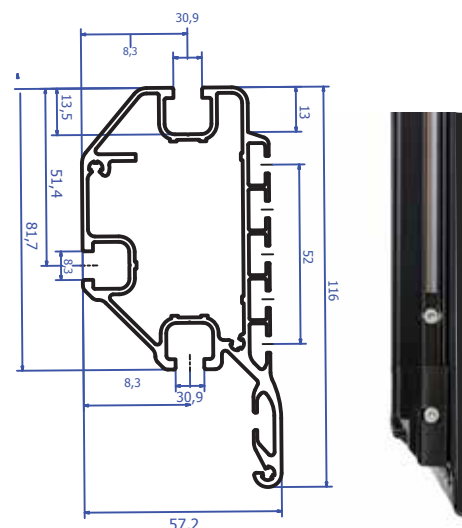

New Big Frame

SCREENLINE
the screen makes the difference

Robusto telaio in alluminio con 5 cave anteriori per l'installazione della tela. Velocità e pulizia nel montaggio sono prerogative indiscusse.

New Big Frame raggiunge facilmente dimensioni e forme eccezionali.

Una singola cornice può avere 18 mt di base.

Fino ai 7mt disponibile con tela retroproiettabile, oltre i 7 mt il telaio viene rinforzato da barre di sostegno verticali che si intromettono nell' retro proiezione.

116

Misure disponibili

Mod	4:3		16:10		16:9		encumbrance 4:3		encumbrance 16:10		encumbrance 16:9	
	B x H (cm)	D	B x H (cm)	D	B x H (cm)	D	B x H (cm)	kg	B x H (cm)	kg	B x H (cm)	kg
200	200 x 150	98"	200 x 125	93"	200 x 113	90"	200 x 150	23	200 x 125	21	200 x 113	21
250	250 x 190	123"	250 x 156	116"	250 x 140	113"	250 x 190	28	250 x 156	26	250 x 140	25
300	300 x 225	150"	300 x 188	140"	300 x 169	136"	300 x 225	33	300 x 188	30	300 x 169	29
400	400 x 300	197"	400 x 250	186"	400 x 225	180"	400 x 300	43	400 x 250	40	400 x 225	38
450	450 x 338	221"	450 x 281	209"	450 x 253	203"	450 x 338	48	450 x 281	45	450 x 253	43
500	500 x 375	246"	500 x 312	232"	500 x 281	226"	500 x 375	54	500 x 312	50	500 x 281	48
600	600 x 450	295"	600 x 375	278"	600 x 338	271"	600 x 450	66	600 x 375	60	600 x 338	58
700	700 x 525	344"	700 x 437	325"	700 x 394	316"	700 x 525	79	700 x 437	72	700 x 394	68
800	800 x 600	394"	800 x 500	371"	800 x 450	361"	800 x 600	92	800 x 500	84	800 x 450	79
900	900 x 675	443"	900 x 562	418"	900 x 506	406"	900 x 675	106	900 x 562	96	900 x 506	91
1000	1000 x 750	492"	1000 x 625	464"	1000 x 562	452"	1000 x 750	121	1000 x 625	109	1000 x 562	103

Vista retro del telaio fino a 7 mt.

Vista retro del telaio oltre i 7 mt.

Installazione tela