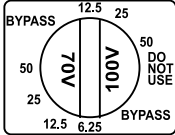

70 VOLT

PRO-500T-LS

30)))
15)))
7.5))
3.75)

PRO-650T-LS

50)))
25)))
12.5)
6.25)

INSTALLATION - PRO-10SW-LS / PRO-12SW-LS

INSTALLATION • INSTALACIÓN • INSTALLATION • INSTALLAZIONE • INSTALAÇÃO • 安装

PRO-10SW-LS