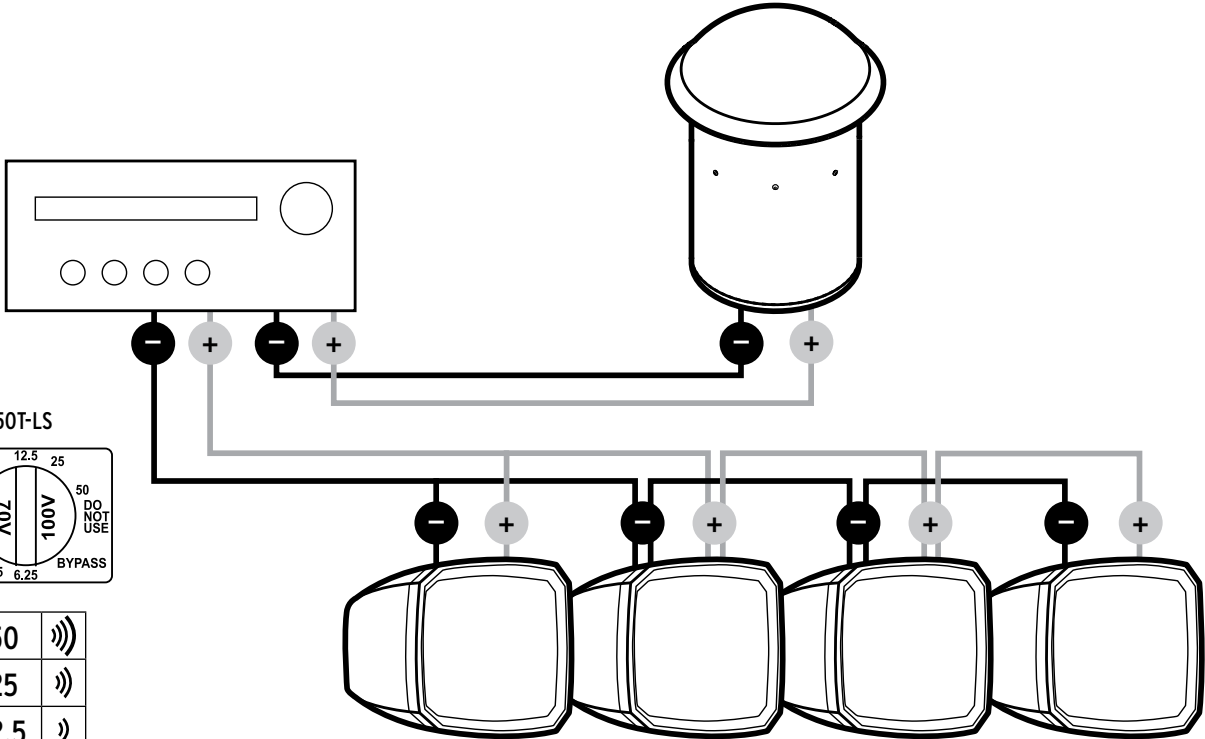

70 VOLT

PRO-500T-LS

30)))
15)))
7.5))
3.75)

PRO-650T-LS

50)))
25)))
12.5)
6.25)

INSTALLATION - PRO-10SW-LS / PRO-12SW-LS

INSTALLATION • INSTALACIÓN • INSTALLATION • INSTALLAZIONE • INSTALAÇÃO • 安装

PRO-10SW-LS