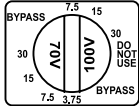

70 VOLT

PRO-500T-LS

30)))
15)))
7.5))
3.75)

PRO-650T-LS

50)))
25)))
12.5)
6.25)

INSTALLATION - PRO-10SW-LS / PRO-12SW-LS

INSTALLATION • INSTALACIÓN • INSTALLATION • INSTALLAZIONE • INSTALAÇÃO • 安装

PRO-10SW-LS