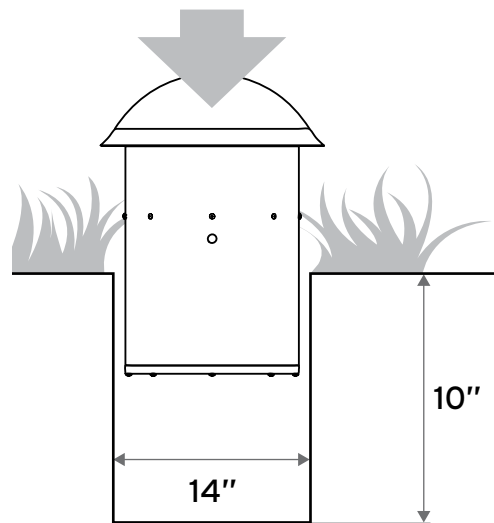

70 VOLT

PRO-500T-LS

30)))
15)))
7.5))
3.75)

PRO-650T-LS

50)))
25)))
12.5)
6.25)

INSTALLATION - PRO-10SW-LS / PRO-12SW-LS

INSTALLATION • INSTALACIÓN • INSTALLATION • INSTALLAZIONE • INSTALAÇÃO • 安装

PRO-10SW-LS