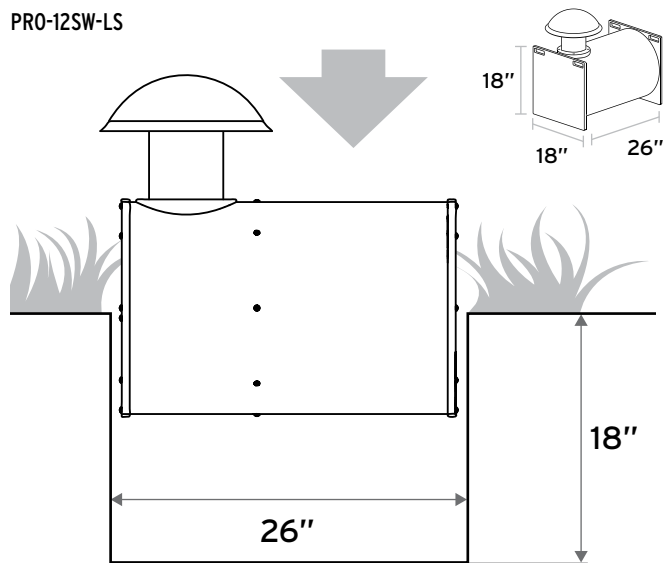

PRO-12SW-LS