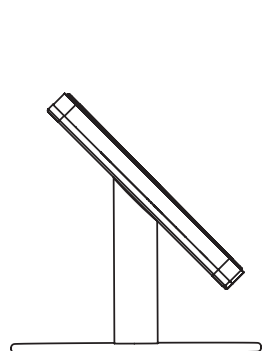

Eve Air / Eve Pro 9.7" table base: 173 mm
Eve mini table base: 143 mm

version paysage