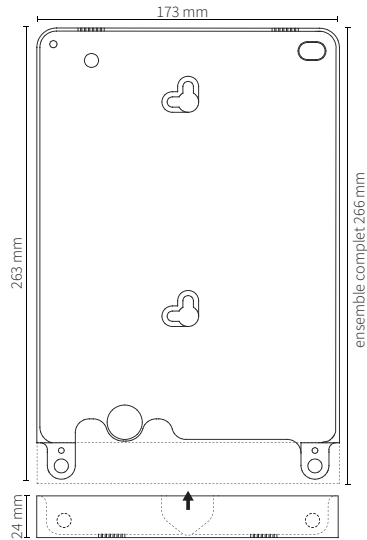

Dimensions

Ensemble complet : 266mm x 173mm x 11mm

– Cadre : 263mm x 173mm x 11mm

Plaque de finition : 24mm x 173mm x 11mm

610-02 - puck 2A chargeur USB

Eve Air
blanc satiné - finition arrondie

Eve Pro pour iPad Pro 9.7"

664-01 - aluminium brossé
664-03 - noir brossé
664-04 - blanc satiné

Dimensions

Ensemble complet : 266mm x 173mm x 9,6mm

— Cadre : 263mm x 173mm x 9,6mm

Plaque de finition : 24mm x 173mm x 9,6mm

610-02 - puck 2A chargeur USB