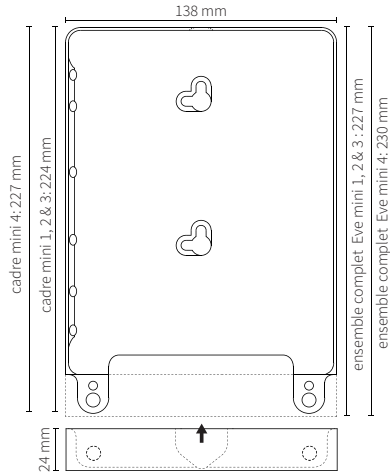

Eve mini pour iPad mini 1, 2 & 3 et iPad mini 4

Eve mini 1, 2 & 3 cadre

620-01 - aluminium
620-03 - noir
620-04 - blanc satiné

Eve mini 4 cadre

625-01 - aluminium
625-03 - noir
625-04 - blanc satiné

Eve mini plaque de finition carrée

621-01 - aluminium brossé
621-03 - noir brossé
621-04 - blanc satiné

Eve mini plaque de finition arrondie

622-01 - aluminium brossé
622-03 - noir brossé
622-04 - blanc satiné

Eve mini plaque de finition carrée sécurisée

623-01 - aluminium brossé
623-03 - noir brossé
623-04 - blanc satiné

Eve mini plaque de finition arrondie sécurisée

624-01 - aluminium brossé
624-03 - noir brossé
624-04 - blanc satiné

Dimensions

Ensemble complet mini 1, 2 & 3 : 227mm x 138mm x 11mm

Ensemble complet mini 4 : 230mm x 138mm x 11mm

— Cadre mini 1, 2 & 3 : 224mm x 138mm x 11mm

Cadre mini 4 : 227mm x 138mm x 11mm

Plaque de finition : 24mm x 138mm x 11mm

610-02 - puck 2A chargeur USB