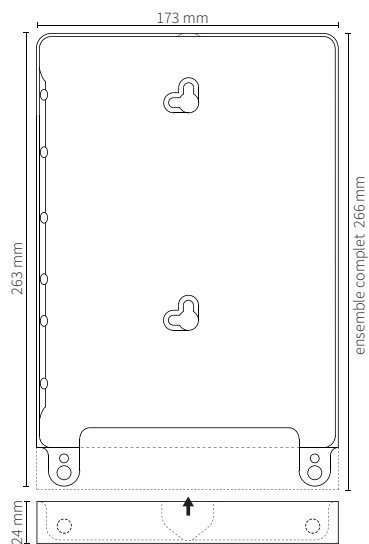

Eve mini plaque de finition arrondie sécurisée

624-01 - aluminium brossé
624-03 - noir brossé
624-04 - blanc satiné

Dimensions

Ensemble complet mini 1, 2 & 3 : 227mm x 138mm x 11mm

Ensemble complet mini 4 : 230mm x 138mm x 11mm

— Cadre mini 1, 2 & 3 : 224mm x 138mm x 11mm

Cadre mini 4 : 227mm x 138mm x 11mm

Plaque de finition : 24mm x 138mm x 11mm

610-02 - puck 2A chargeur USB

Eve Air pour iPad Air 1 & 2

Eve Air cadre

- 630-01 - aluminium
- 630-03 - noir
- 630-04 - blanc satiné

664-01 - aluminium brossé
664-03 - noir brossé
664-04 - blanc satiné

Dimensions

Ensemble complet : 266mm x 173mm x 9,6mm

— Cadre : 263mm x 173mm x 9,6mm

Plaque de finition : 24mm x 173mm x 9,6mm

610-02 - puck 2A chargeur USB