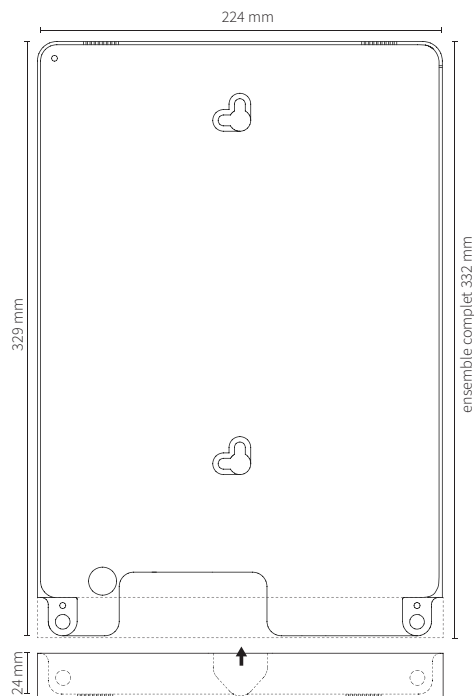

Eve Pro pour iPad Pro 12.9"

Eve Pro 12.9" cadre

650-01 - aluminium
650-03 - noir
650-04 - blanc satiné

Eve Pro 12.9" plaque de finition carrée

651-01 - aluminium brossé
651-03 - noir brossé
651-04 - blanc satiné

Eve Pro 12.9" plaque de finition arrondie

652-01 - aluminium brossé
652-03 - noir brossé
652-04 - blanc satiné

Eve Pro 12.9" plaque de finition carrée sécurisée

653-01 - aluminium brossé
653-03 - noir brossé
653-04 - blanc satiné

Eve Pro 12.9" plaque de finition arrondie sécurisée

654-01 - aluminium brossé
654-03 - noir brossé
654-04 - blanc satiné

Dimensions

Ensemble complet : 332mm x 224mm x 11mm

Cadre : 329mm x 224mm x 11mm

Plaque de finition : 24mm x 224mm x 11mm

610-02 - puck 2A USB charger