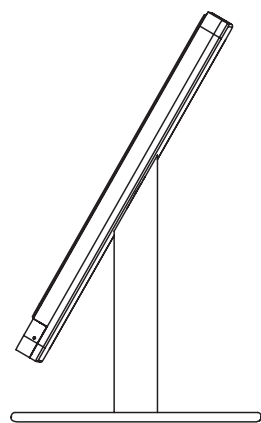

installation par le biais de 2 vis

compatible avec connecteur Lightning

Installation simple

Le cadre est facile à fixer au mur par le biais de 2 vis. Il peut être installé en orientation portrait ou paysage.

Table base pour Eve Air / Eve Pro 9.7"

638-12 - aluminium satiné portrait
639-12 - aluminium satiné paysage

Table base pour Eve mini 1, 2 & 3

628-12 - aluminium satiné portrait
629-12 - aluminium satiné paysage

Table base pour Eve mini 4

626-12 - aluminium satiné portrait
627-12 - aluminium satiné paysage

Dimensions

Eve Air / Eve Pro 9.7" table base version portrait :
265 mm x 173 mm x 173 mm

Eve Air / Eve Pro 9.7" table base version paysage :
163 mm x 173 mm x 266 mm

Eve mini table base version portrait :
232 mm x 143 mm x 143 mm

Eve mini table base version paysage :
147 mm x 143 mm x 227 mm

Eve Air / Eve Pro 9.7" table base: 173 mm
Eve mini table base: 143 mm

version portrait