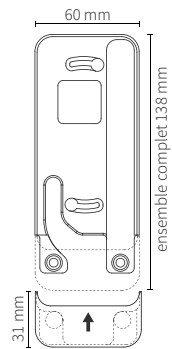

Eve touch ensemble complet

640-01 - aluminium brossé

640-03 - noir brossé

640-04 - blanc satiné

610-02 - puck 2A chargeur USB

Dimensions

Ensemble complet : 138 mm x 60 mm x 9 mm